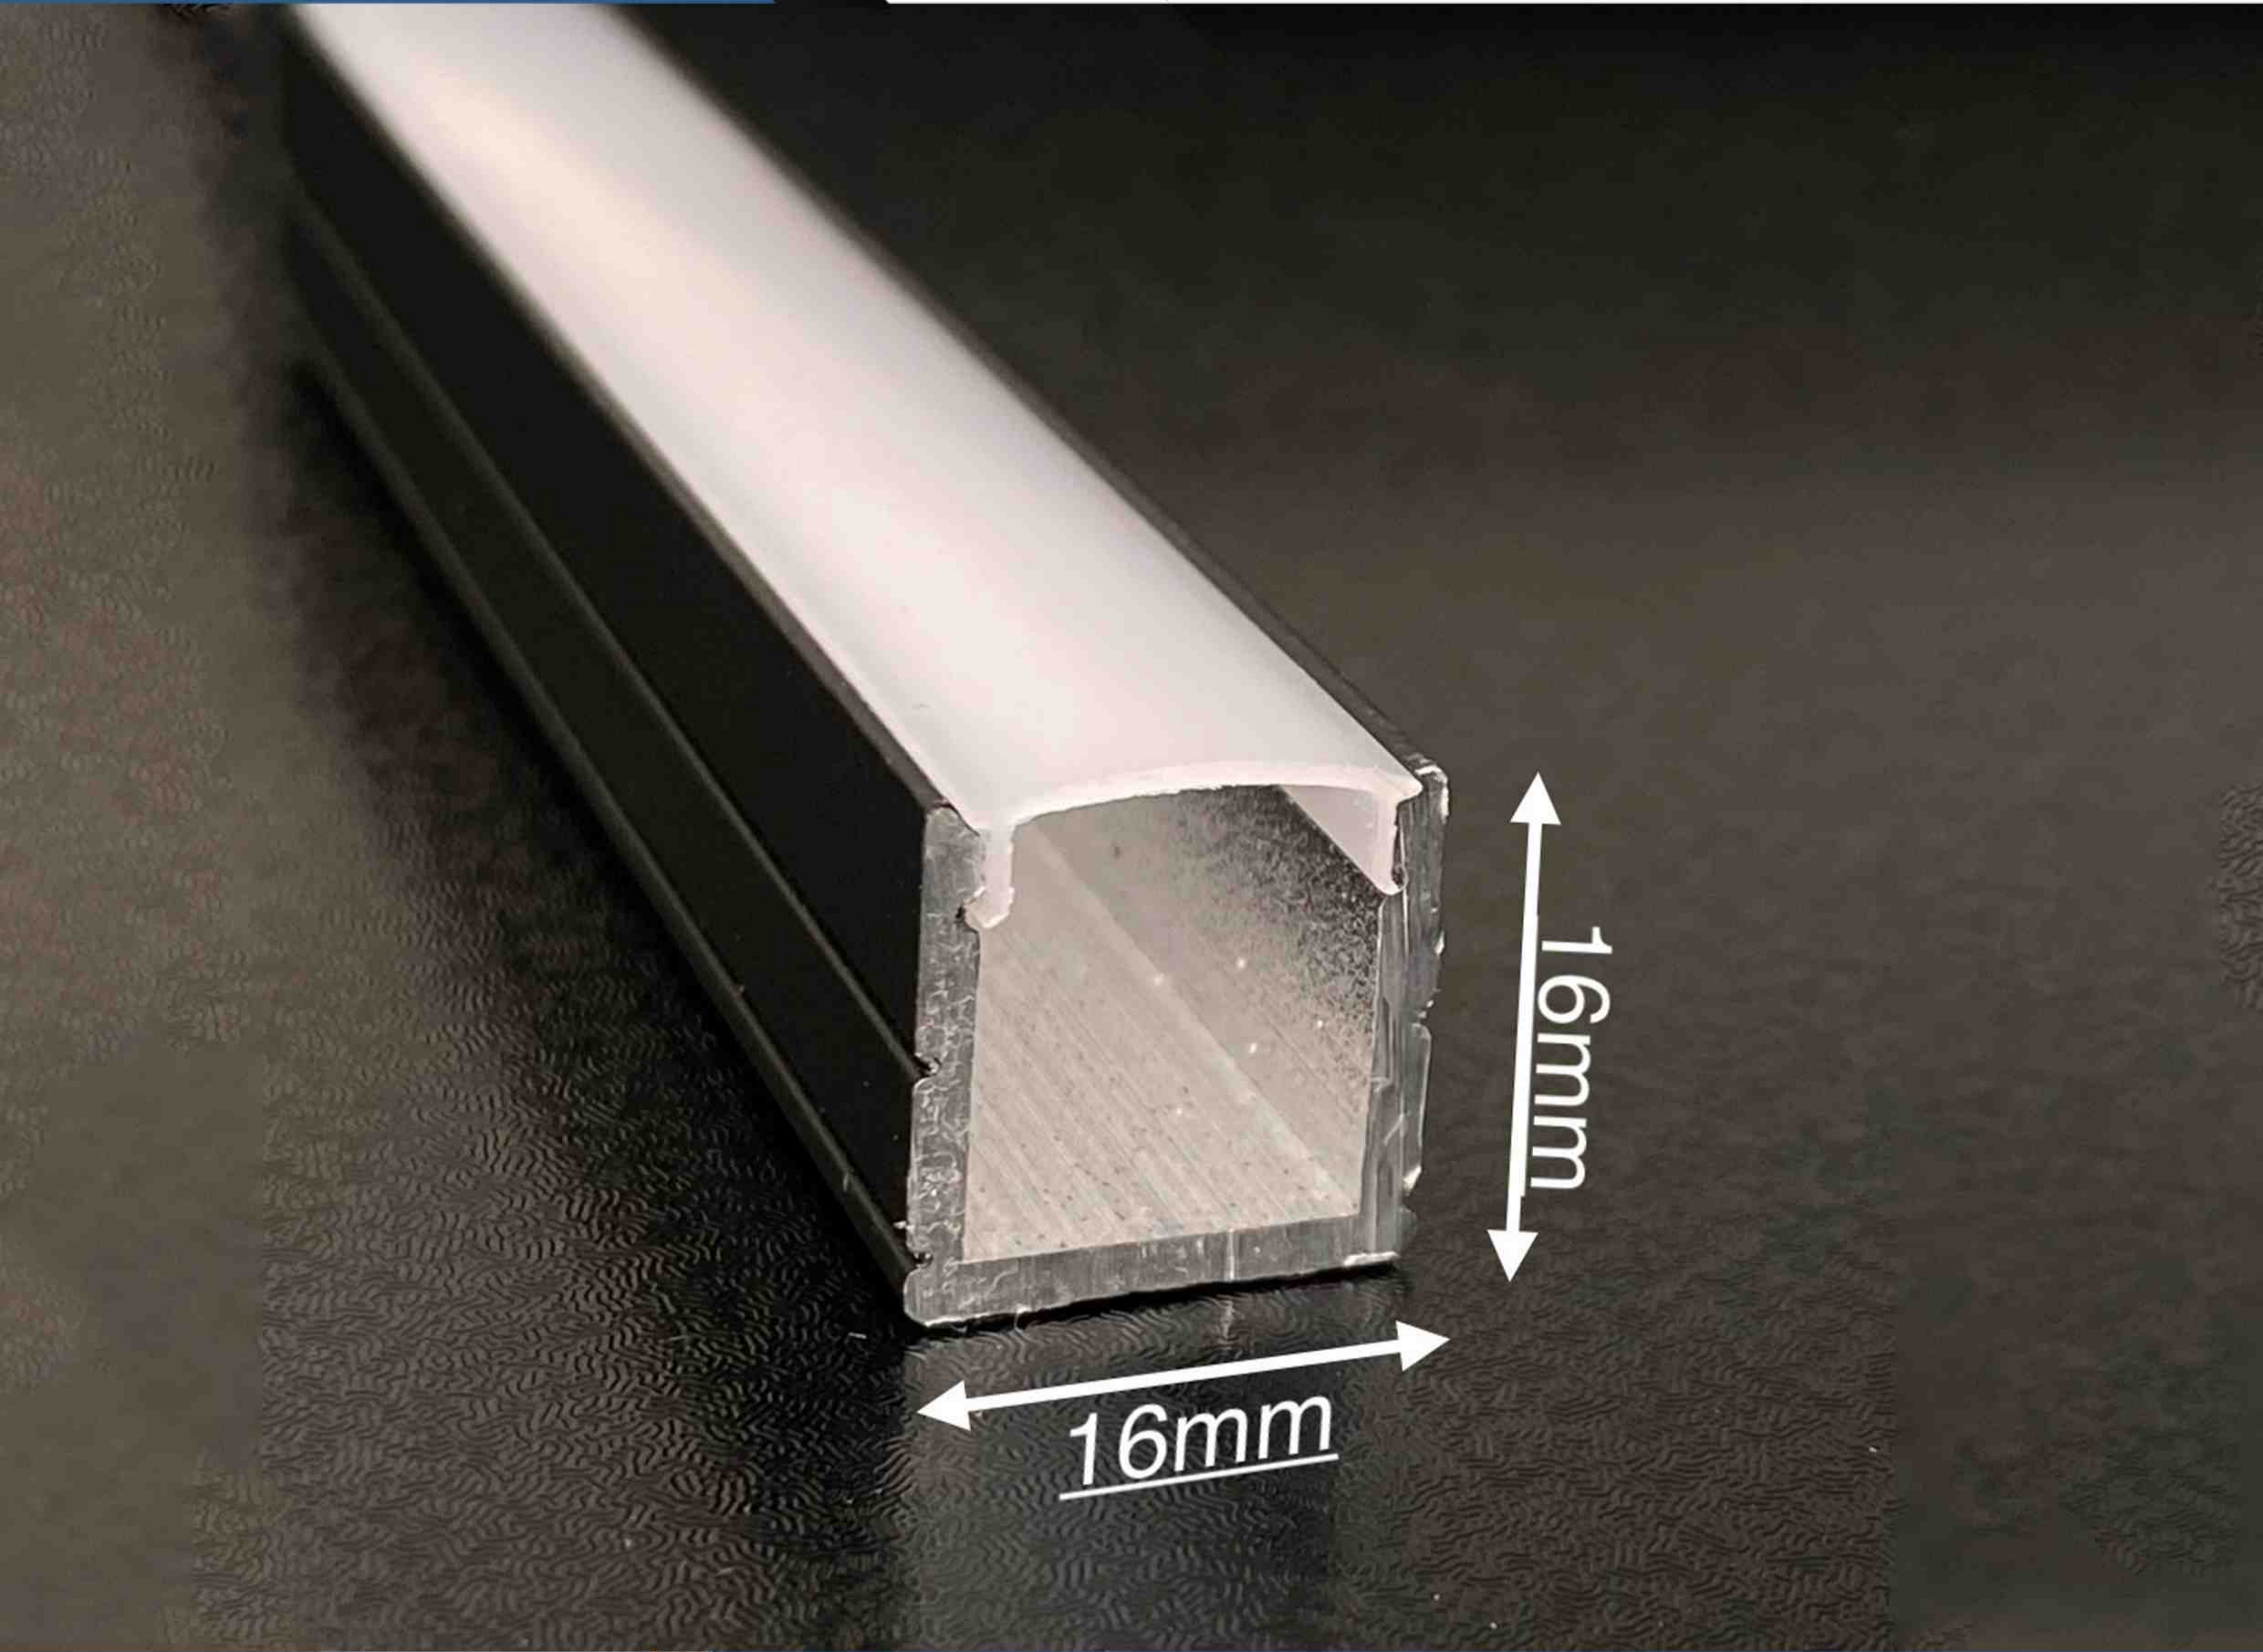

سکورال

تولیدکننده مقاطع آلومینیومی

☎ ۰۹۱۸ ۱۶۰ ۱۶۳۸

✉ SEkorall.sales@gmail.com

📍 اراک، شهرک صنعتی ایبک آباد، اطلسی ۱

پروفیل لاین نوری

کد 1

نام محصول: پروفیل لاین نوری توکار
نوع نصب: توکار (Recessed)
عرض رویه: 2,5 سانتی متر / ارتفاع پروفیل: 5 سانتی متر / عرض برش سازه: 18 میلی متر
طول محصول: 3 متر (استاندارد) / 6 متر (سفارشی)

پروفیل لاین نوری

نام محصول: قرنیز نوری آلومینیومی سیستم نورپردازی تزئینی پایینی دیواره
نوع نصب: روکار (Surface Mount) | قابل نصب در محیط های مسکونی، اداری و لوکس
طول شاخه: 2,4 متر (قابل برش به اندازه دلخواه)

پروفیل لاین نوری گلوئیے

نام محصول: قرنیز نوری آلومینیومی سیستم نورپردازی تزئینی پایینی دیواره
نوع نصب: روکار (Surface Mount) | قابل نصب در محیط های مسکونی، اداری و لوکس
طول شاخه: 2,4 متر (قابل برش به اندازه دلخواه)

پروفیل لاین نوری

کد 2

نام محصول: لاین نوری روکار
نوع نصب: روکار (Surface Mounted)
ابعاد رویه: 16 × 16 میلی‌متر / ارتفاع پروفیل: 16 میلی‌متر
طول محصول: 3 متر (استاندارد) / 6 متر (سفارشی)

پروفیل لاین نوری

کد 3