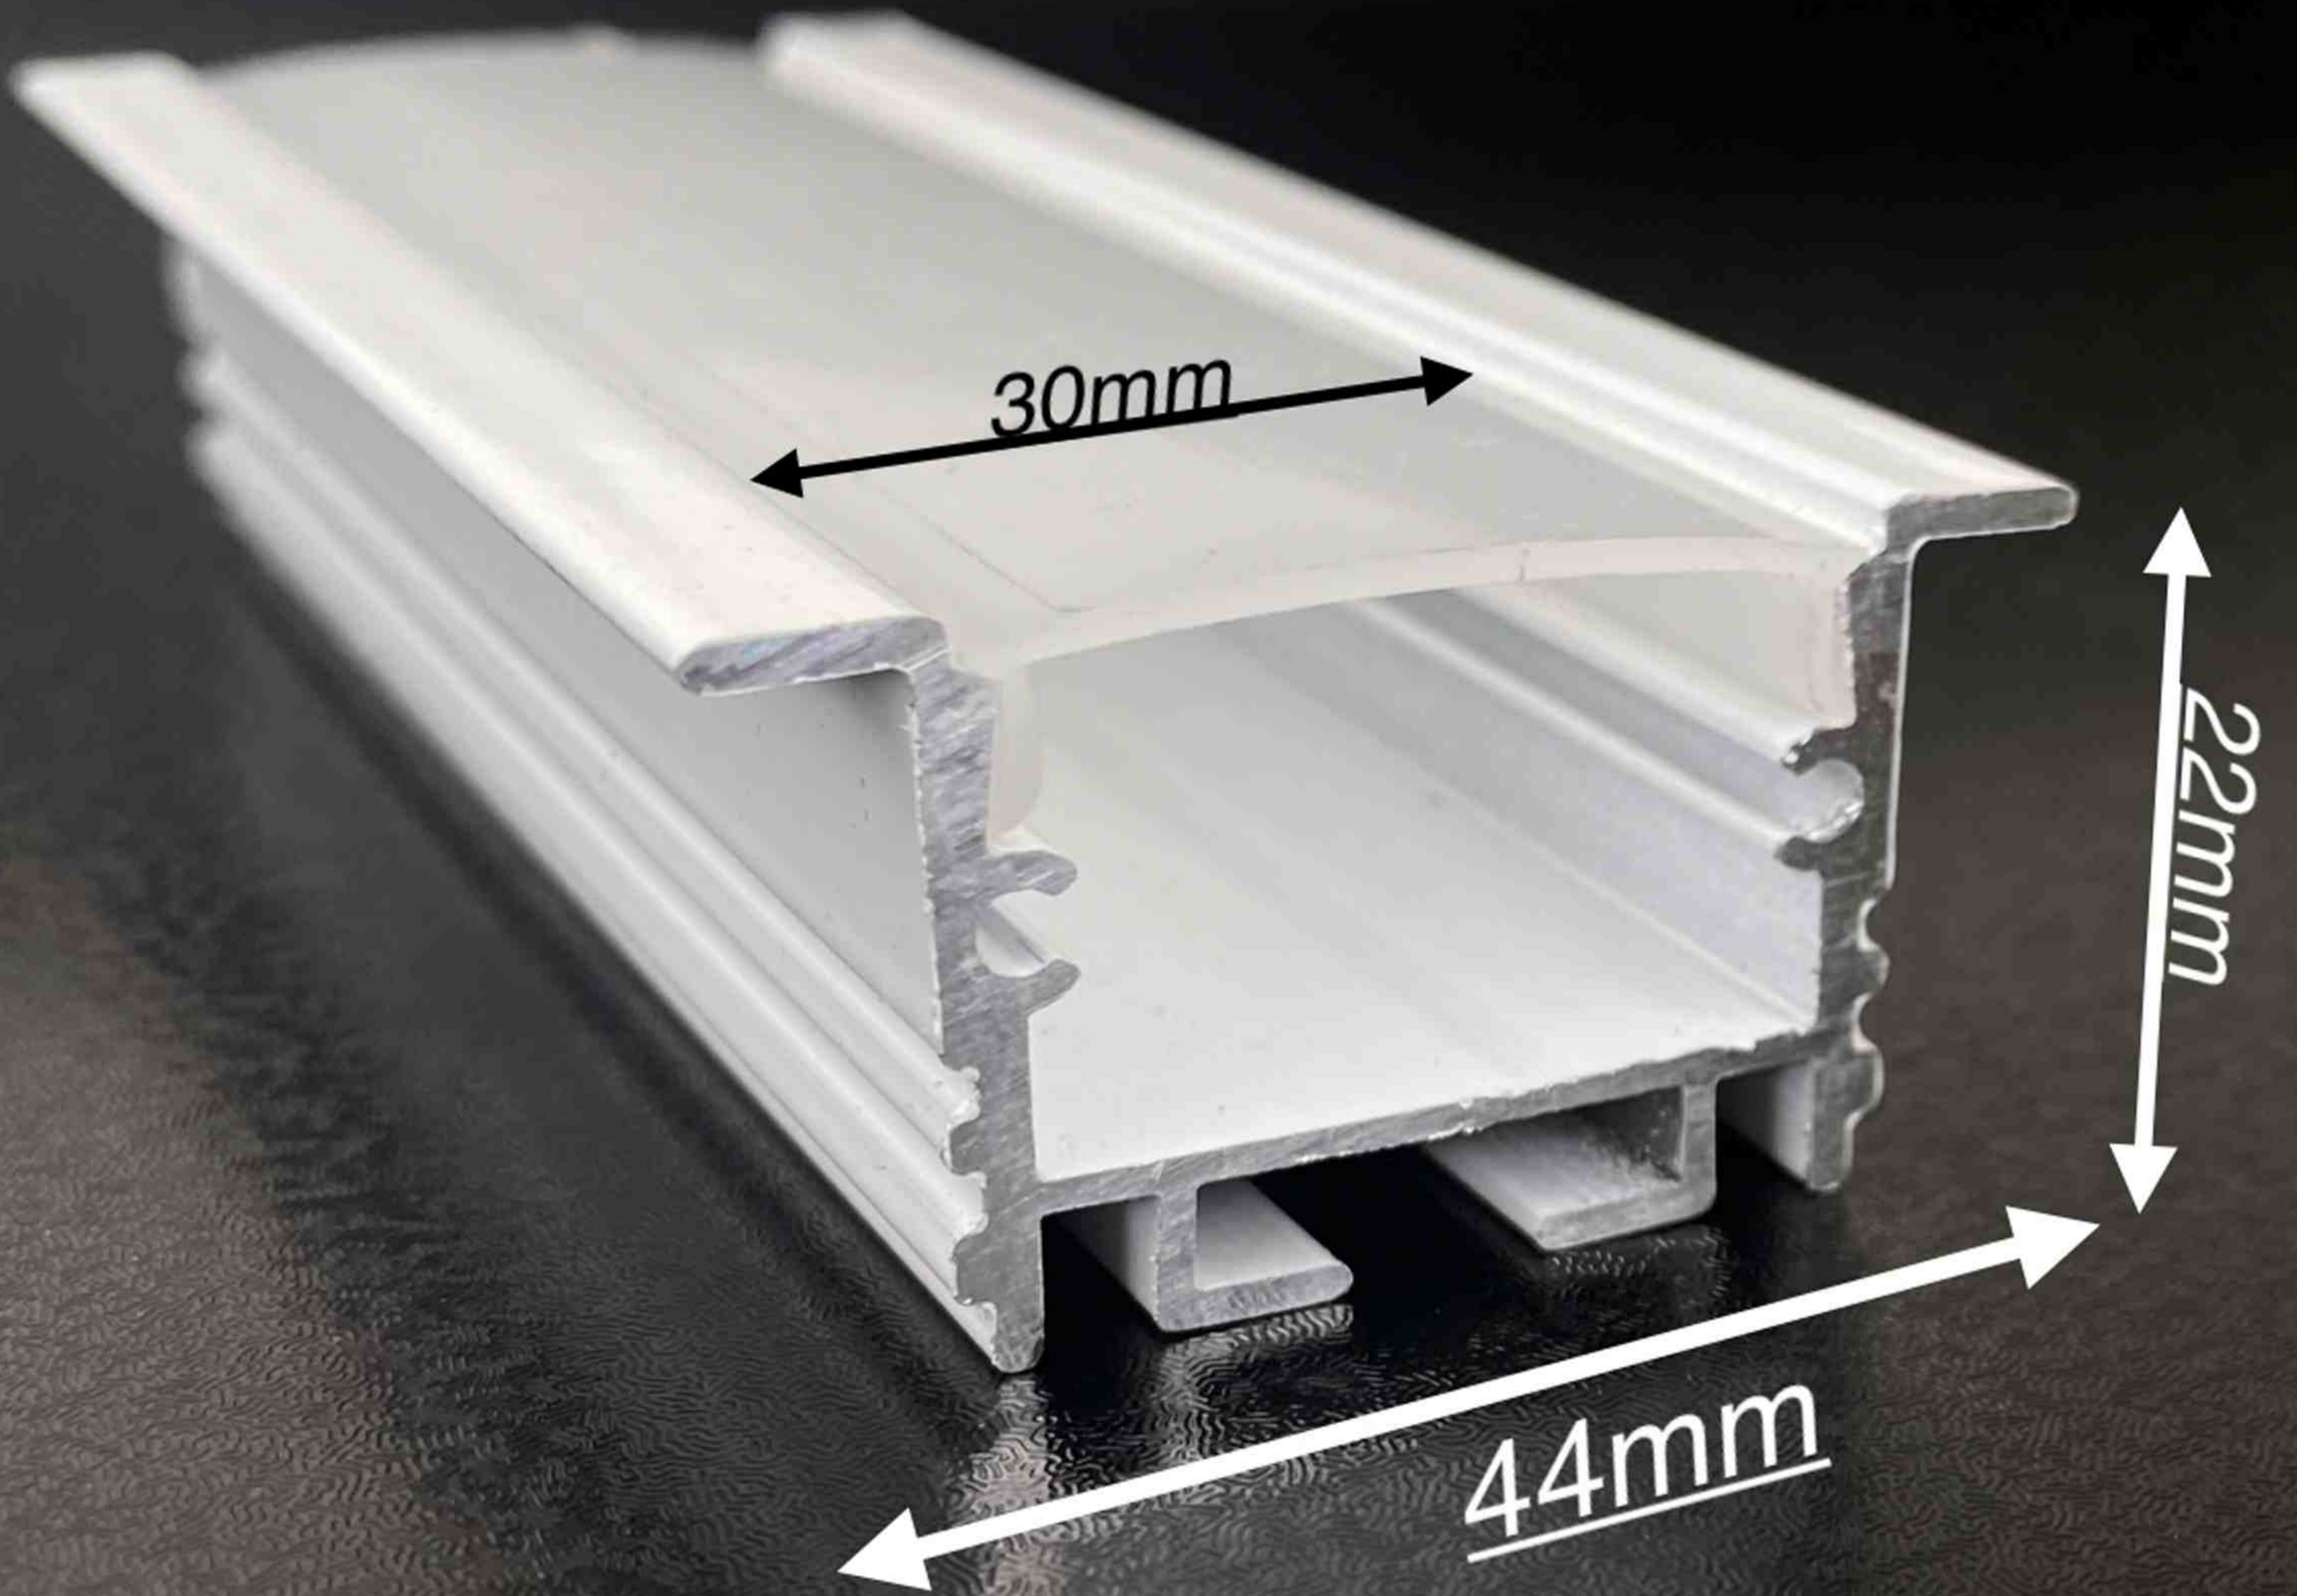

پروفیل لاین نوری

کد 2

نام محصول: لاین نوری روکار
نوع نصب: روکار (Surface Mounted)
ابعاد رویه: 16 × 16 میلی‌متر / ارتفاع پروفیل: 16 میلی‌متر
طول محصول: 3 متر (استاندارد) / 6 متر (سفارشی)

پروفیل لاین نوری

کد 3

نام محصول: لاین نوری توکار کم عمق

نوع نصب: روکار (Surface Mounted)

ابعاد رویه: 16 × 16 میلے / ارتفاع پروفیل: 16 میلے / طول محصول: 3 متر (استاندارد) 6 متر (سفارشی)

پروفیل لاین نوری

کد 4

نام محصول: لاین نوری کنجے

نوع نصب: توکار یا نیمہ توکار (مخصوص کنج سقف و دیوار)

ابعاد: عرض کله پروفیل: 30 میلیے متر / عرض دهنه نور: 16 میلیے متر / ارتفاع پروفیل: 10 میلیے متر

پروفیل لاین نوری

کد 5

نام محصول: لاین نوری توکار فخرخور کشویہ
نوع نصب: توکار بہ صورت کشویہ و فخرخور
ابعاد: عرض کلے 43 میلیہ متر، عرض دهنہ نور 31 میلیہ متر، ارتفاع پروفیل 12 میلیہ متر

پروفیل لاین نوری

کد 6

نام محصول: لاین نوری روکار (سبک وزن)
نوع نصب: روکار (Surface Mounted)
ابعاد: عرض کے 30 میلے مٹر، ارتفاع 16 میلے مٹر

پروفیل لاین نوری

کد 10

نام محصول: لاین نوری توکار پهن (فخر خور | دهانه 85 میلی متر)
نوع نصب: توکار (Recessed Mount - فخر خور)
ابعاد: عرض رویه 100 میلی متر | دهانه برش 85 میلی متر | ارتفاع پروفیل 36 میلی متر
طول: 6 و 3 متر (شاخه تولیدی)