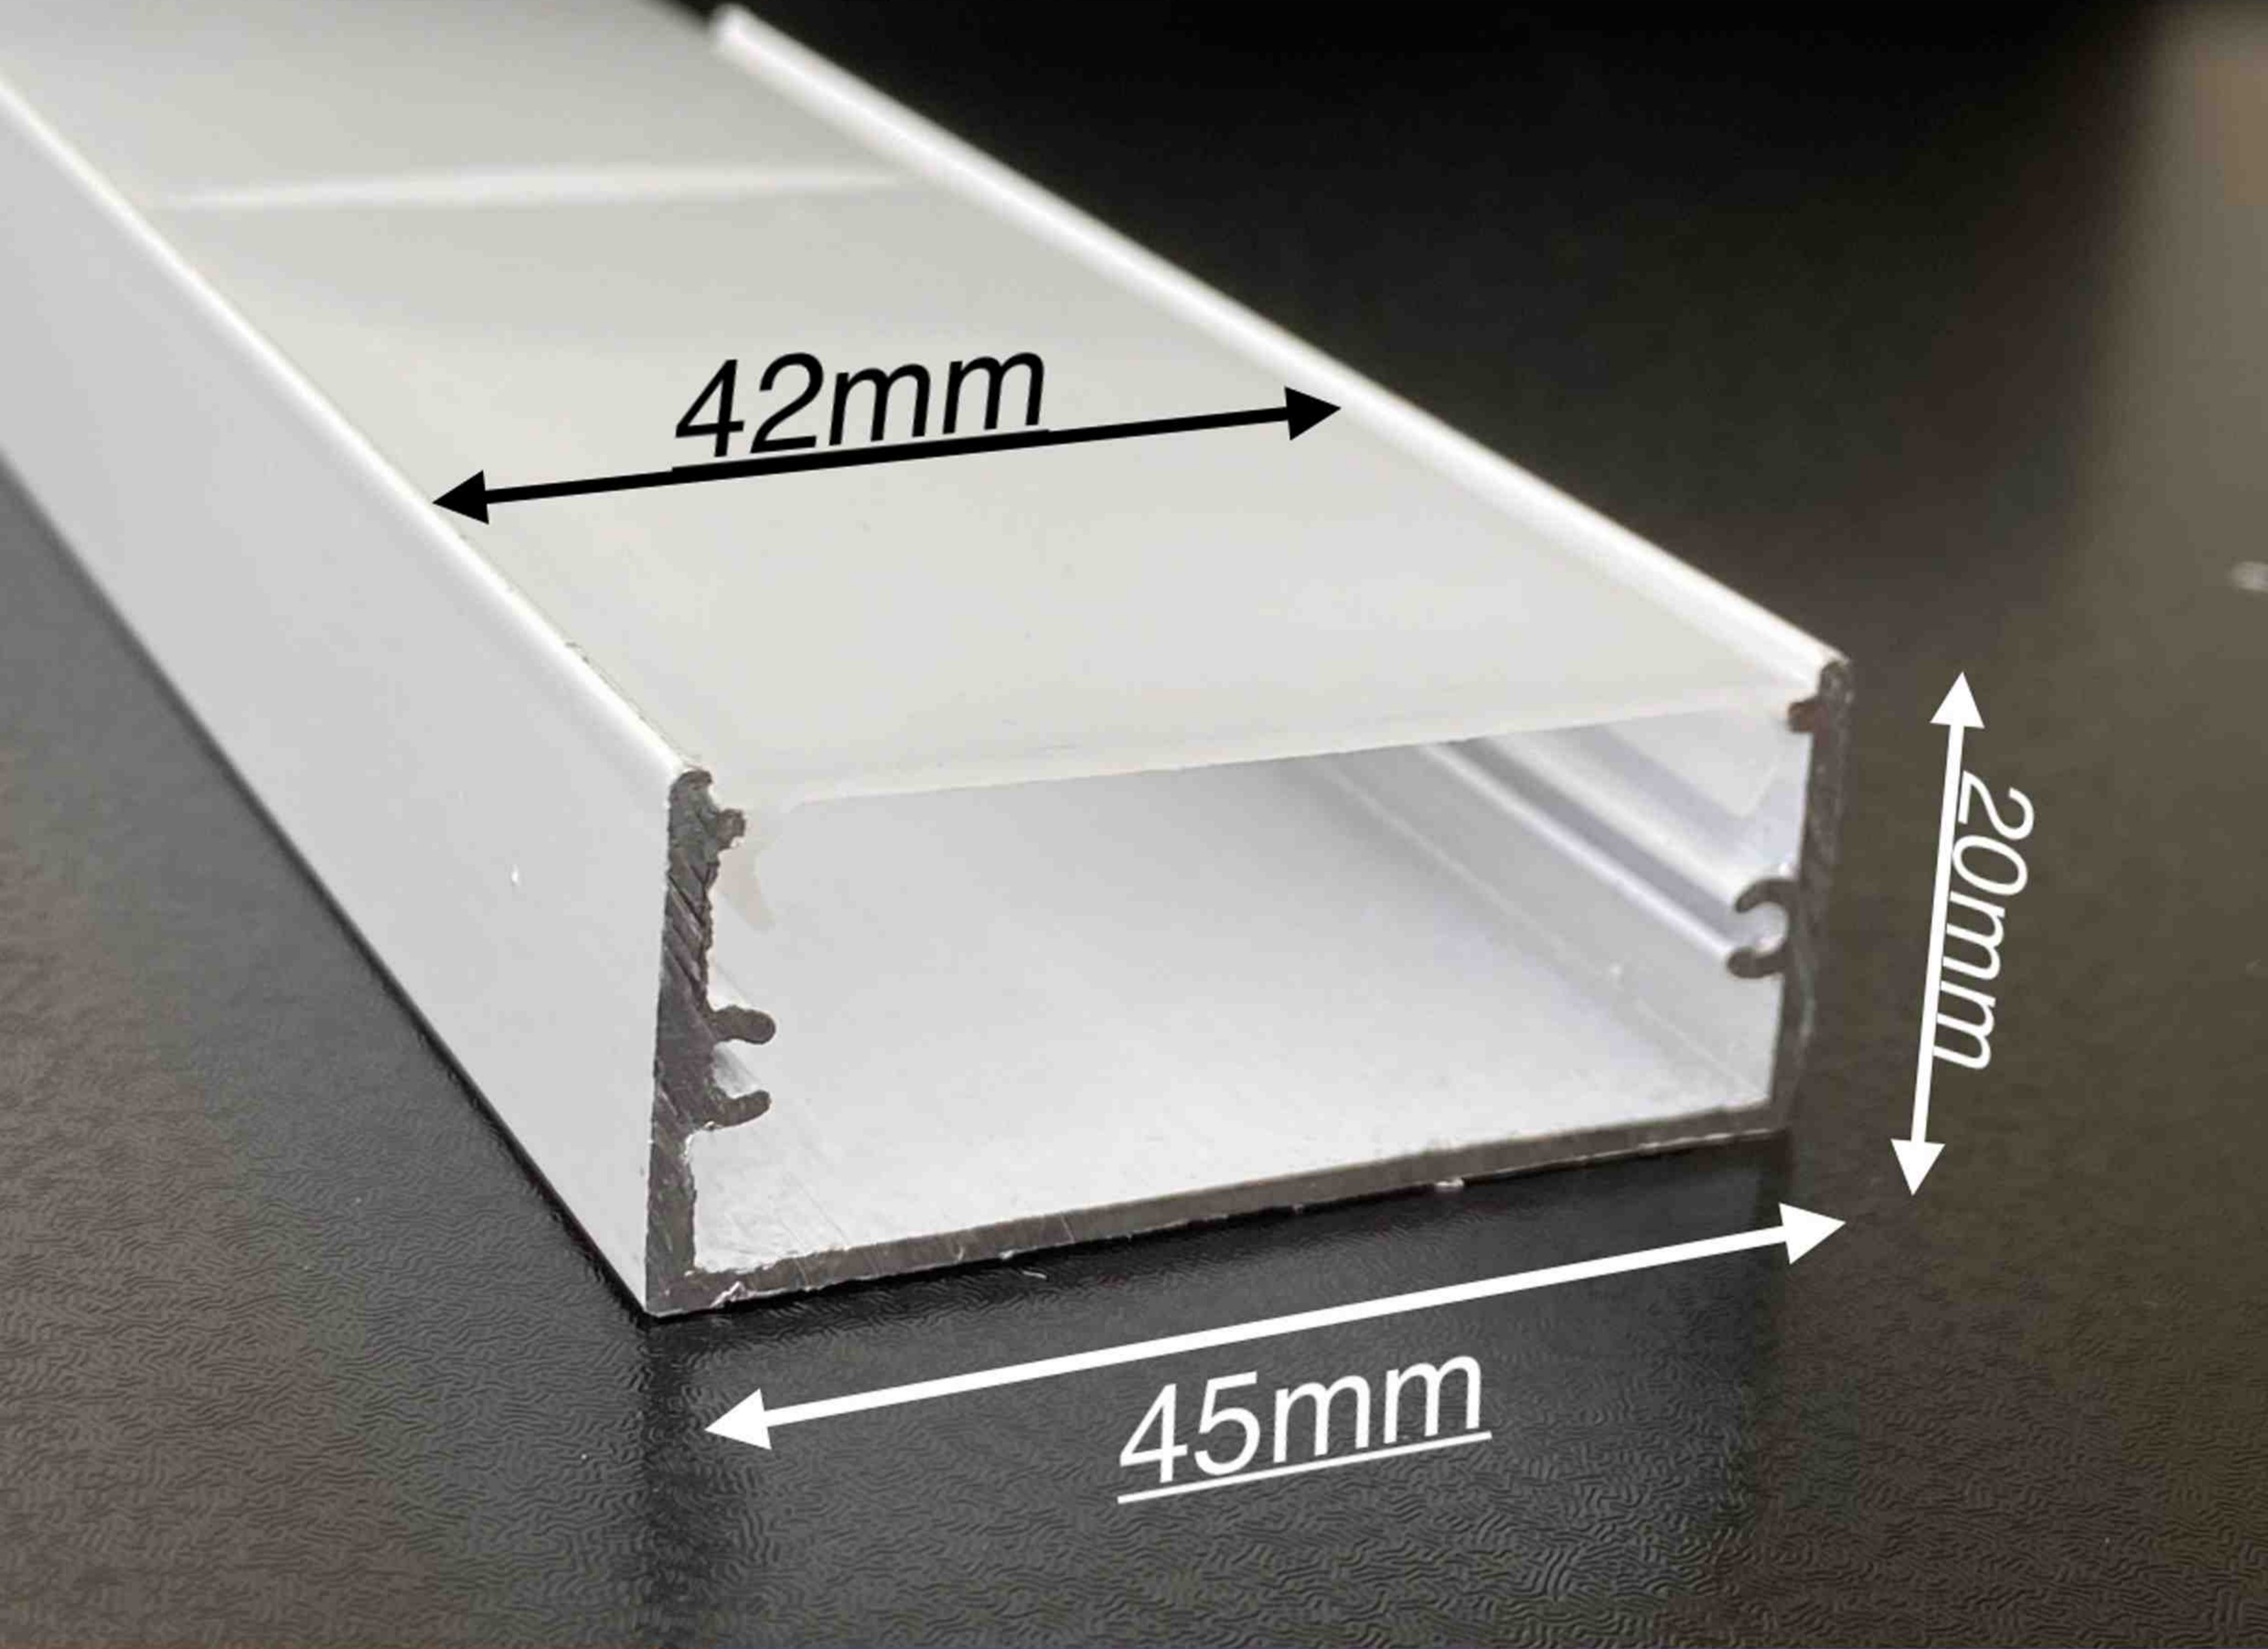

پروفیل لاین نوری

کد 2

نام محصول: لاین نوری روکار
نوع نصب: روکار (Surface Mounted)
ابعاد رویه: 16 × 16 میلی‌متر / ارتفاع پروفیل: 16 میلی‌متر
طول محصول: 3 متر (استاندارد) / 6 متر (سفارشی)

پروفیل لاین نوری

کد 3

نوع نصب: توکار یا نیمہ توکار (مخصوص کنج سقف و دیوار)

ابعاد: عرض کله پروفیل: 30 میلیے متر / عرض دهنه نور: 16 میلیے متر / ارتفاع پروفیل: 10 میلیے متر

پروفیل لاین نوری

کد 5

نام محصول: لاین نوری توکار فخرخور کشویہ
نوع نصب: توکار بہ صورت کشویہ و فخرخور
ابعاد: عرض کلے 43 میلیہ متر، عرض دهنہ نور 31 میلیہ متر، ارتفاع پروفیل 12 میلیہ متر

پروفیل لاین نوری

کد 6

نام محصول: لاین نوری روکار (سبک وزن)
نوع نصب: روکار (Surface Mounted)
ابعاد: عرض کے 30 میلے مٹر، ارتفاع 16 میلے مٹر

پروفیل لاین نوری

کد 10

نام محصول: لاین نوری توکار پهن (فخر خور | دهانه 85 میلی متر)
نوع نصب: توکار (Recessed Mount - فخر خور)
ابعاد: عرض رویه 100 میلی متر | دهانه برش 85 میلی متر | ارتفاع پروفیل 36 میلی متر
طول: 6 و 3 متر (شاخه تولیدی)

پروفیل لاین نوری

کد 14

نام محصول: لاین نوری روکار سه لاین (مدل پهن 45 میلے متری)

نوع نصب: روکار (Surface Mounted)

ابعاد: عرض رویہ 45 میلے متری | ارتفاع پروفیل 20 میلے متری

پروفیل لاین نوری

کد 15

نام محصول: پروفیل لاین نوری توکار
نوع نصب: توکار (مناسب برای گناب و صفحات MDF با ضخامت 16 میلے متر)
ابعاد: عرض رویه 16 میلے متر | ارتفاع کامل 8 میلے متر | عمق برش تقریباً 10 میلے متر