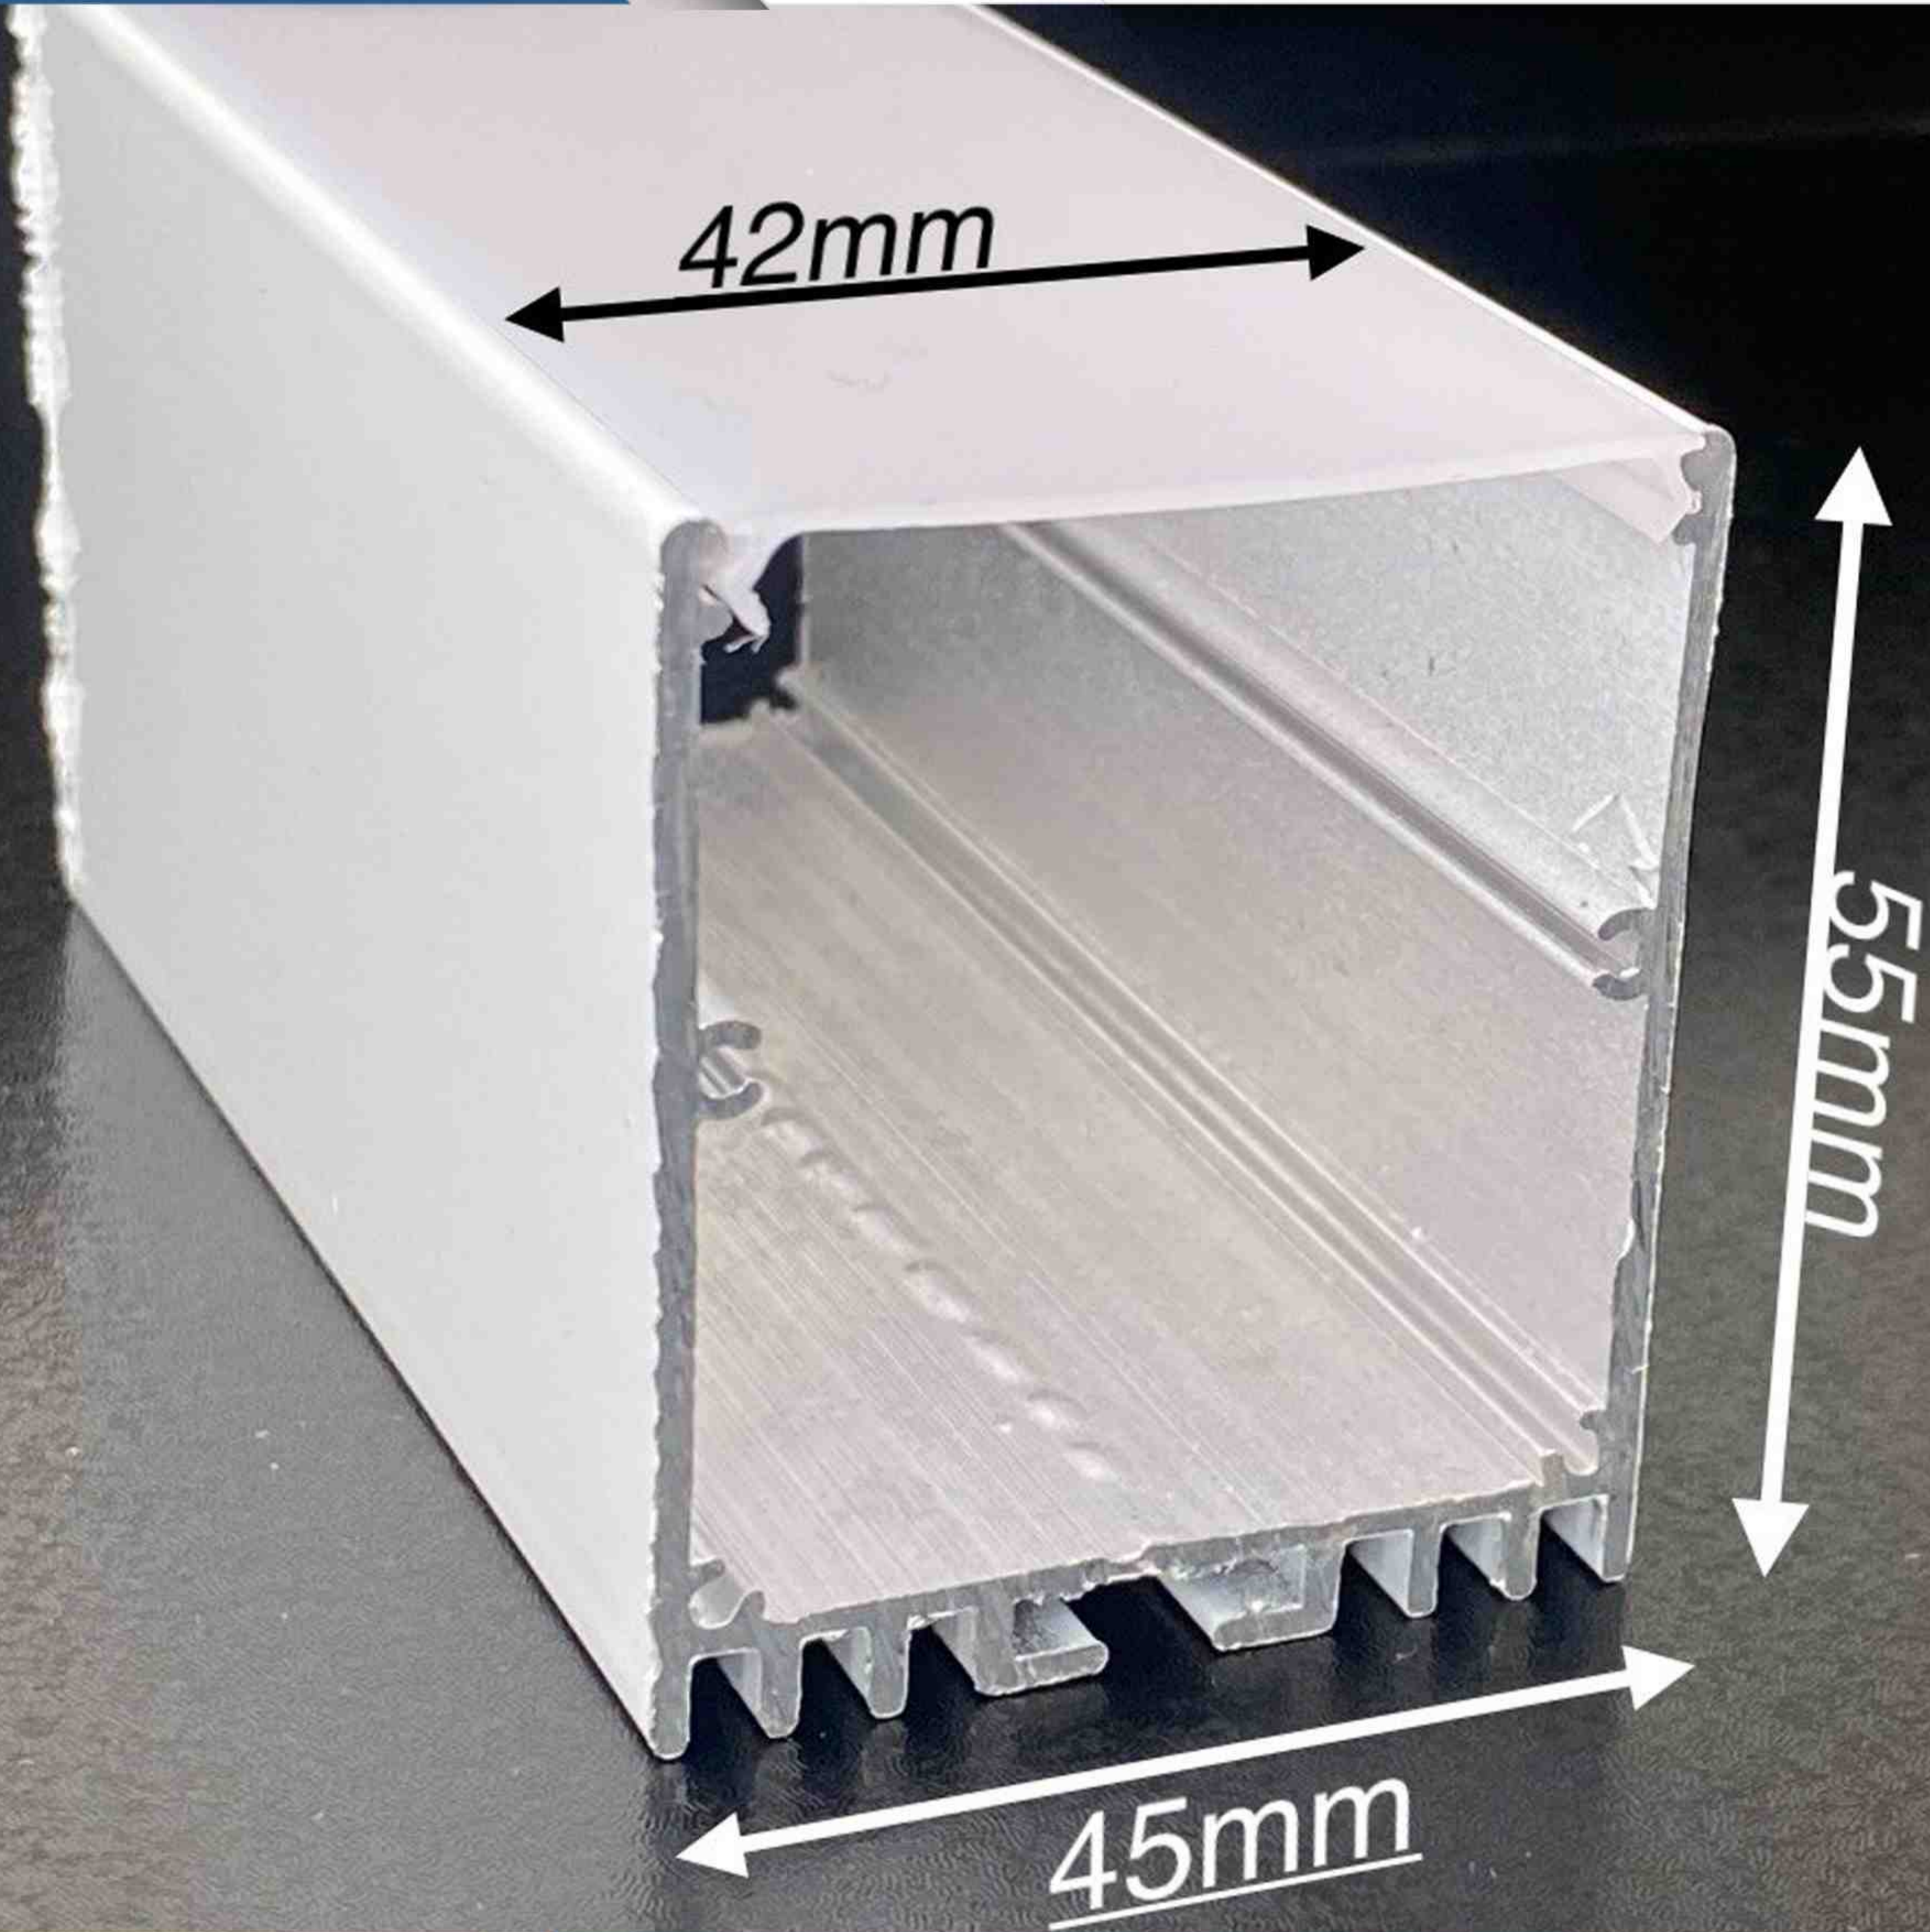

پروفیل لاین نوری

کد 2

نام محصول: لاین نوری روکار
نوع نصب: روکار (Surface Mounted)
ابعاد رویه: 16 × 16 میلی‌متر / ارتفاع پروفیل: 16 میلی‌متر
طول محصول: 3 متر (استاندارد) / 6 متر (سفارشی)

پروفیل لاین نوری

کد 3

پروفیل لاین نوری

کد 6

نام محصول: لاین نوری روکار (سبک وزن)
نوع نصب: روکار (Surface Mounted)
ابعاد: عرض کے 30 میلے مٹر، ارتفاع 16 میلے مٹر

پروفیل لاین نوری

کد 10

نام محصول: لاین نوری توکار پهن (فخر خور | دهانه 85 میلی متر)
نوع نصب: توکار (Recessed Mount - فخر خور)
ابعاد: عرض رویه 100 میلی متر | دهانه برش 85 میلی متر | ارتفاع پروفیل 36 میلی متر
طول: 6 و 3 متر (شاخه تولیدی)

پروفیل لاین نوری

کد 14

نام محصول: لاین نوری روکار سه لاین (مدل پهن 45 میلے متری)

نوع نصب: روکار (Surface Mounted)

ابعاد: عرض رویہ 45 میلے متری | ارتفاع پروفیل 20 میلے متری

پروفیل لاین نوری

کد 15

نام محصول: پروفیل لاین نوری توکار
نوع نصب: توکار (مناسب برای گناب و صفحات MDF با ضخامت 16 میلے متر)
ابعاد: عرض رویه 16 میلے متر | ارتفاع کامل 8 میلے متر | عمق برش تقریباً 10 میلے متر

پروفیل لاین نوری

کد 16

نام محصول: لاین نوری آویز آلومینیومی، مدل Linear Pendant High Power
نوع نصب: آویز (Pendant Mount) | قابل نصب به کمک سیم استیل و پایه سقفی تنظیم ارتفاع
ابعاد بدنه: عرض رویه: 42 میلی‌متر / ارتفاع: 55 میلی‌متر / عرض کف (هیئت سینک): 45 میلی‌متر
طول شاخه: 3 و 6 متری (استاندارد)