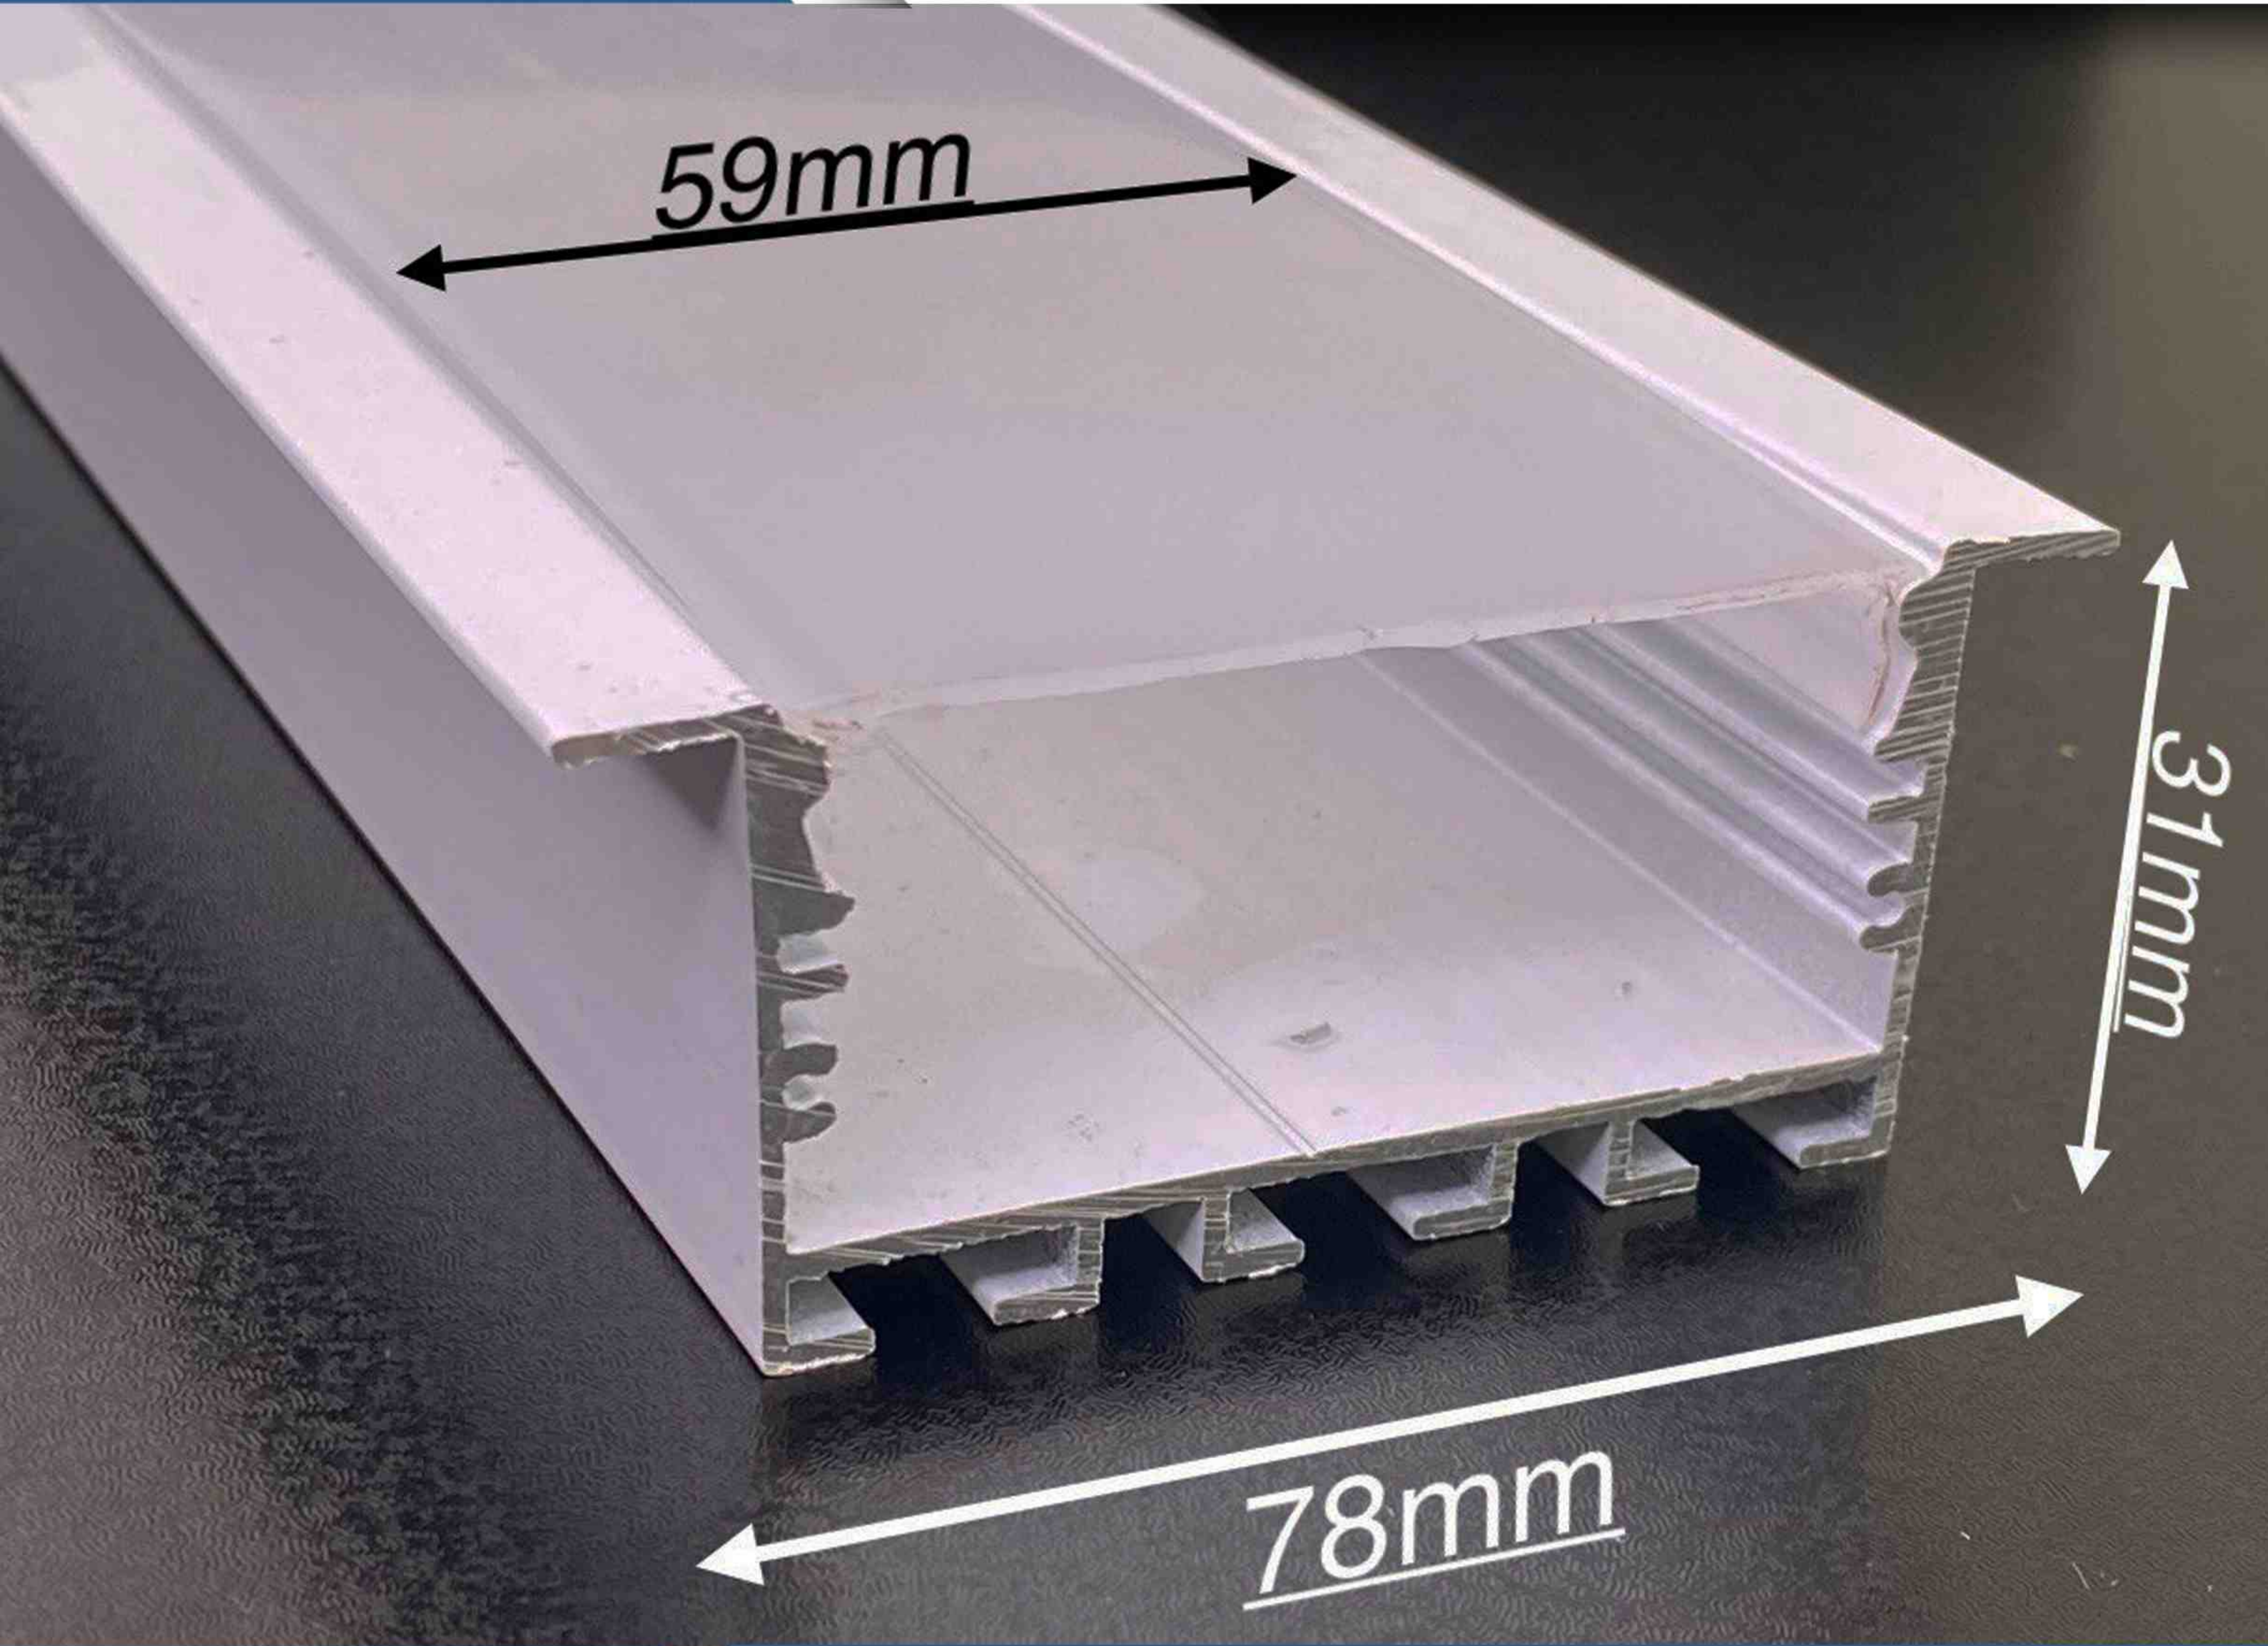

پروفیل لاین نوری

کد 19

نام محصول: لاین نوری توکار متوسط (فنر خور | دهانه 59 میلی متر)
نوع نصب: توکار (Recessed Mount - فنر خور)
ابعاد: عرض رویه 78 میلی متر | دهانه برش 59 میلی متر | ارتفاع پروفیل 31 میلی متر
طول استاندارد: 6 متر | 3 متر (قابل برش طبق پروژه)