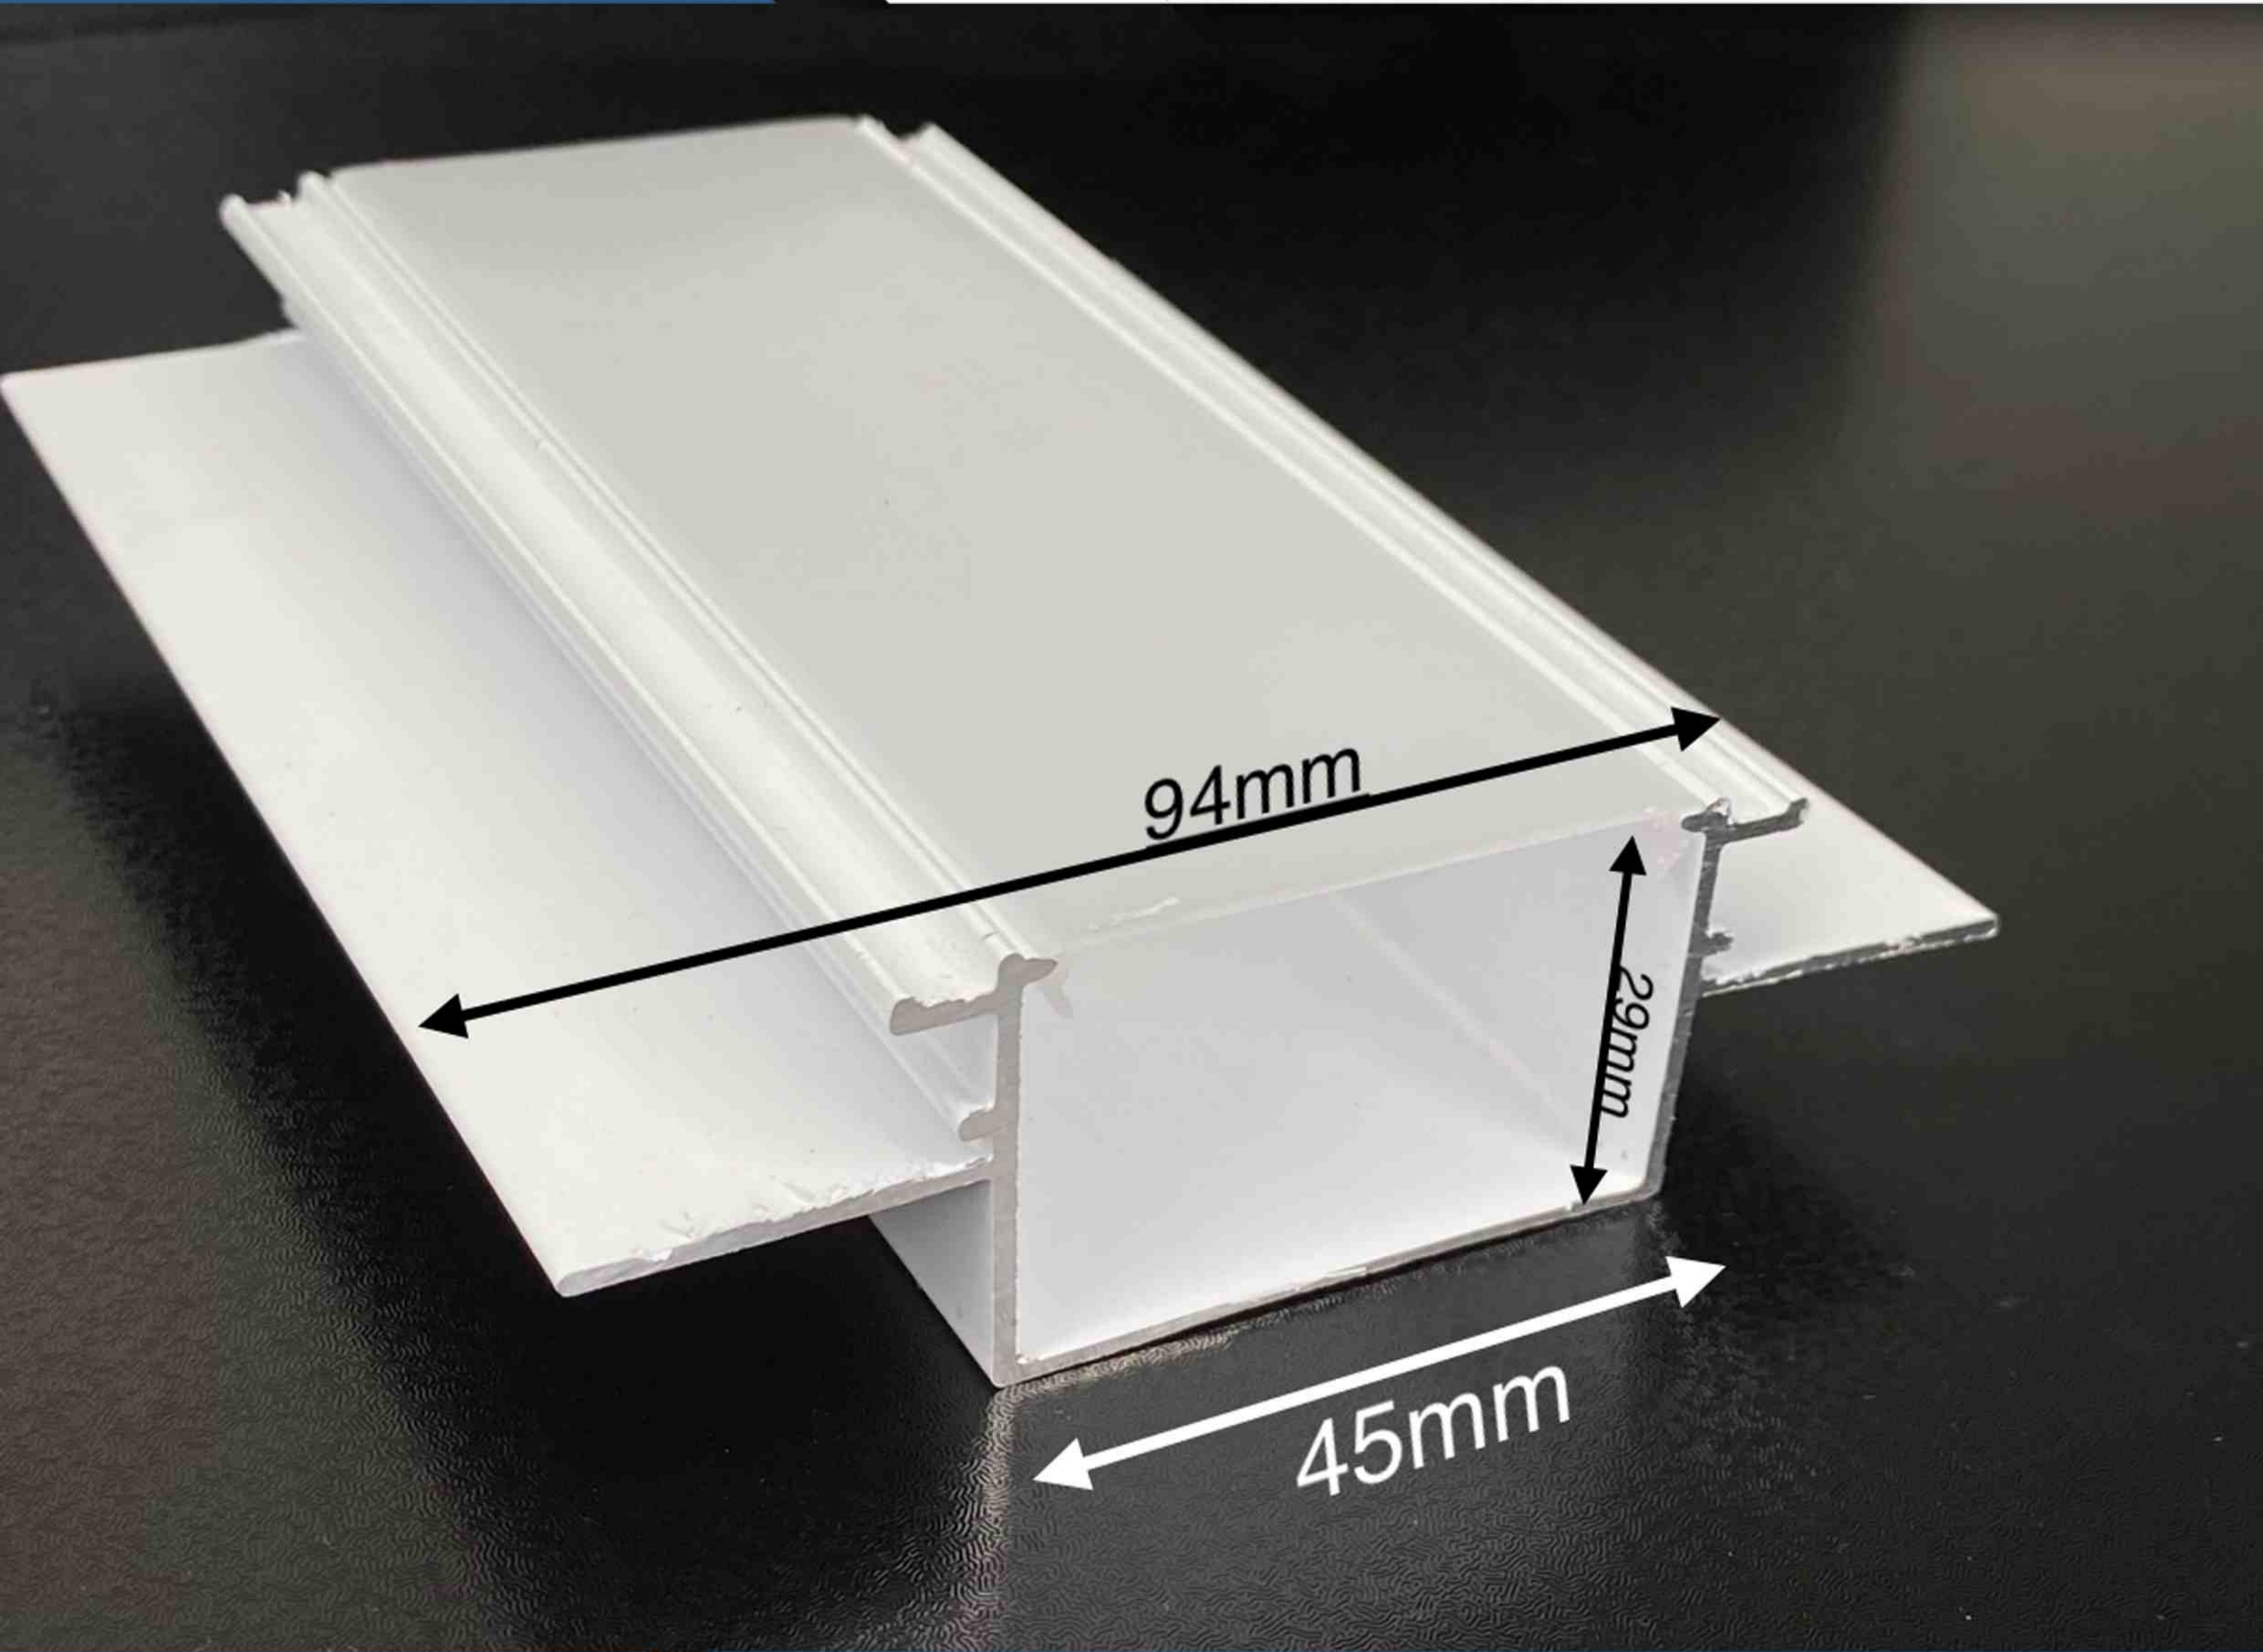

پروفیل لاین نوری

کد 61