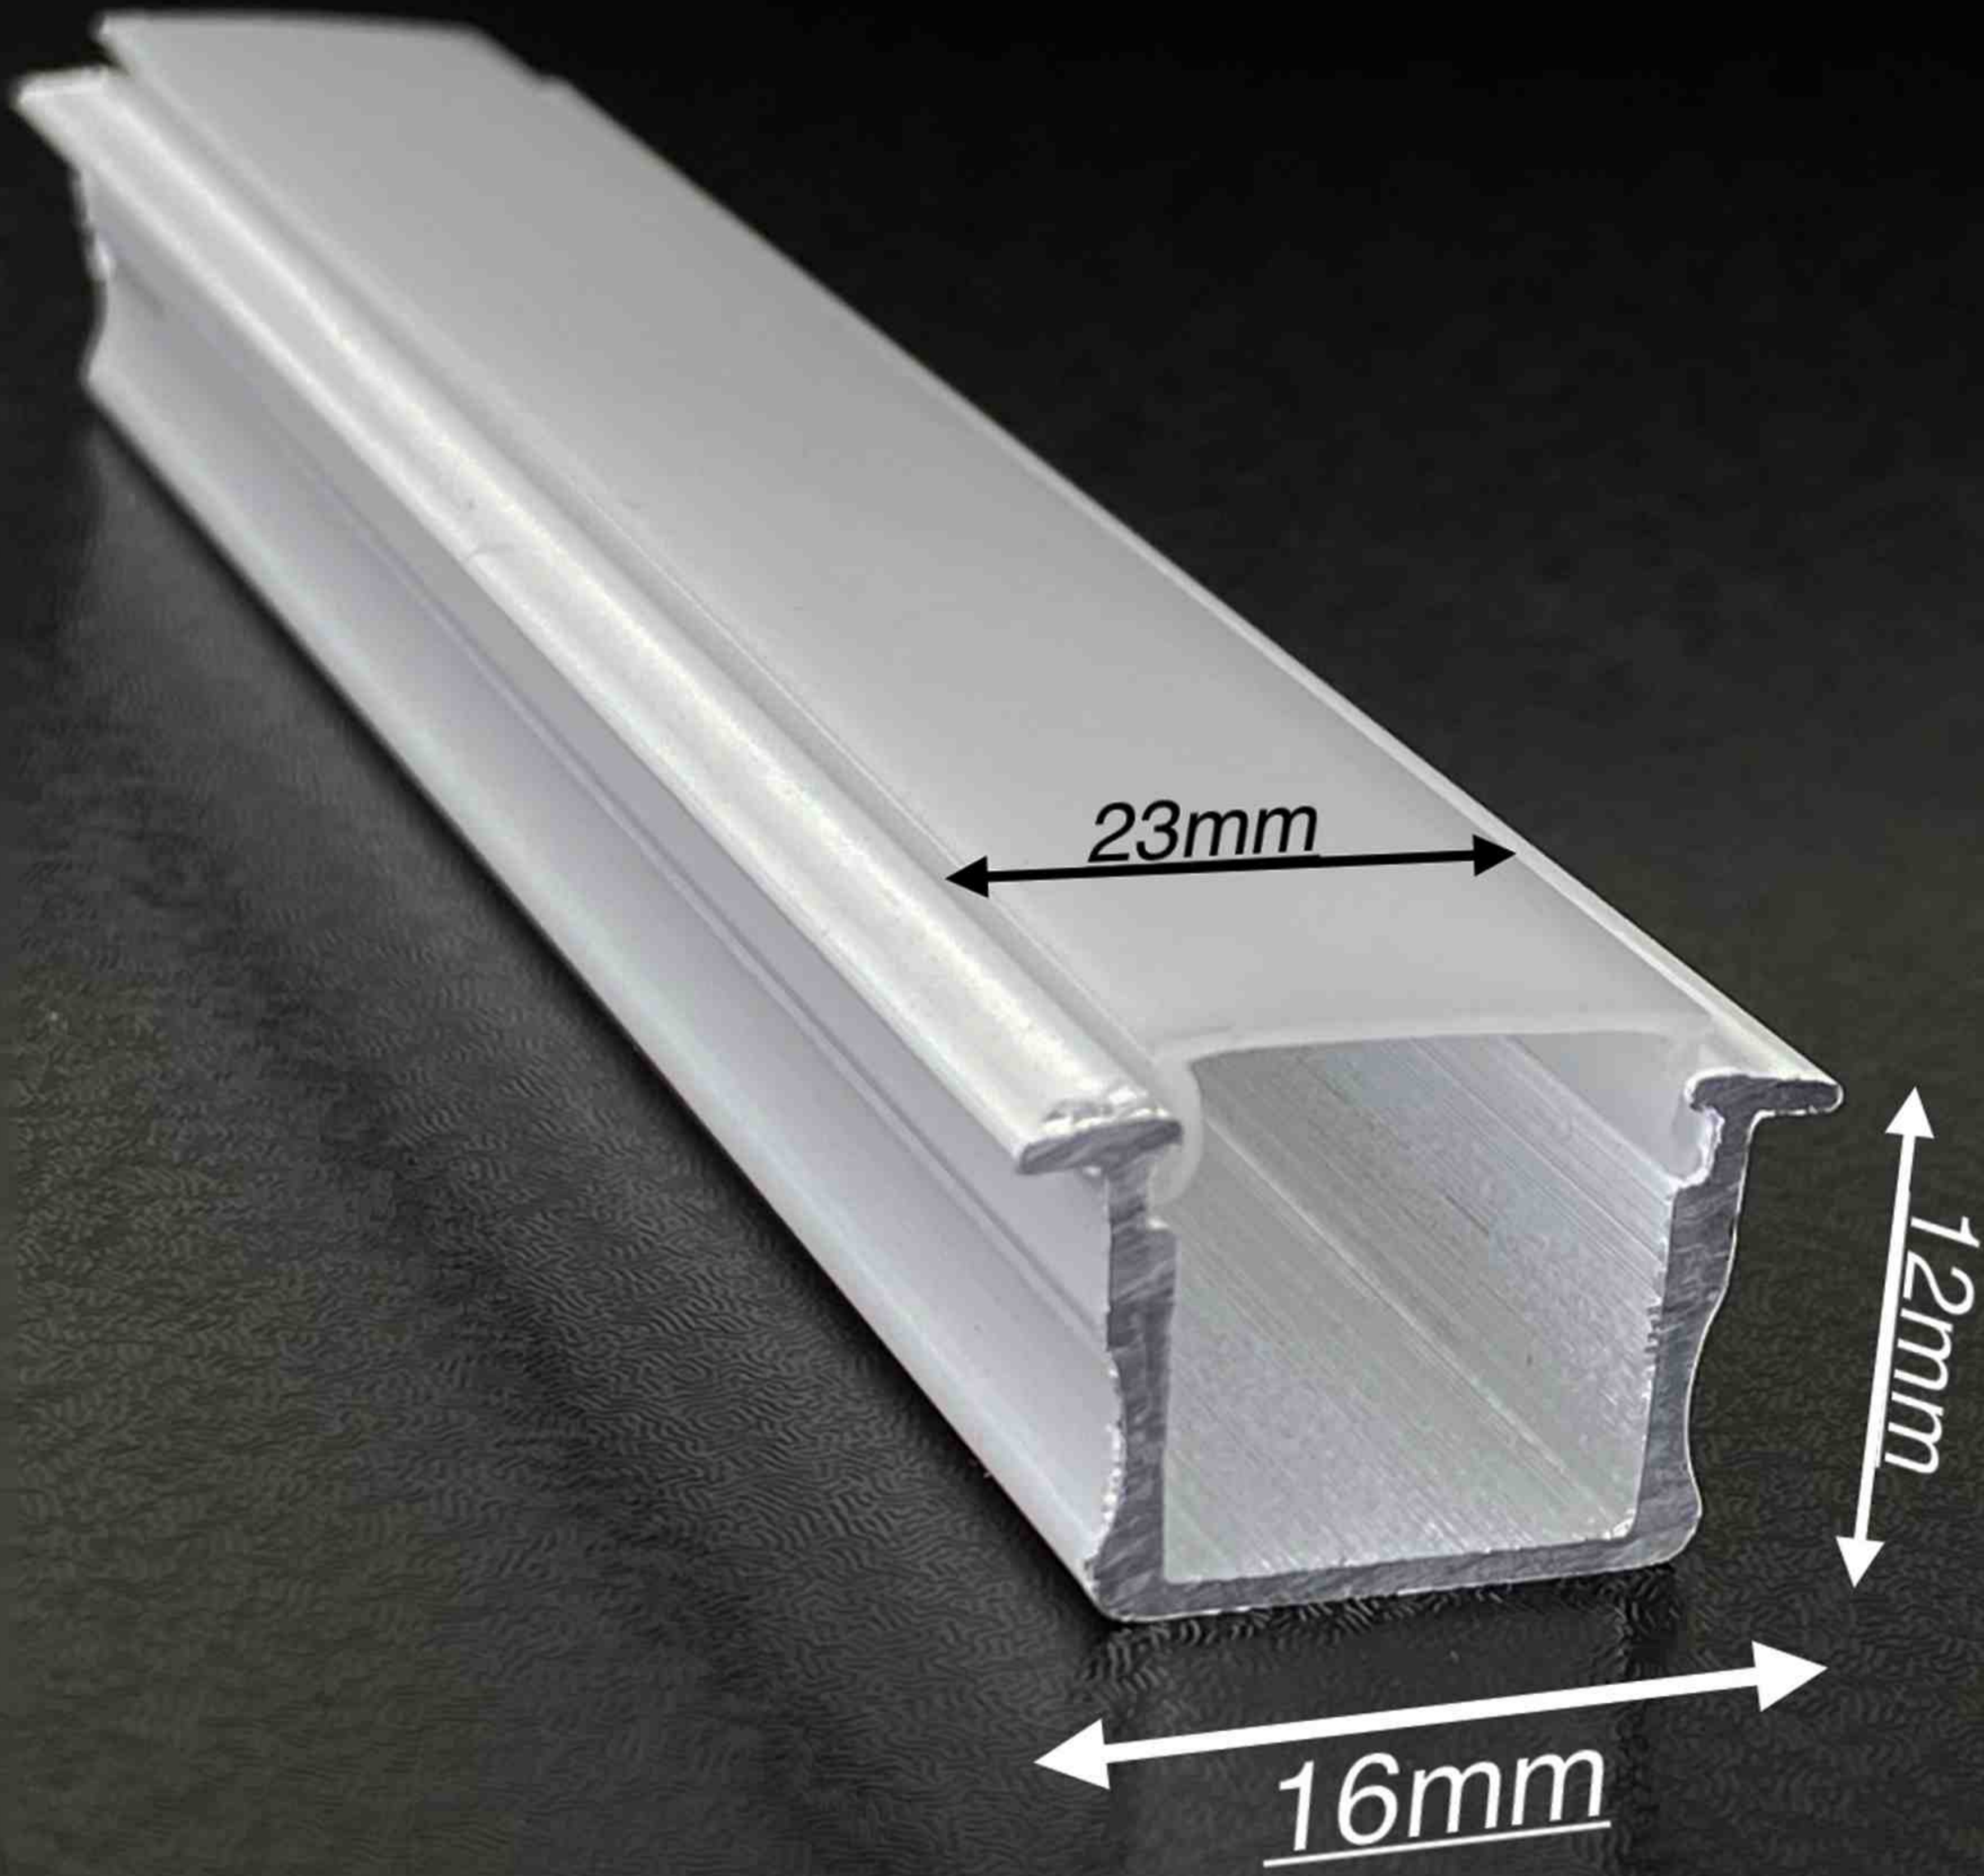

پروفیل لاین نوری

نام محصول: قرنیز نوری آلومینیومی سیستم نورپردازی تزئینی پایینی دیواره
نوع نصب: روکار (Surface Mount) | قابل نصب در محیط های مسکونی، اداری و لوکس
طول شاخه: 2,4 متر (قابل برش به اندازه دلخواه)

پروفیل لاین نوری گلوئیے

نام محصول: قرنیز نوری آلومینیومی سیستم نورپردازی تزئینی پایینی دیواره
نوع نصب: روکار (Surface Mount) | قابل نصب در محیط های مسکونی، اداری و لوکس
طول شاخه: 2,4 متر (قابل برش به اندازه دلخواه)

پروفیل لاین نوری

کد 2

نام محصول: لاین نوری روکار
نوع نصب: روکار (Surface Mounted)
ابعاد رویه: 16 × 16 میلی‌متر / ارتفاع پروفیل: 16 میلی‌متر
طول محصول: 3 متر (استاندارد) / 6 متر (سفارشی)

پروفیل لاین نوری

کد 3

نام محصول: لاین نوری توکار کم عمق

نوع نصب: روکار (Surface Mounted)

ابعاد رویه: 16 × 16 میلے / ارتفاع پروفیل: 16 میلے / طول محصول: 3 متر (استاندارد) 6 متر (سفارشی)

پروفیل لاین نوری

کد 4

نام محصول: لاین نوری کنجے