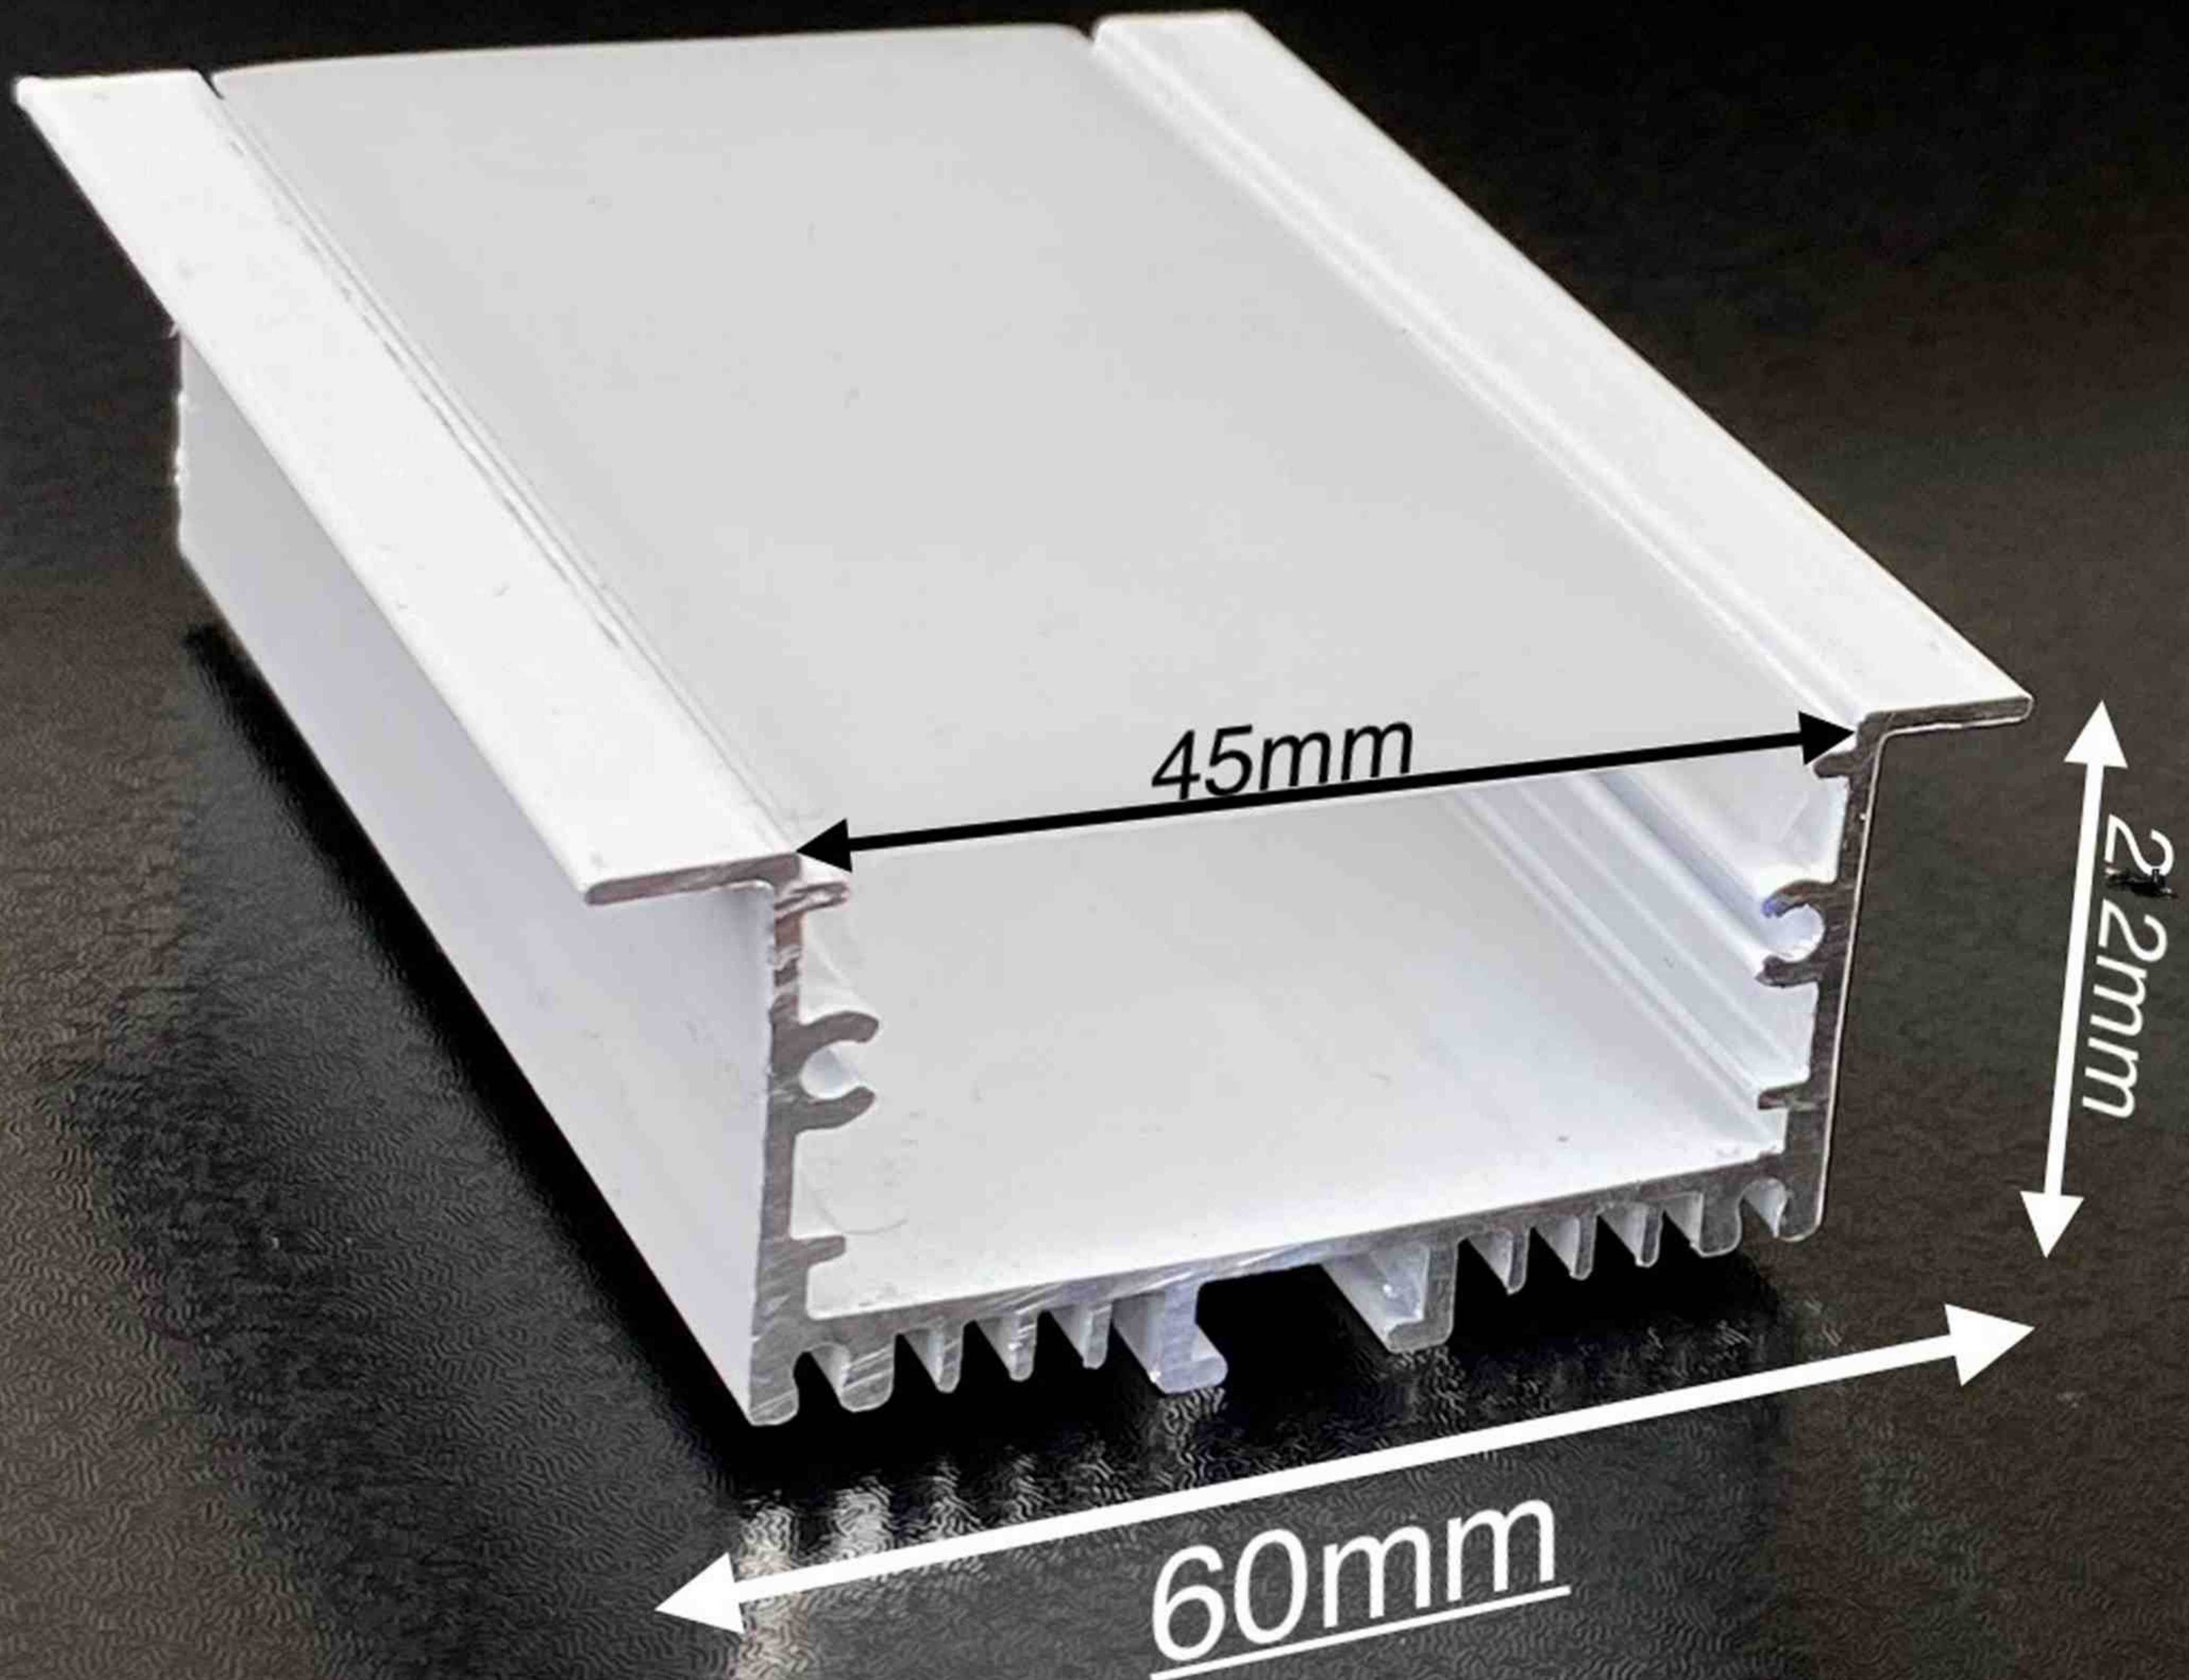

پروفیل لاین نوری

کد 23

نام محصول: لاین نوری توکار پهن کد 23 (فتر خور | دهانه 45 میلی متر)
نوع نصب: توکار (Recessed Mount - فتر خور)
ابعاد: عرض رویه 60 میلی متر | عرض دهانه 45 میلی متر | ارتفاع پروفیل 12 میلی متر