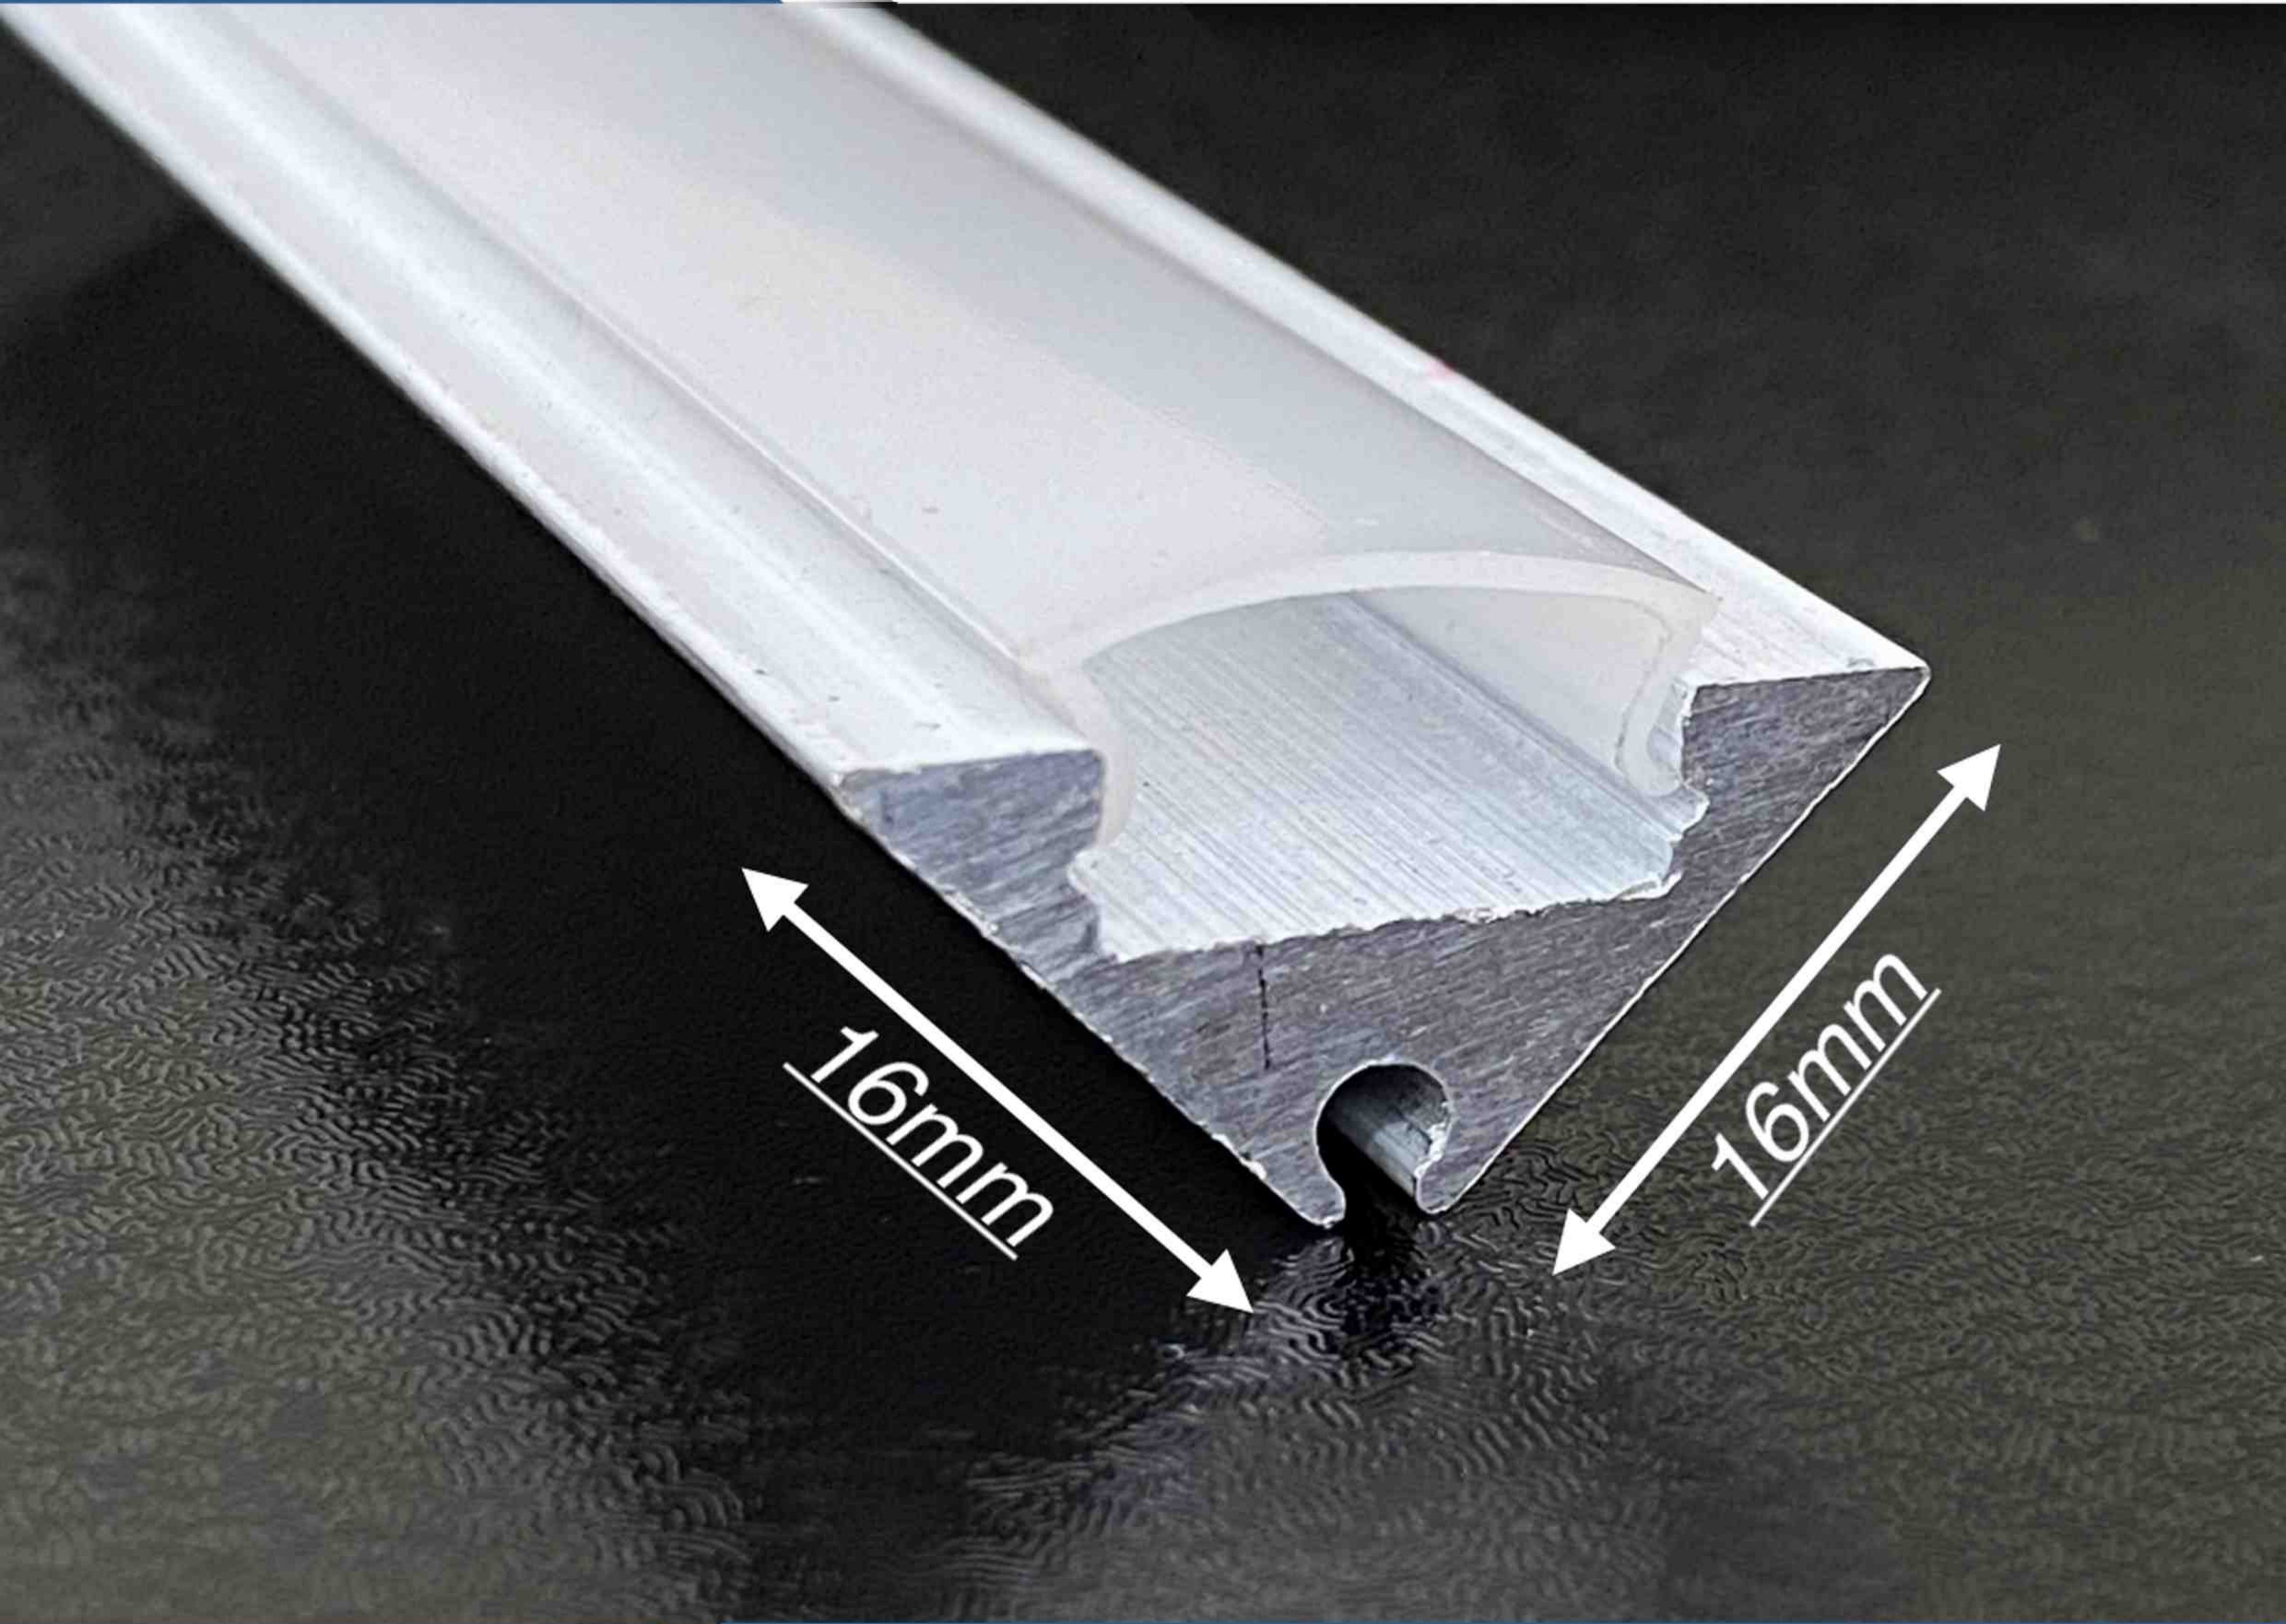

پروفیل لاین نوری

کد 27

نام محصول: لاین نوری کنجے
نوع نصب: کنجے (روکار / نیمه توکار)
ابعاد: عرض کله 16 میلی متر | ارتفاع 16 میلی متر | زاویه نصب 90 درجه
طول: 1 متر (نمونه) | 3 و 6 متر (شاخه های تولیدی)