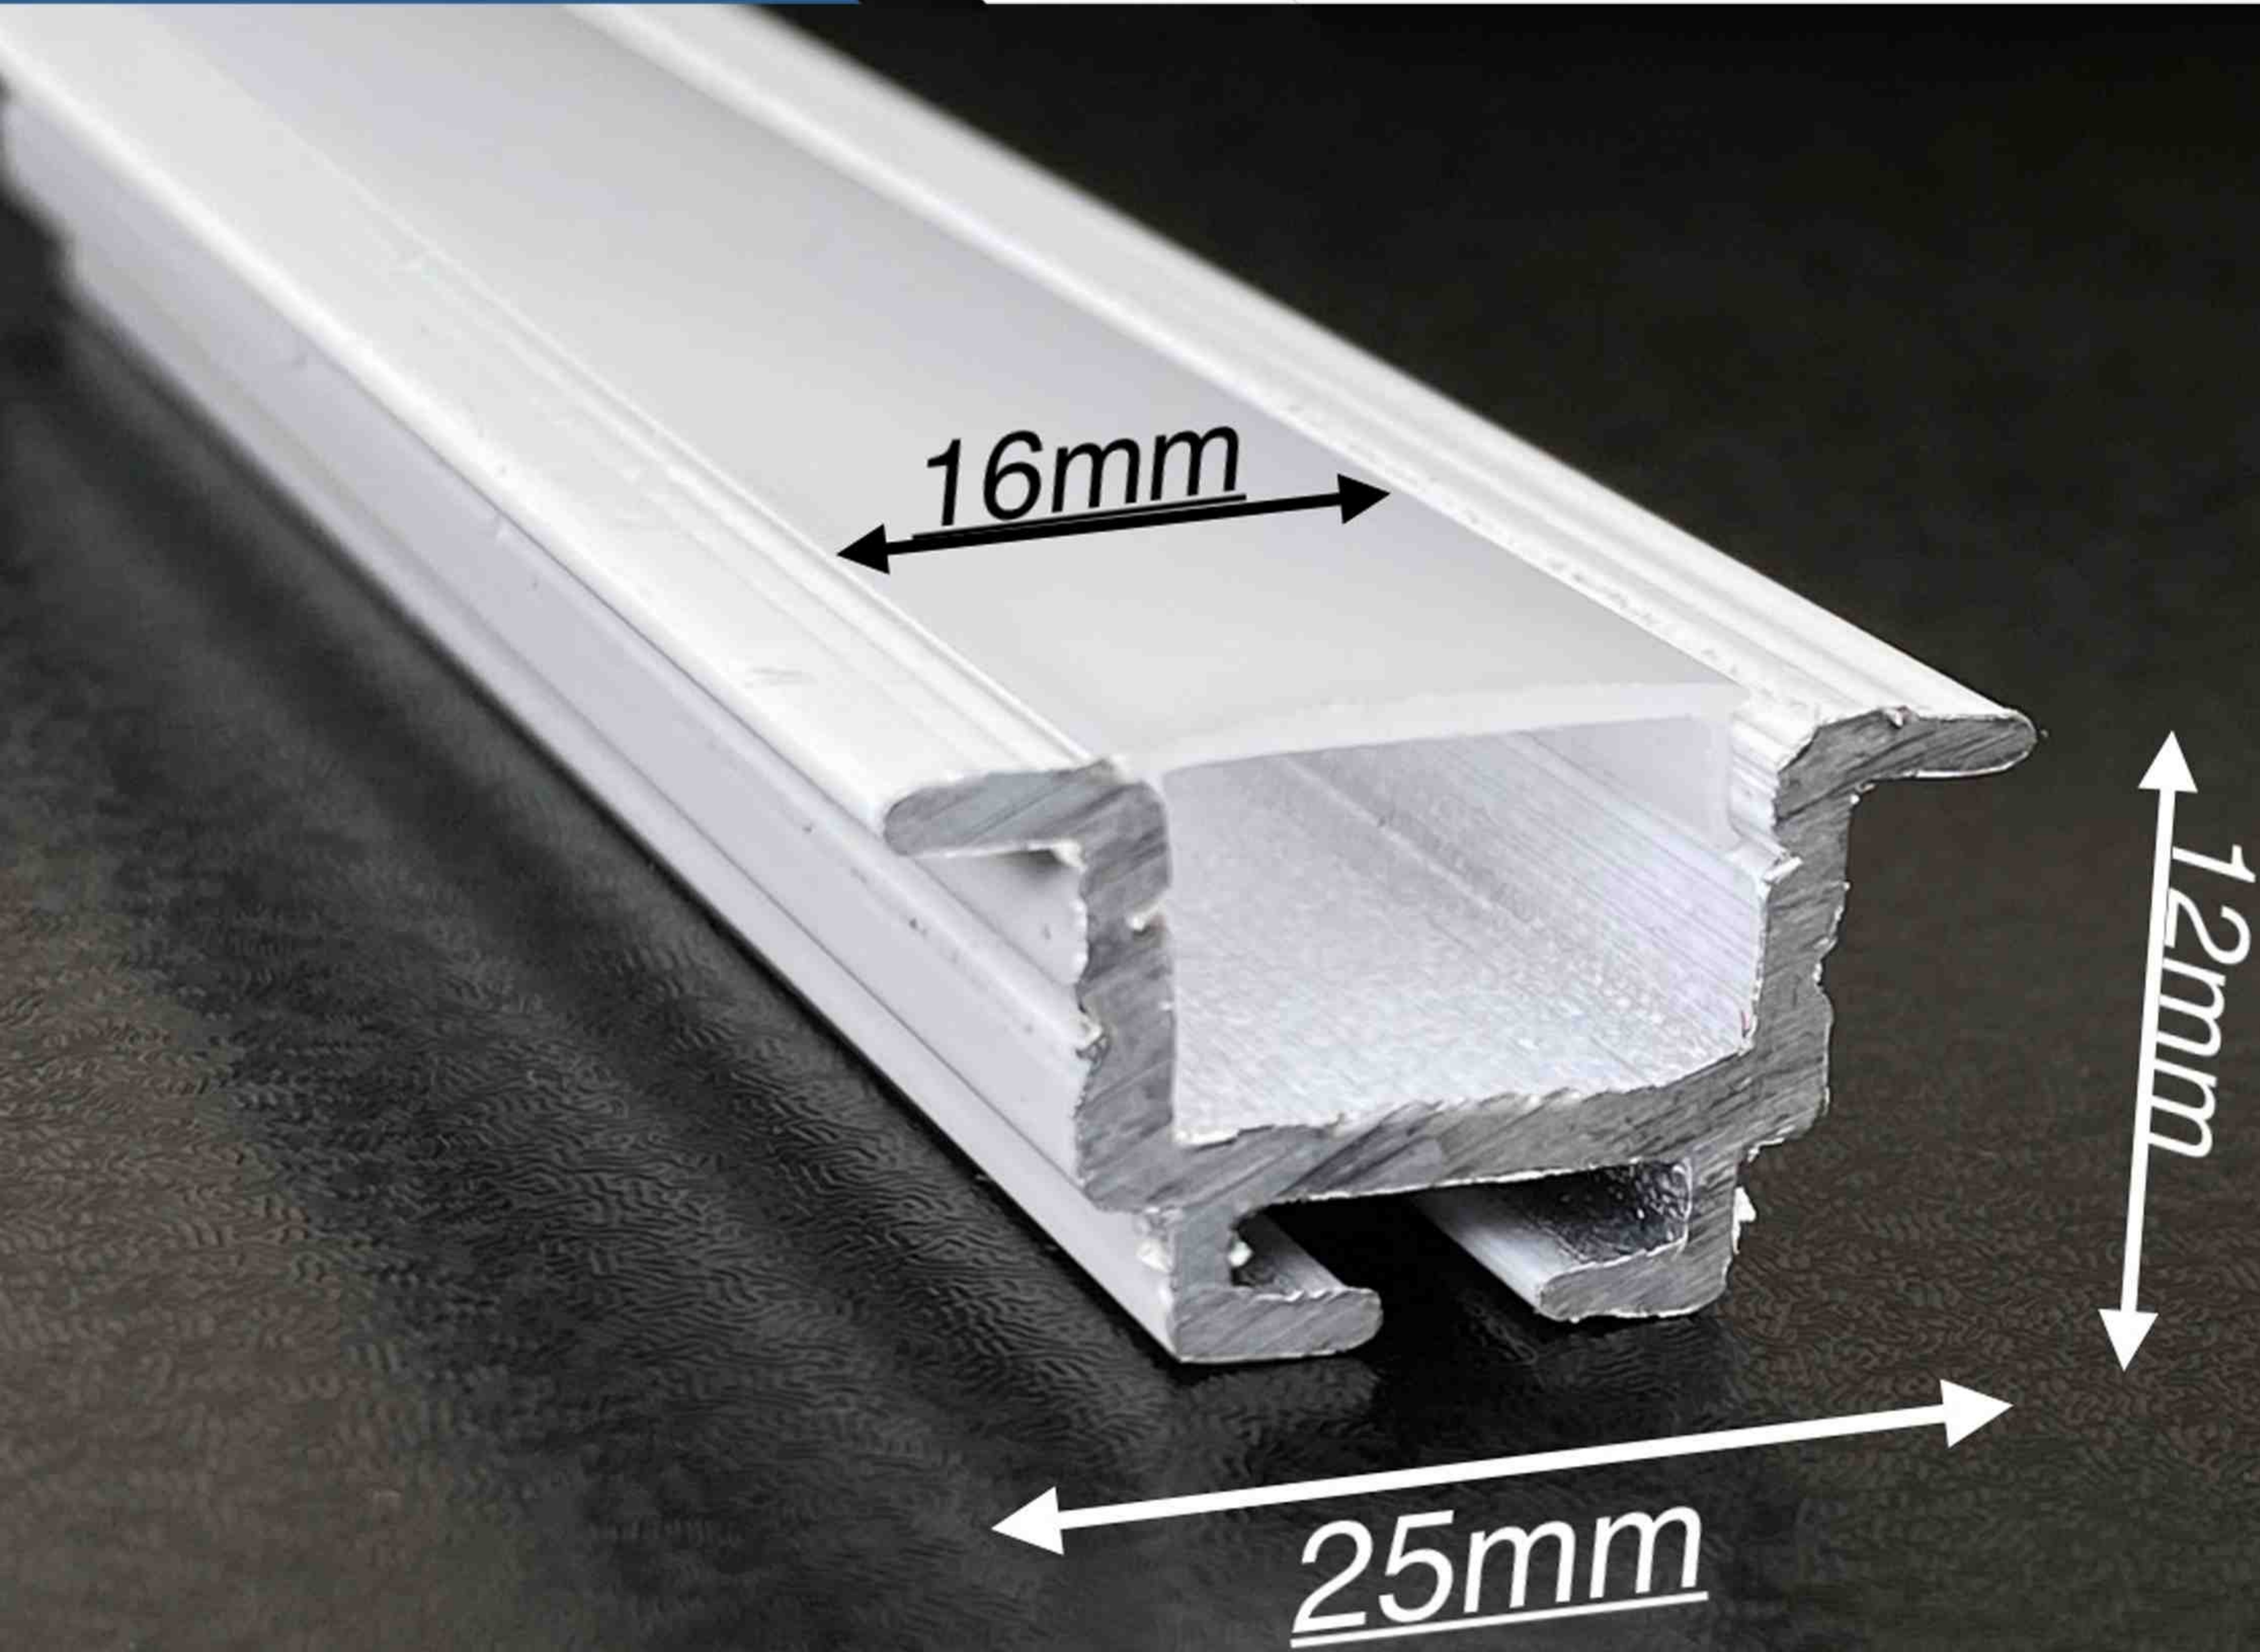

پروفیل لاین نوری

کد 13

نام محصول: پروفیل لاین نوری توکار لبه دار فنر خور (تک لاین)
نوع نصب: توکار لبه دار فنر خور (Recessed Flanged with Spring)
ابعاد: عرض رویه 25 میلی متر | عرض برش 16 میلی متر | ارتفاع پروفیل 12 میلی متر