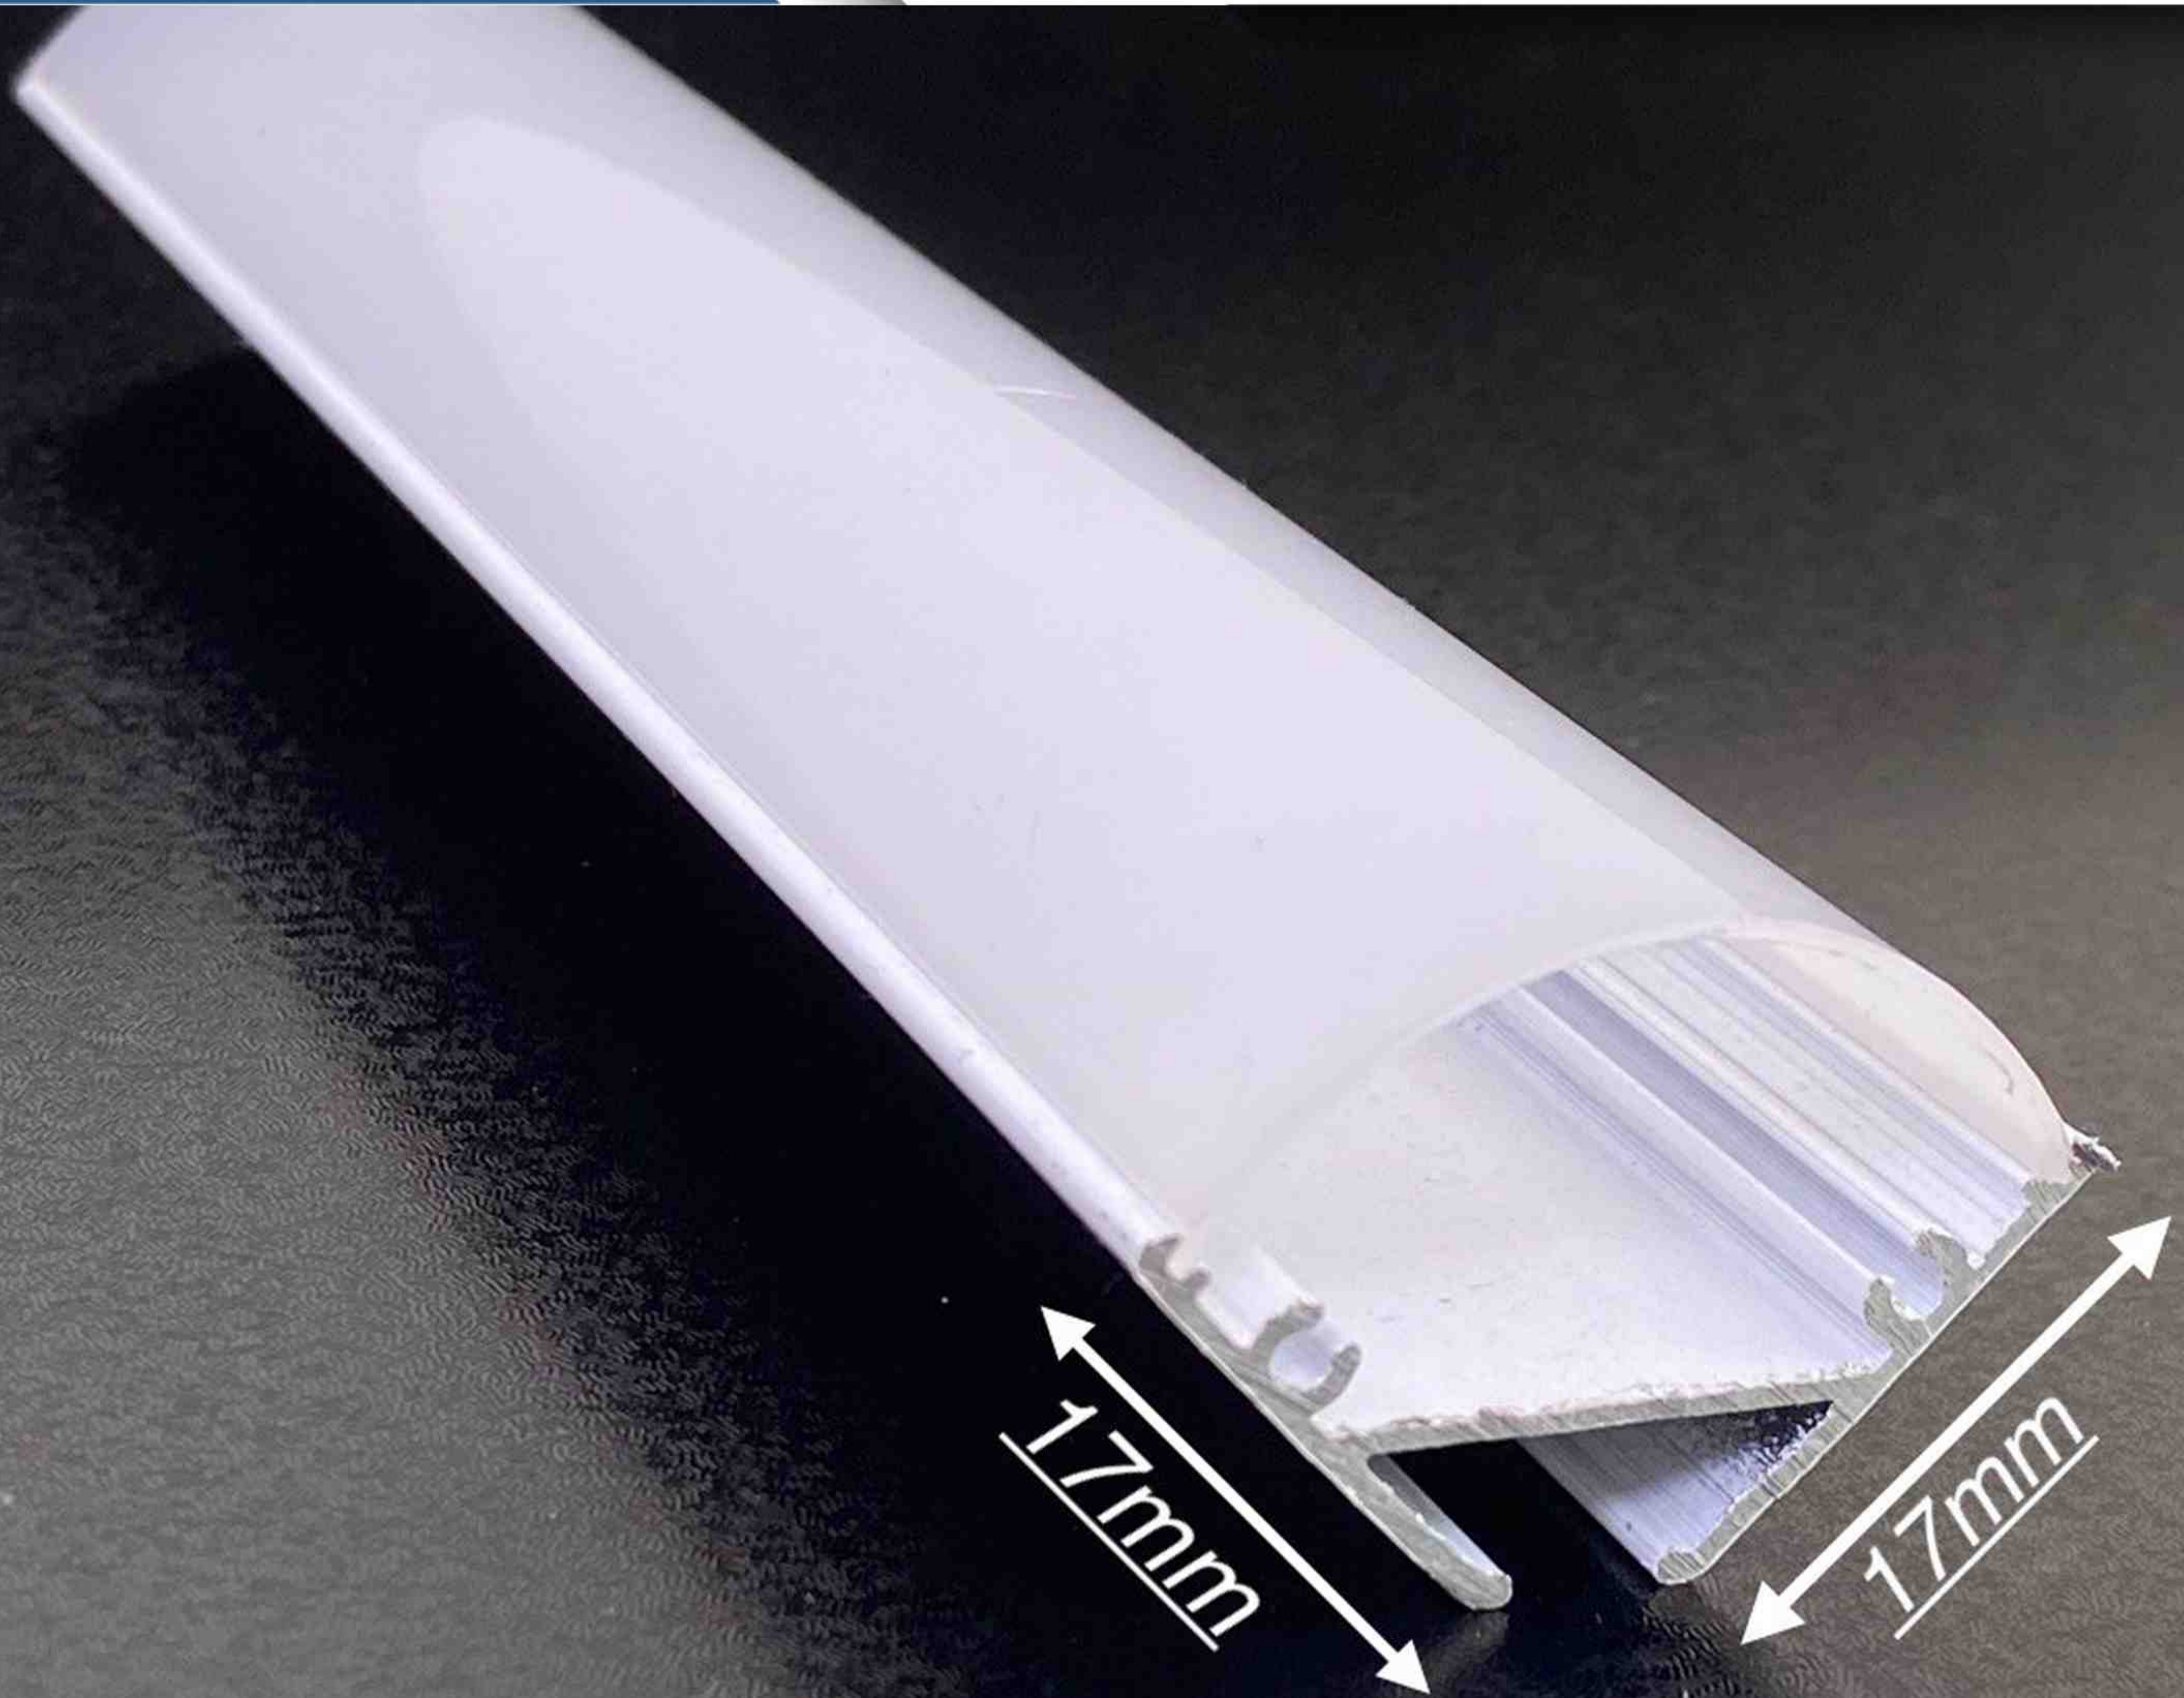

پروفیل لاین نوری

کد 40

نام محصول: پروفیل لاین نوری کنجے (روکار 17×17 میلی‌متر)
نوع نصب: روکار کنجے (Corner Surface Mount) - قابل نصب در زاویه‌ی 90 درجه
ابعاد: عرض هر ضلع: 17 میلی‌متر
طول شاخه‌ها: 3 و 6 متر (شاخه‌های تولیدی - قابل برش طبق نیاز پروژه)