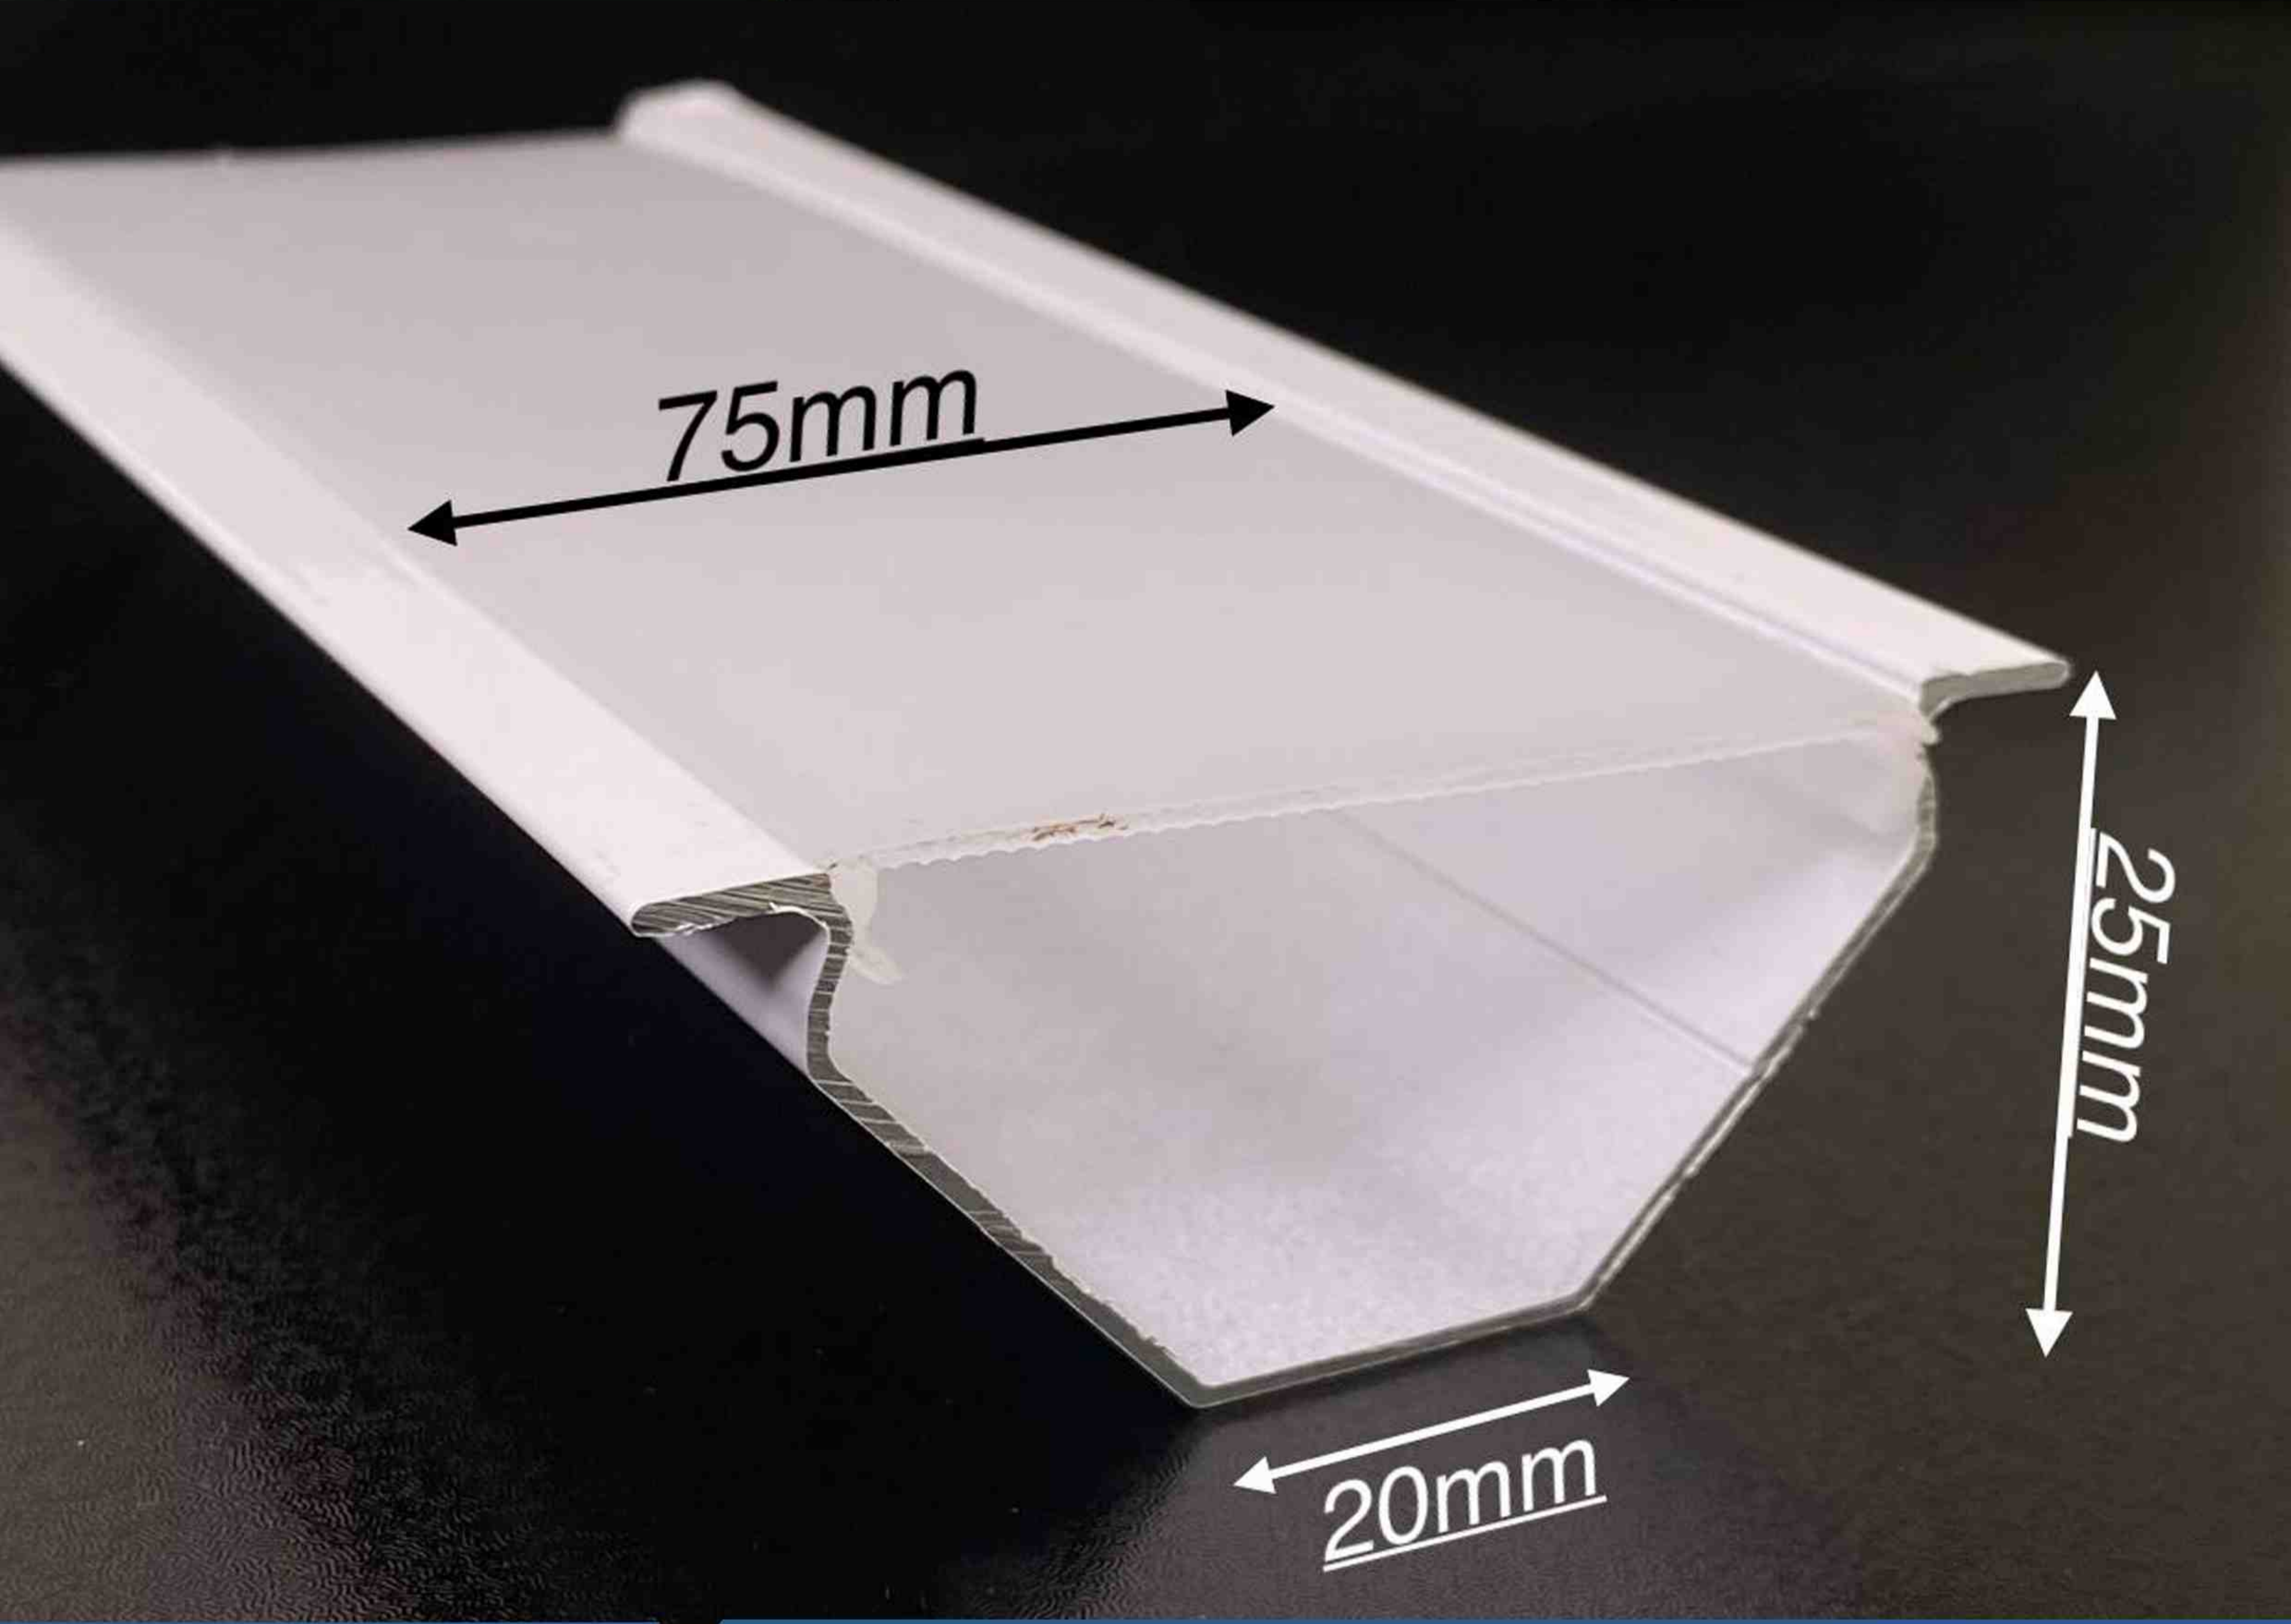

سکورال

تولیدکننده مقاطع آلومینیومی

☎ ۰۹۱۸ ۱۶۰ ۱۶۳۸

✉ SEkorall.sales@gmail.com

📍 اراک، شهرک صنعتی ایبک آباد، اطلسی ۱

پروفیل لاین نوری

کد 1

نام محصول: پروفیل لاین نوری توکار
نوع نصب: توکار (Recessed)
عرض رویه: 2,5 سانتی متر / ارتفاع پروفیل: 5 سانتی متر / عرض برش سازه: 18 میلی متر
طول محصول: 3 متر (استاندارد) / 6 متر (سفارشی)

پروفیل لاین نوری

نام محصول: قرنیز نوری آلومینیومی سیستم نورپردازی تزئینی پایینی دیواره
نوع نصب: روکار (Surface Mount) | قابل نصب در محیط های مسکونی، اداری و لوکس
طول شاخه: 2,4 متر (قابل برش به اندازه دلخواه)

پروفیل لاین نوری گلوئیے

نام محصول: قرنیز نوری آلومینیومی سیستم نورپردازی تزئینی پایینی دیواره
نوع نصب: روکار (Surface Mount) | قابل نصب در محیط های مسکونی، اداری و لوکس
طول شاخه: 2,4 متر (قابل برش به اندازه دلخواه)

پروفیل لاین نوری

کد 2

نام محصول: لاین نوری روکار
نوع نصب: روکار (Surface Mounted)
ابعاد رویه: 16 × 16 میلی‌متر / ارتفاع پروفیل: 16 میلی‌متر
طول محصول: 3 متر (استاندارد) / 6 متر (سفارشی)

پروفیل لاین نوری

کد 3