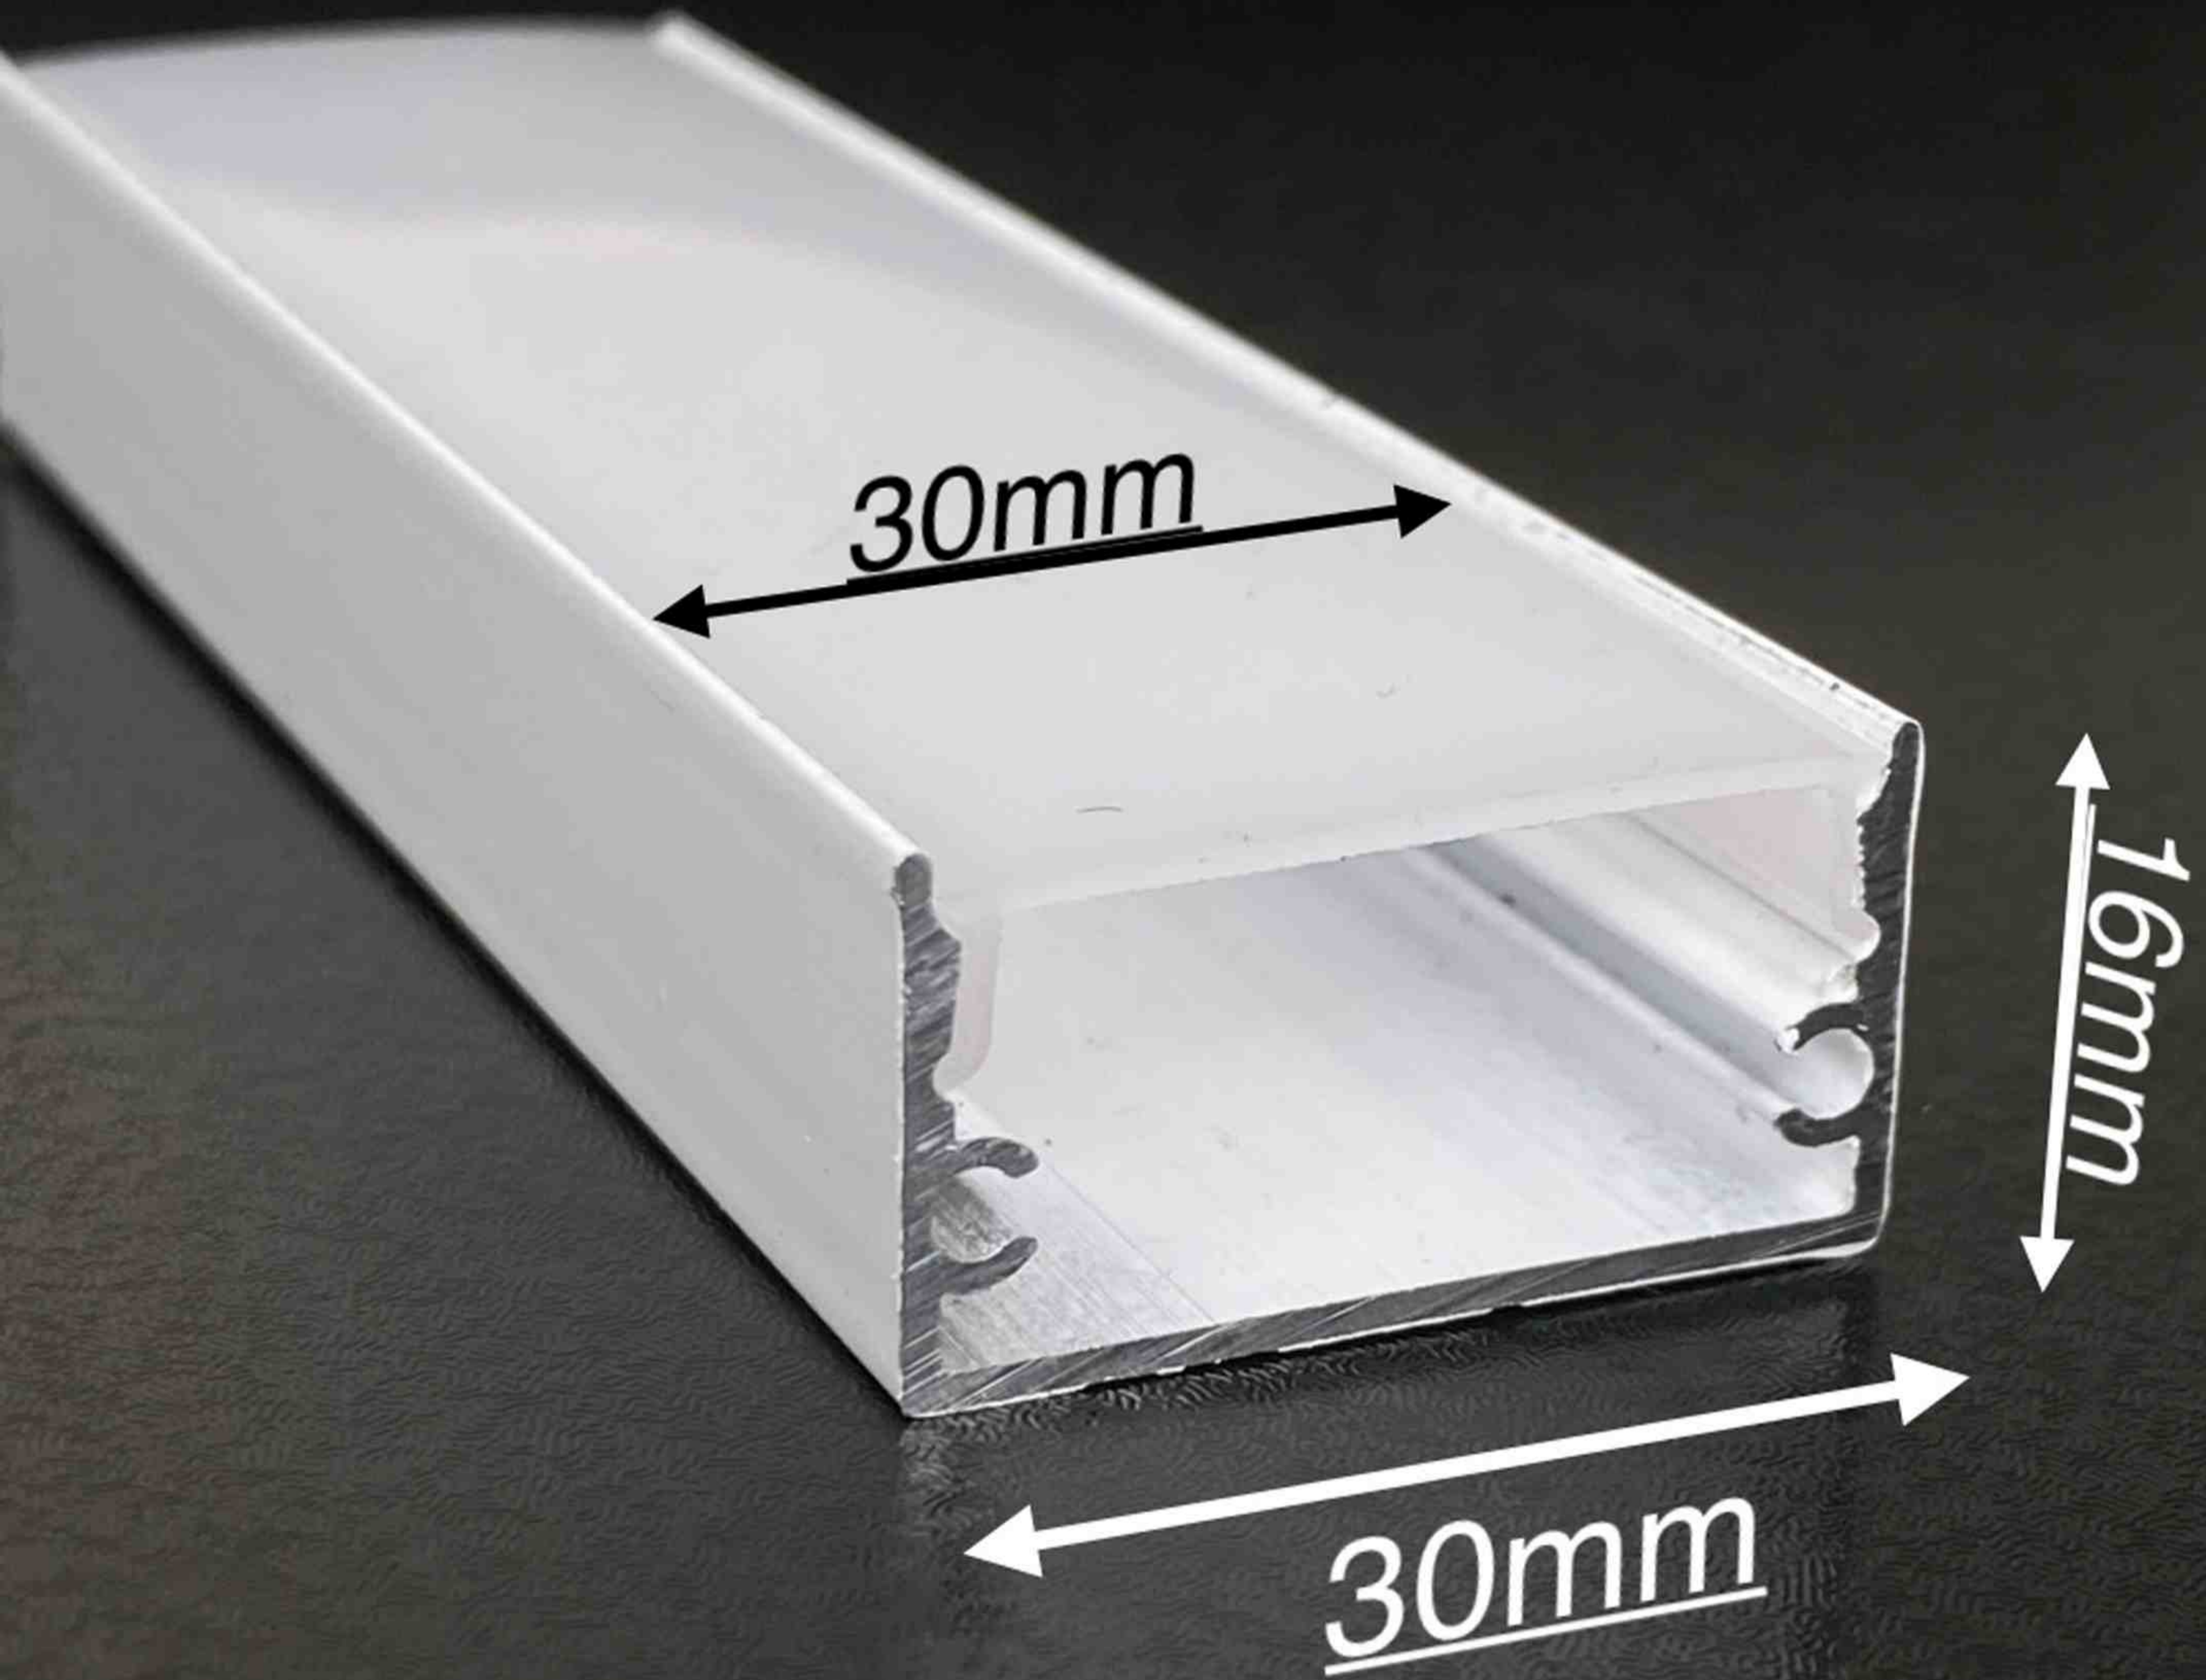

پروفیل لاین نوری

کد 2

نام محصول: لاین نوری روکار
نوع نصب: روکار (Surface Mounted)
ابعاد رویه: 16 × 16 میلی‌متر / ارتفاع پروفیل: 16 میلی‌متر
طول محصول: 3 متر (استاندارد) / 6 متر (سفارشی)

پروفیل لاین نوری

کد 3

نام محصول: لاین نوری توکار کم عمق

نوع نصب: روکار (Surface Mounted)

ابعاد رویه: 16 × 16 میلے / ارتفاع پروفیل: 16 میلے / طول محصول: 3 متر (استاندارد) 6 متر (سفارشی)

پروفیل لاین نوری

کد 4

نام محصول: لاین نوری کنجے

نوع نصب: توکار یا نیمہ توکار (مخصوص کنج سقف و دیوار)

ابعاد: عرض کله پروفیل: 30 میلیے متر / عرض دهنه نور: 16 میلیے متر / ارتفاع پروفیل: 10 میلیے متر

پروفیل لاین نوری

کد 5

نام محصول: لاین نوری توکار فخرخور کشویہ
نوع نصب: توکار بہ صورت کشویہ و فخرخور
ابعاد: عرض کلے 43 میلیہ متر، عرض دهنہ نور 31 میلیہ متر، ارتفاع پروفیل 12 میلیہ متر

پروفیل لاین نوری

کد 6

نام محصول: لاین نوری روکار (سبک وزن)
نوع نصب: روکار (Surface Mounted)
ابعاد: عرض کے 30 میلے مٹر، ارتفاع 16 میلے مٹر

پروفیل لاین نوری

کد 10

نام محصول: لاین نوری توکار پهن (فخر خور | دهانه 85 میلی متر)
نوع نصب: توکار (Recessed Mount - فخر خور)
ابعاد: عرض رویه 100 میلی متر | دهانه برش 85 میلی متر | ارتفاع پروفیل 36 میلی متر
طول: 6 و 3 متر (شاخه تولیدی)