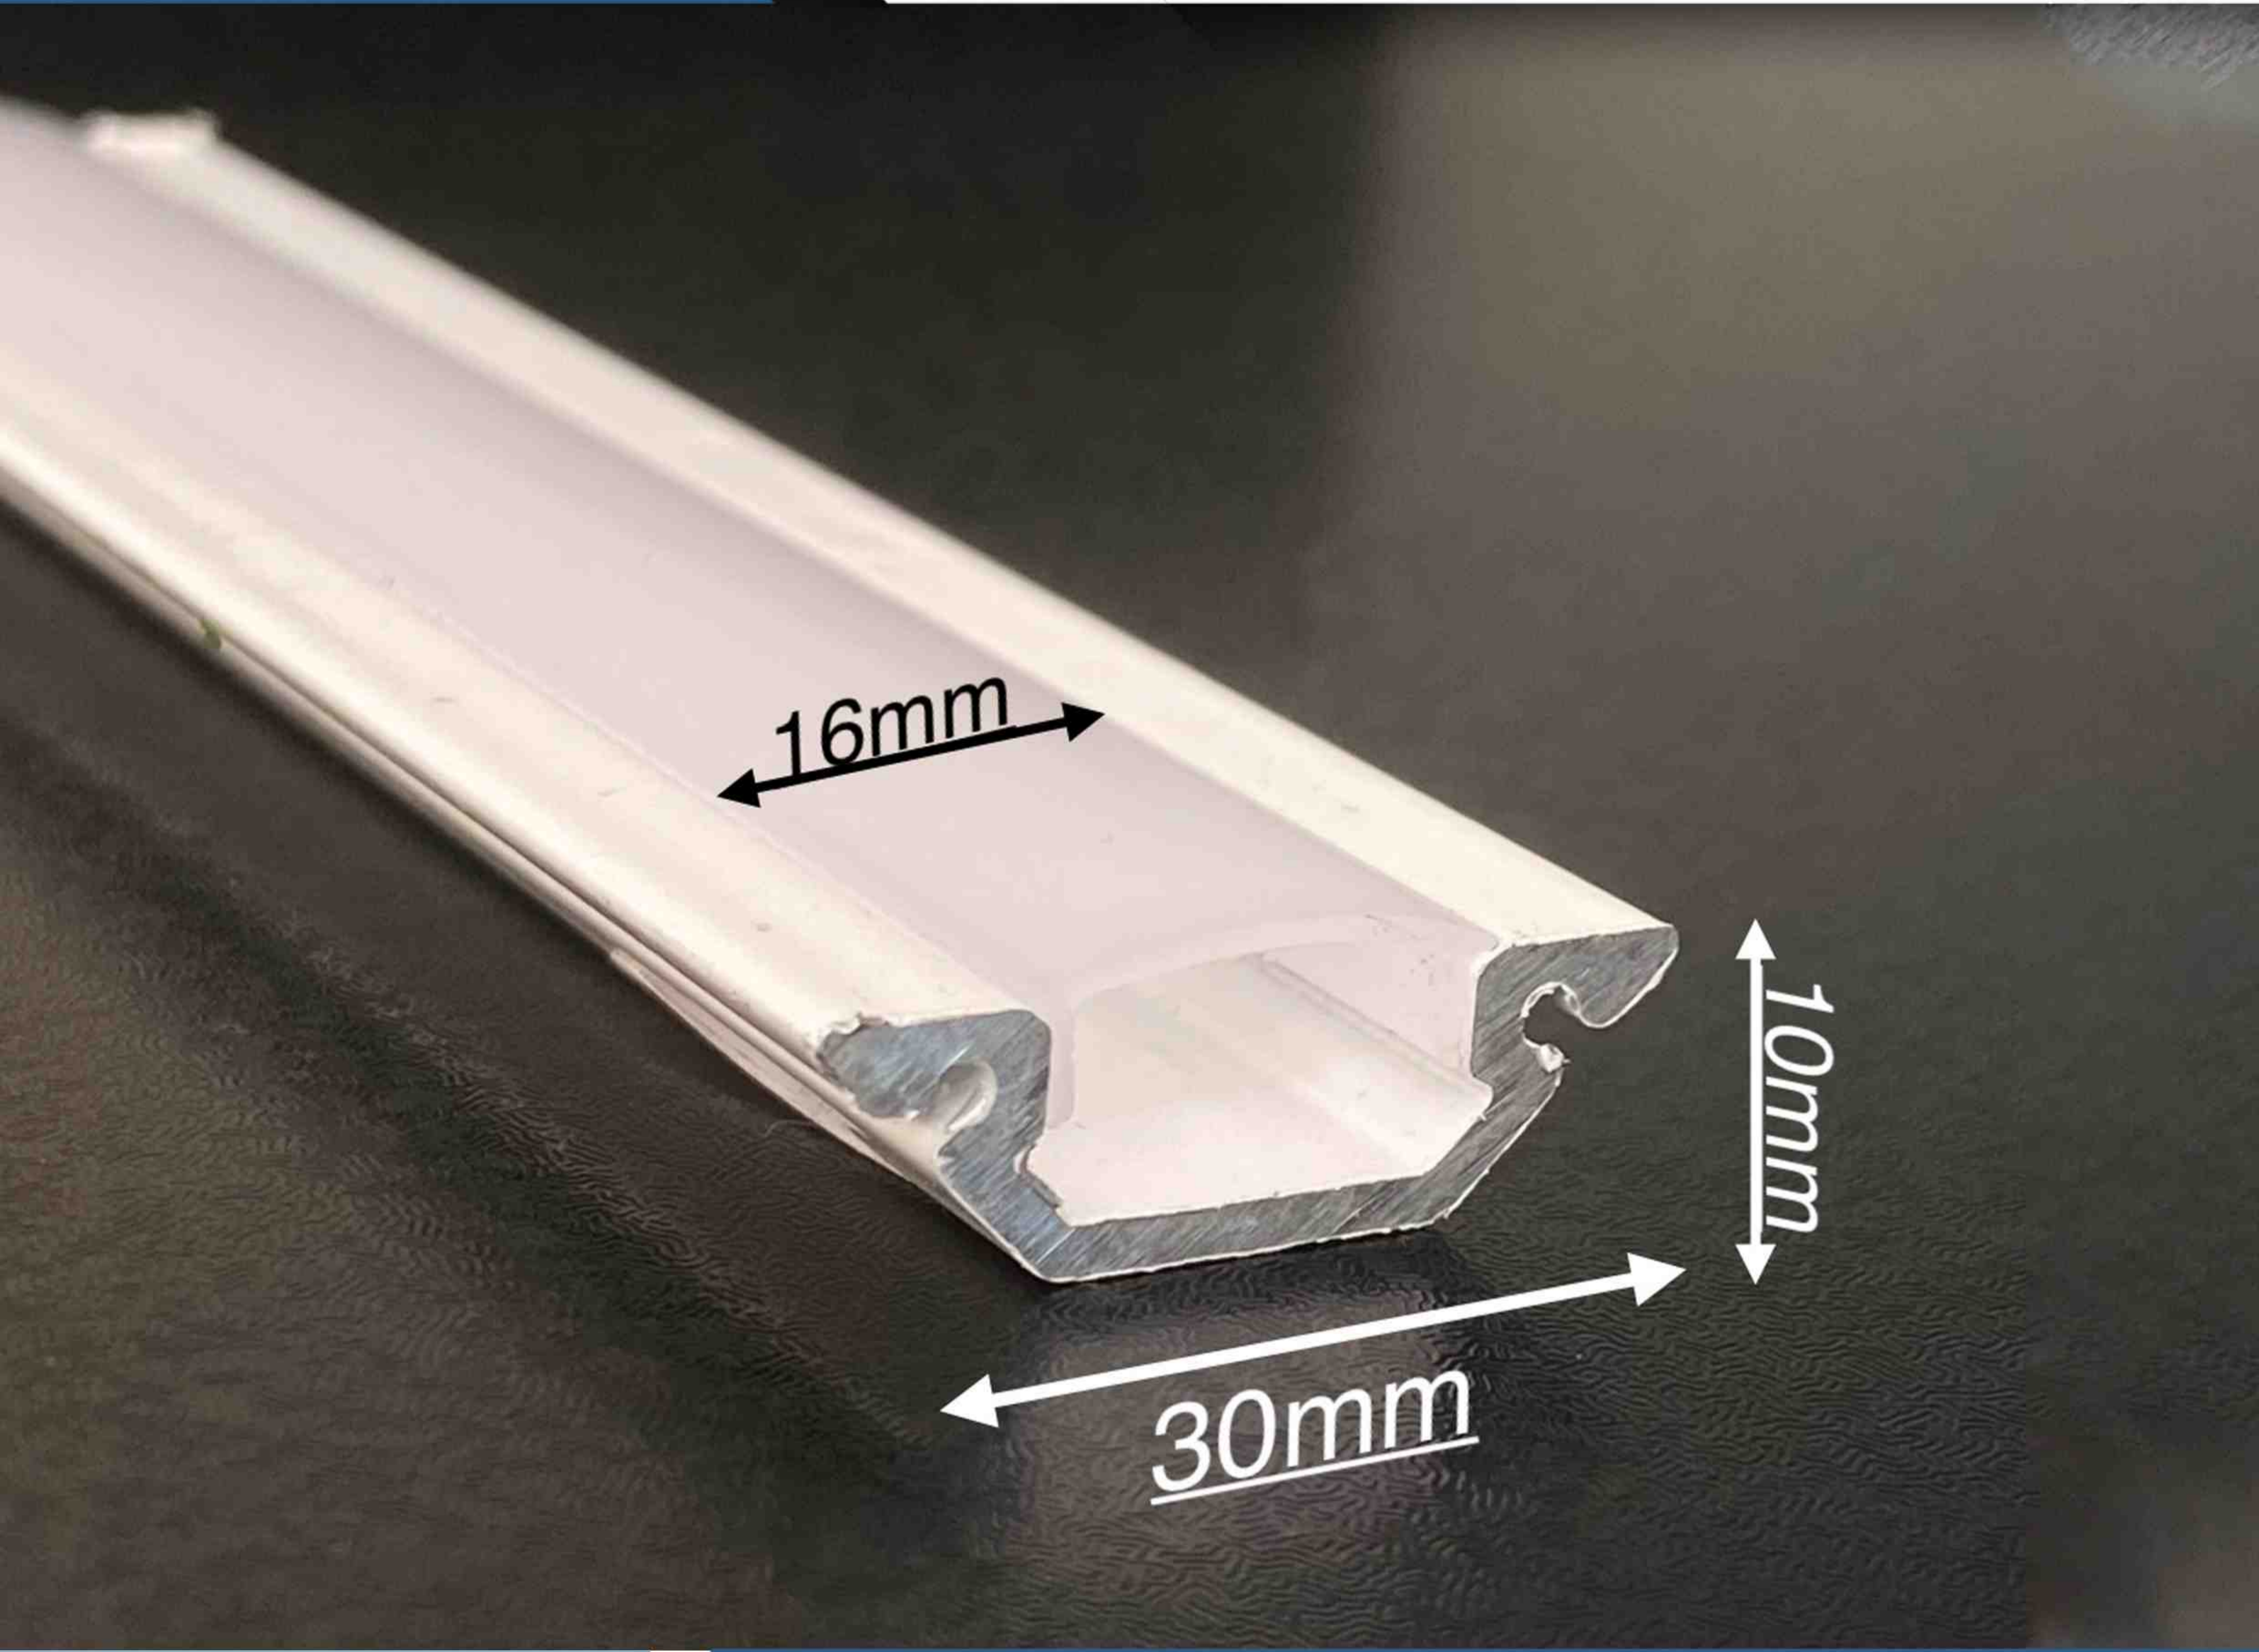

پروفیل لاین نوری گلوئیے

نام محصول: قرنیز نوری آلومینیومی سیستم نورپردازی تزئینی پایینی دیواره
نوع نصب: روکار (Surface Mount) | قابل نصب در محیط های مسکونی، اداری و لوکس
طول شاخه: 2,4 متر (قابل برش به اندازه دلخواه)

پروفیل لاین نوری

کد 2

نام محصول: لاین نوری روکار
نوع نصب: روکار (Surface Mounted)
ابعاد رویه: 16 × 16 میلی‌متر / ارتفاع پروفیل: 16 میلی‌متر
طول محصول: 3 متر (استاندارد) / 6 متر (سفارشی)

پروفیل لاین نوری

کد 3

نام محصول: لاین نوری توکار کم عمق

نوع نصب: روکار (Surface Mounted)

ابعاد رویه: 16 × 16 میلے / ارتفاع پروفیل: 16 میلے / طول محصول: 3 متر (استاندارد) 6 متر (سفارشی)

پروفیل لاین نوری

کد 4

نام محصول: لاین نوری کنجے

پروفیل لاین نوری

کد 6

نام محصول: لاین نوری روکار (سبک وزن)
نوع نصب: روکار (Surface Mounted)
ابعاد: عرض کے 30 میلے مٹر، ارتفاع 16 میلے مٹر

پروفیل لاین نوری

کد 10

نام محصول: لاین نوری توکار پهن (فخر خور | دهانه 85 میلی متر)
نوع نصب: توکار (Recessed Mount - فخر خور)
ابعاد: عرض رویه 100 میلی متر | دهانه برش 85 میلی متر | ارتفاع پروفیل 36 میلی متر
طول: 6 و 3 متر (شاخه تولیدی)