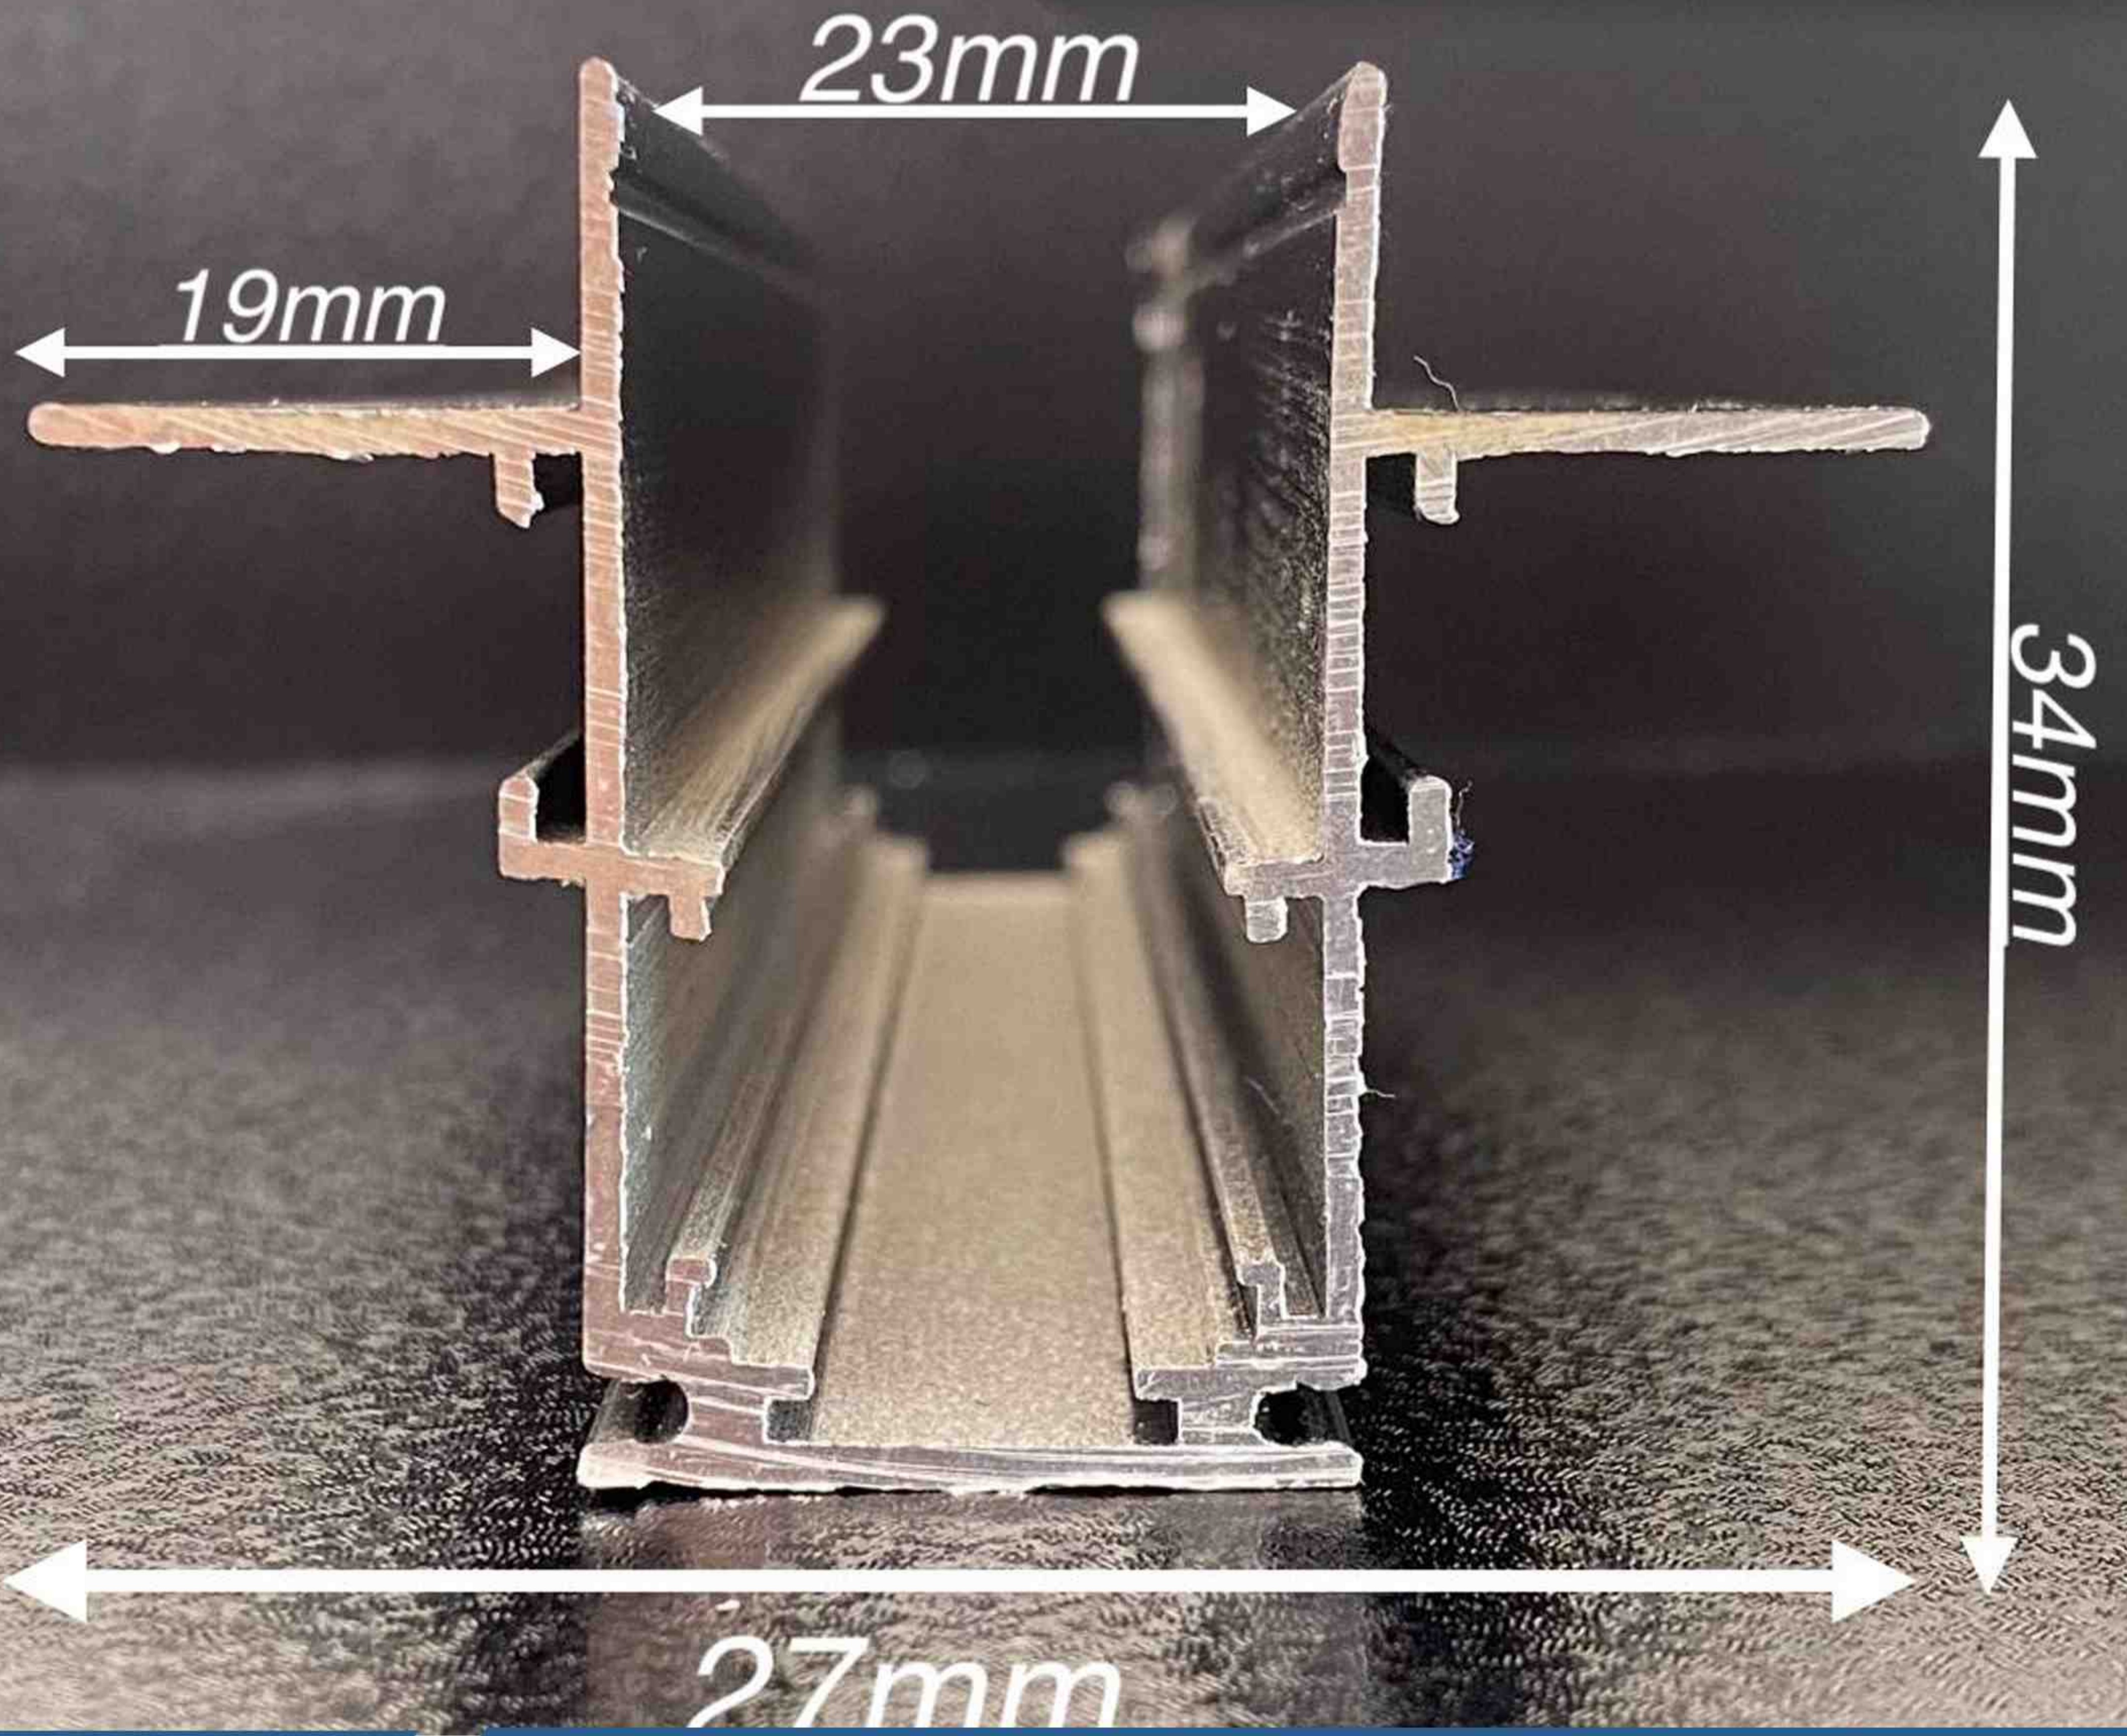

پروفیل لاین نوری

کد 45

نام محصول: ریل مگنتے توکار - سیستم نورپردازی مدولار
نوع نصب: توکار (Recessed Mount) - نصب در کناف و سطوح گچے / آکوستیک
ابعاد بدنہ: عرض کلے: 27 میلیے مٹر / ارتفاع پروفیل: 34 میلیے مٹر
طول: 1 مٹر (استاندارد) - قابل برش به طول دلخواه پروژه