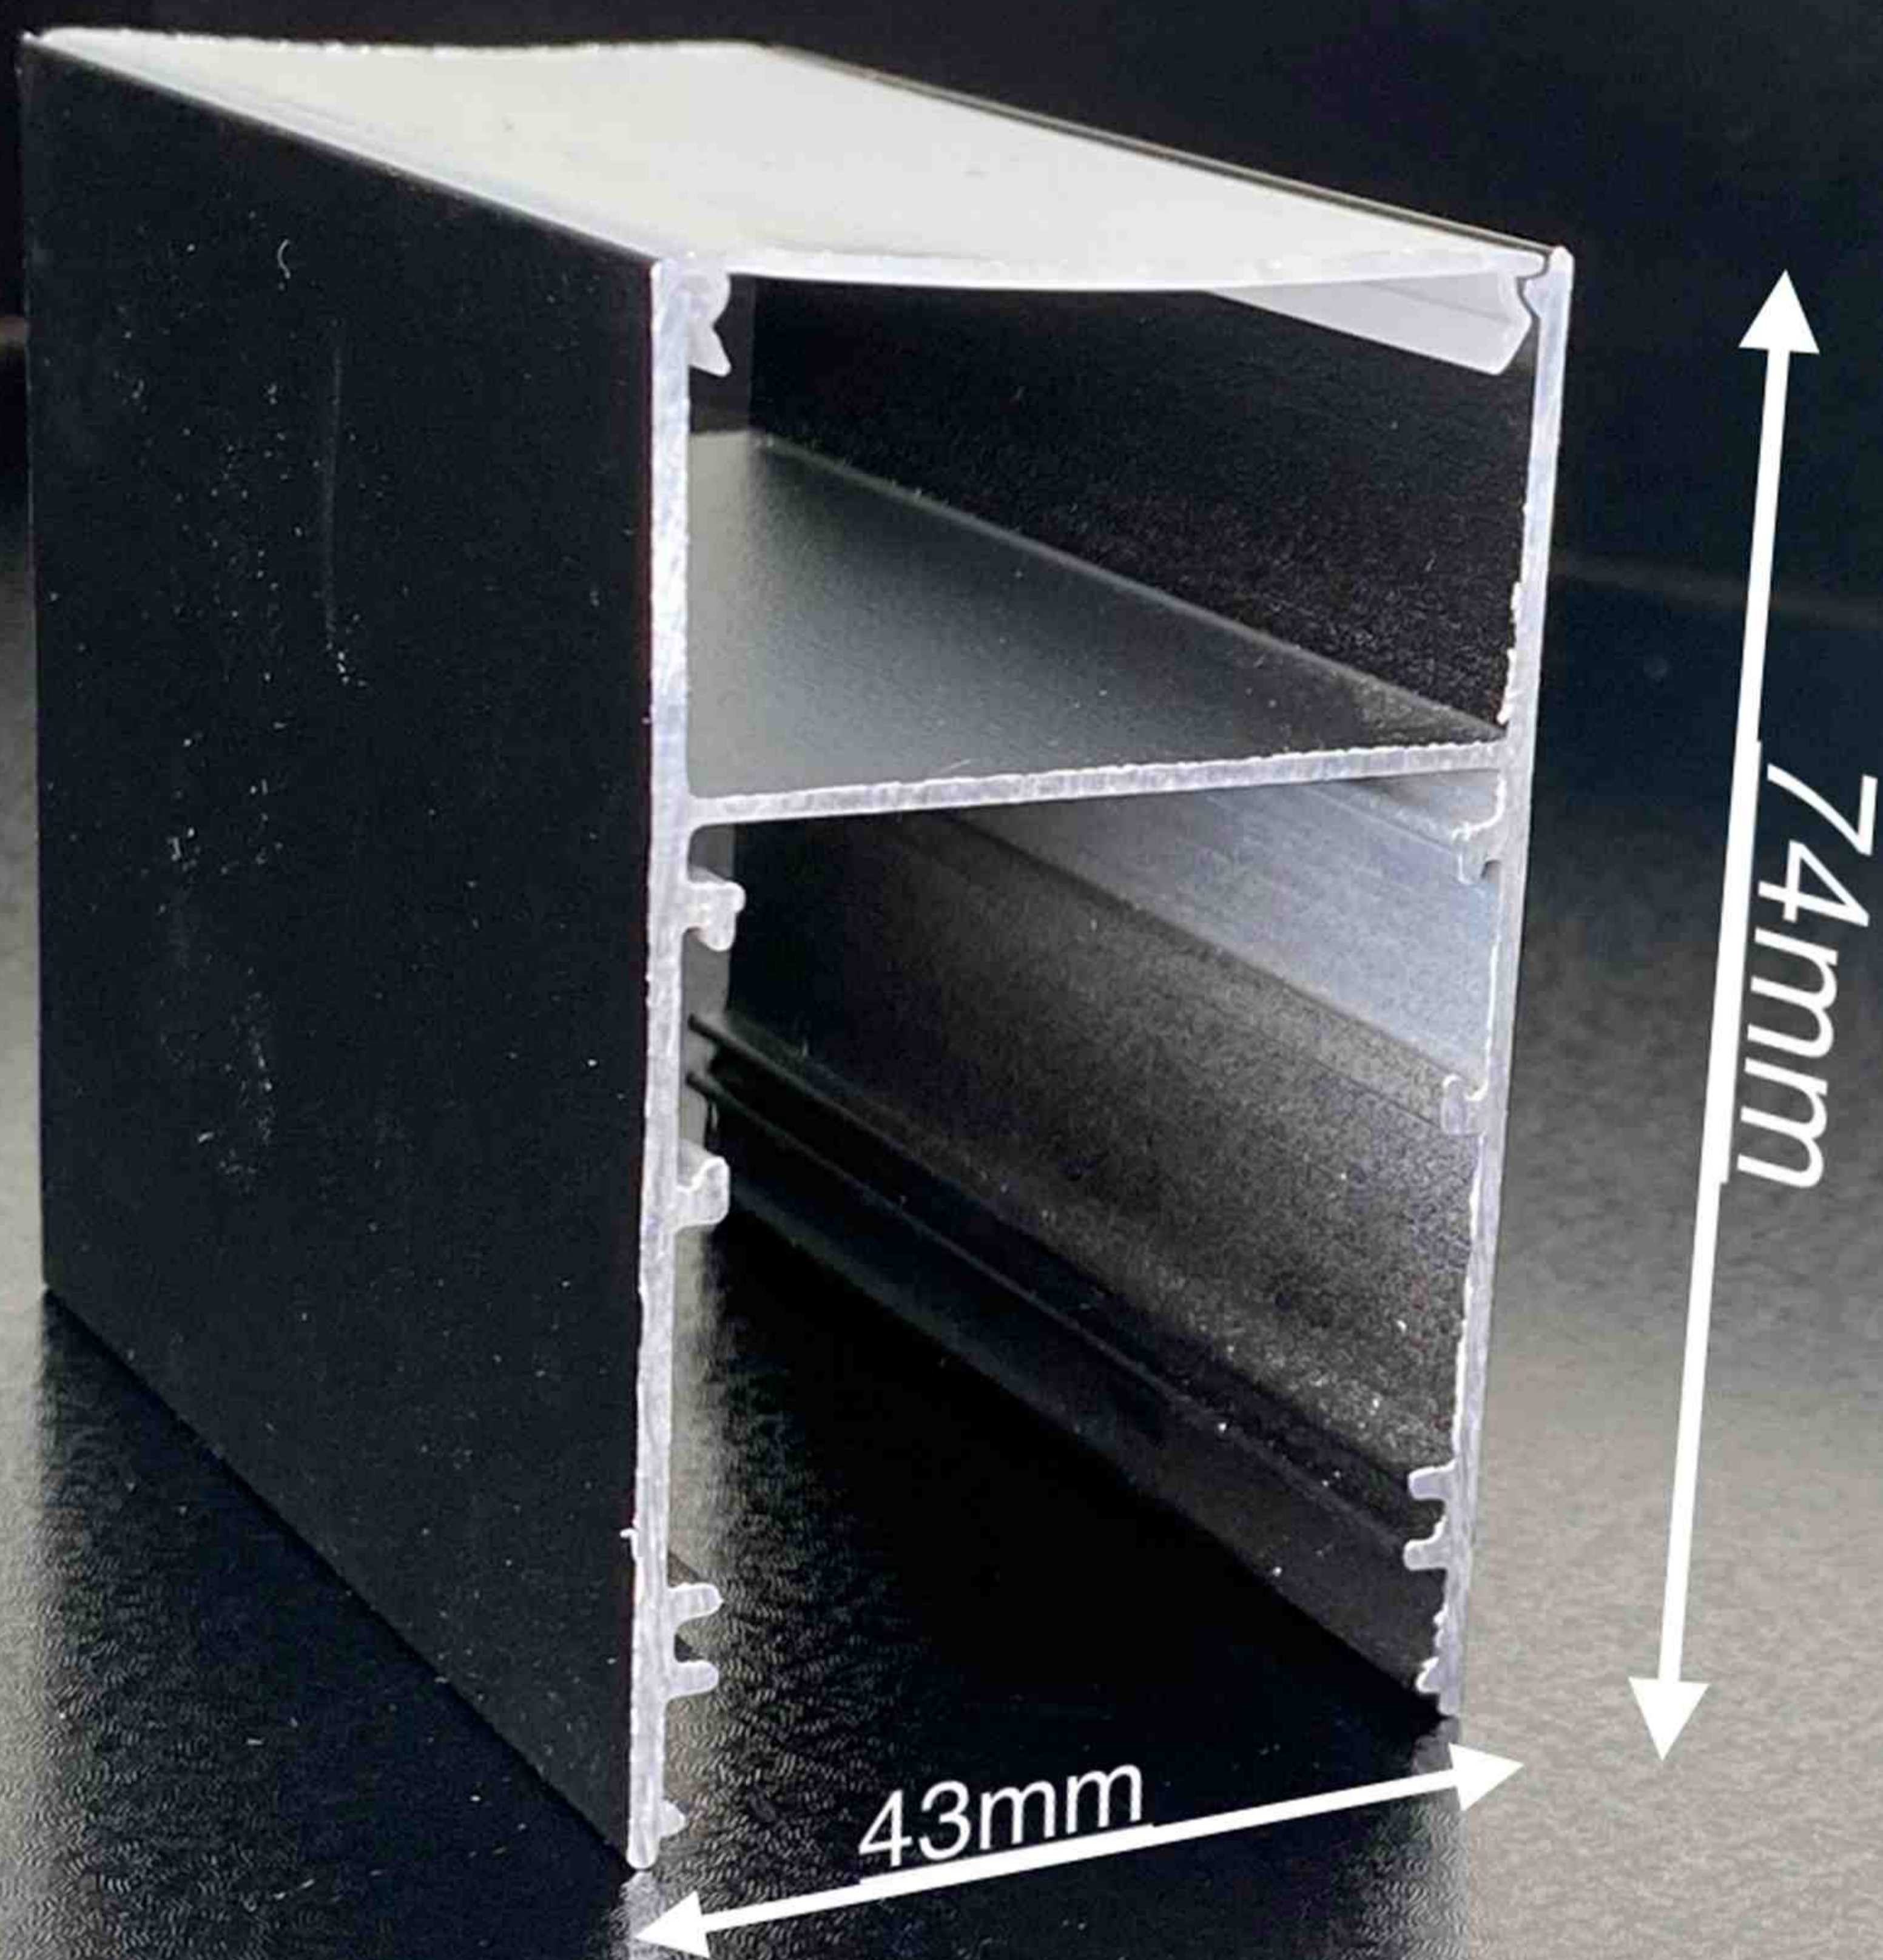

پروفیل لاین نوری

کد 60