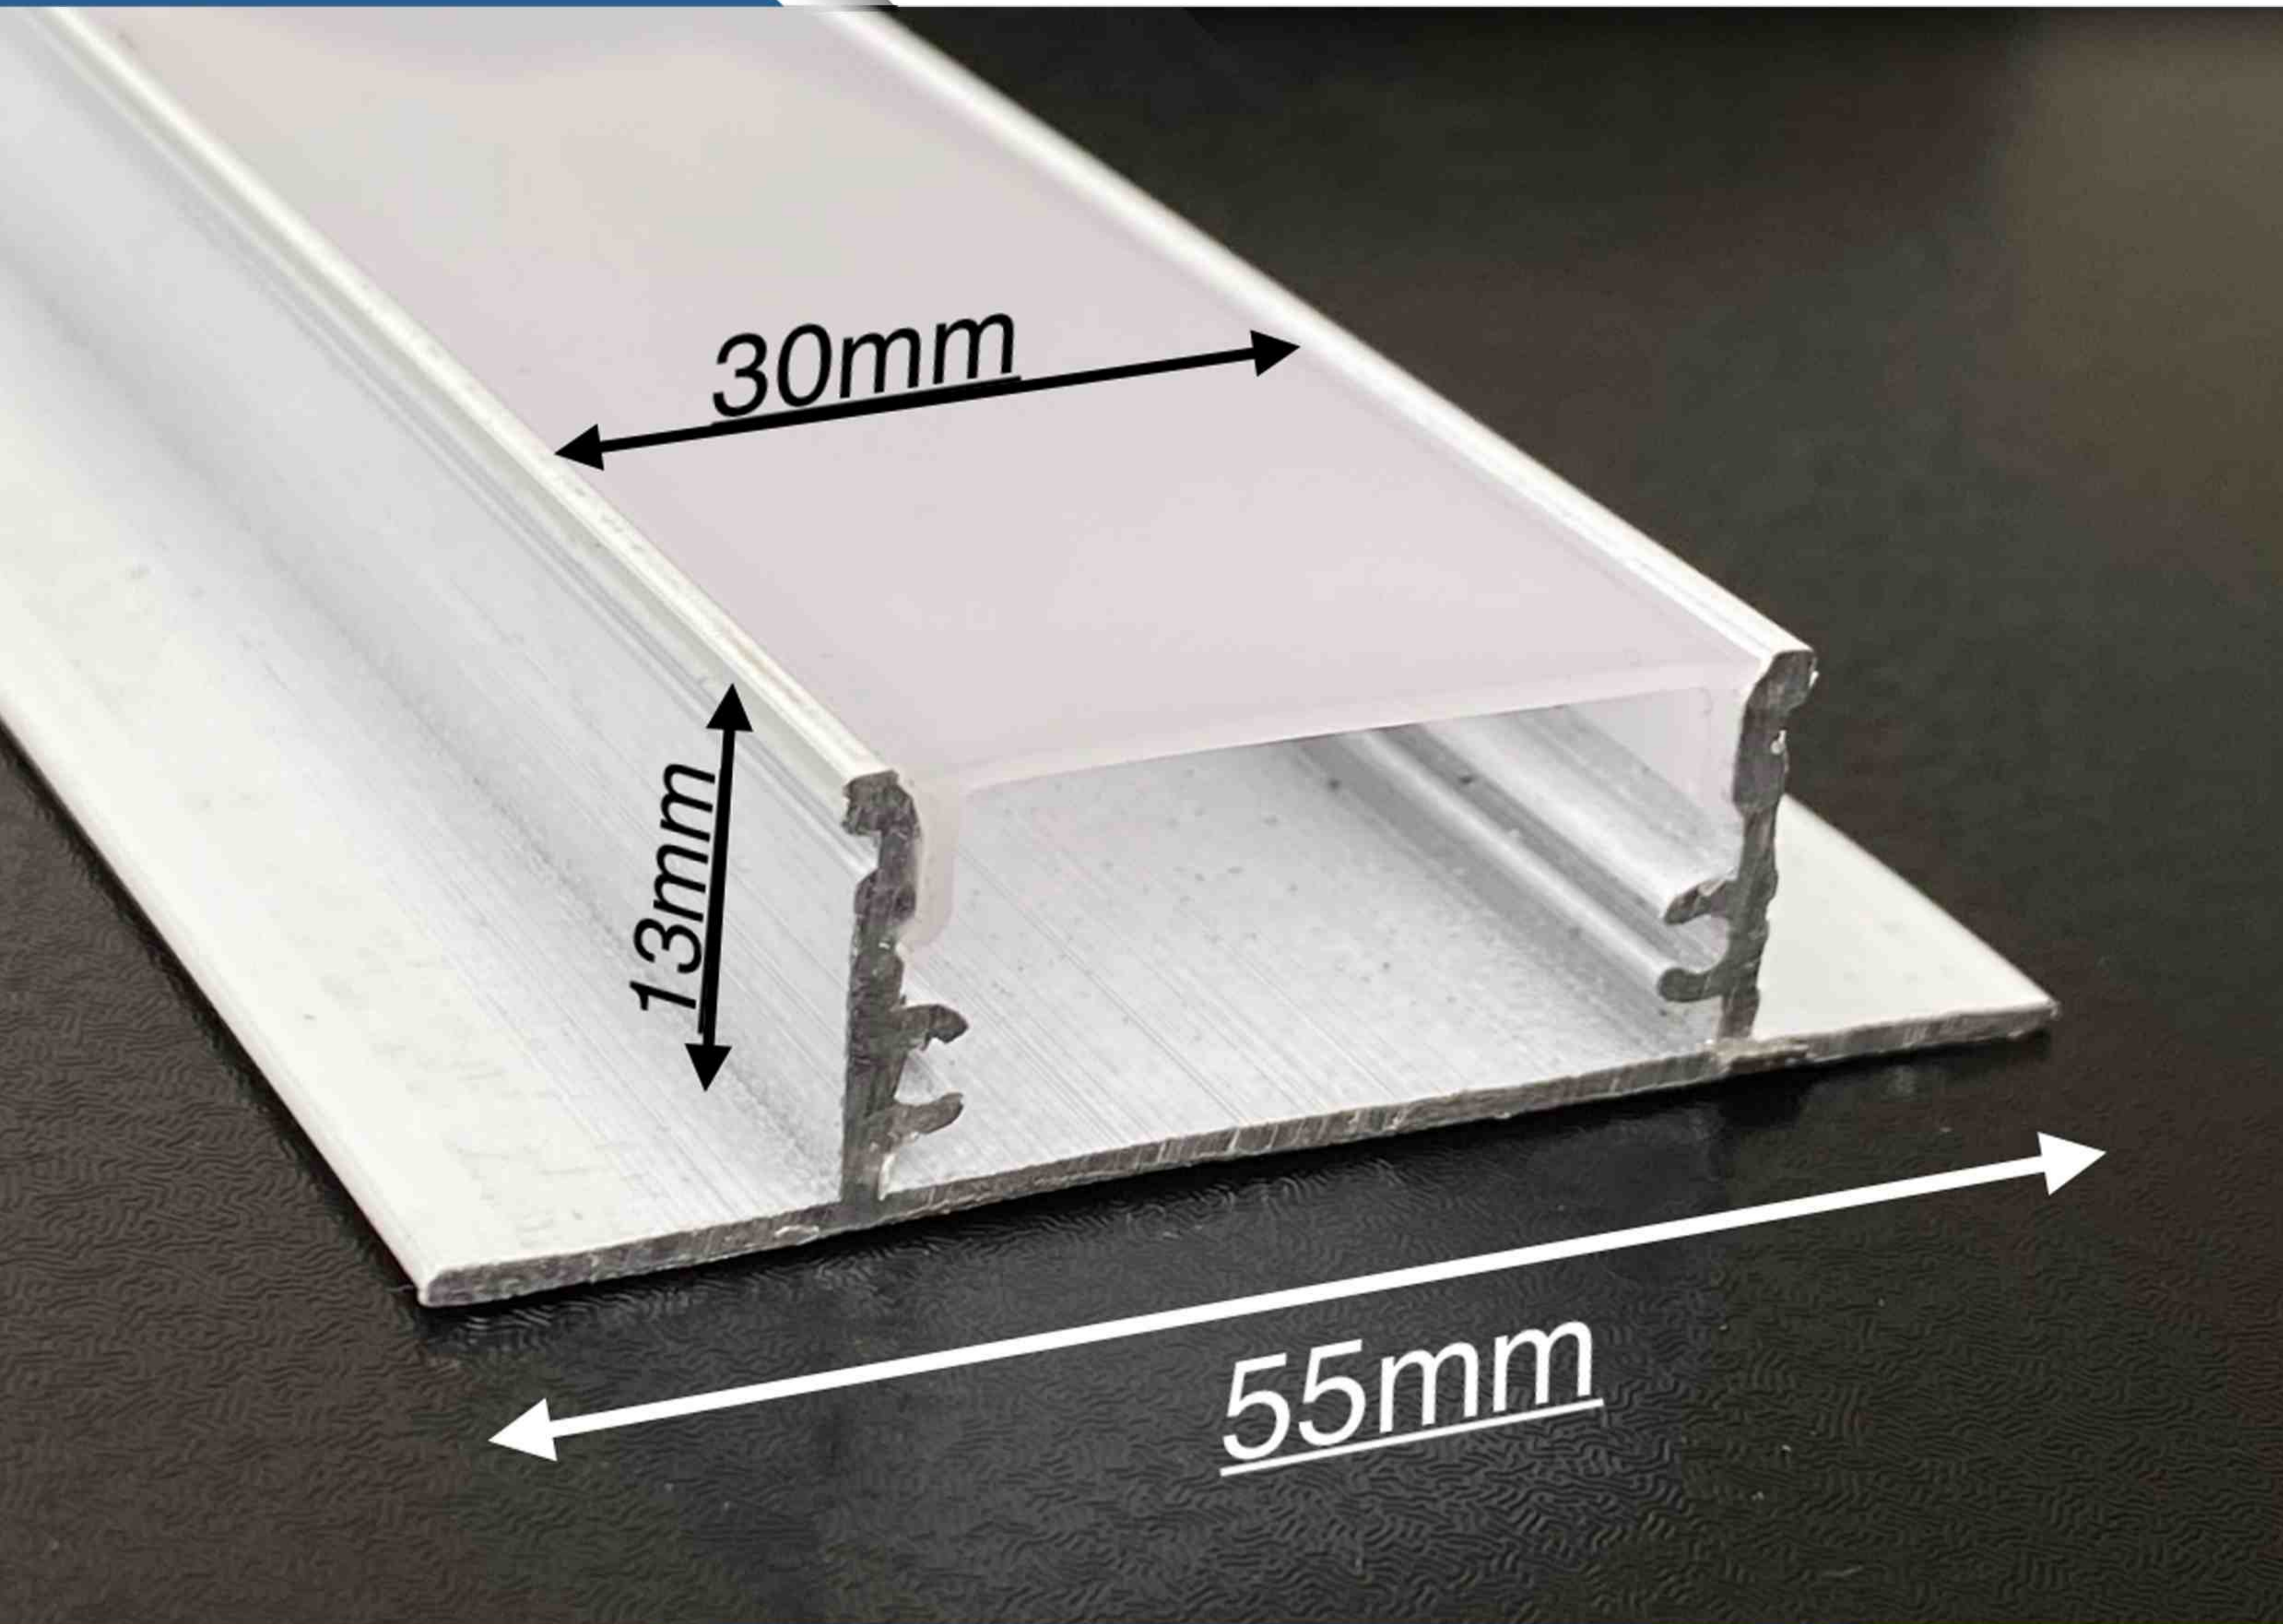

پروفیل لاین نوری

کد 26

نام محصول: لاین نوری توکار
نوع نصب: توکار Recessed Mount
ابعاد: عرض کله 55 میلی‌متر | عرض دهانه 30 میلی‌متر | ارتفاع پروفیل 12 میلی‌متر
طول: 1 متر (نمونه استاندارد) | 3 و 6 متر (شاخه‌های تولیدی)