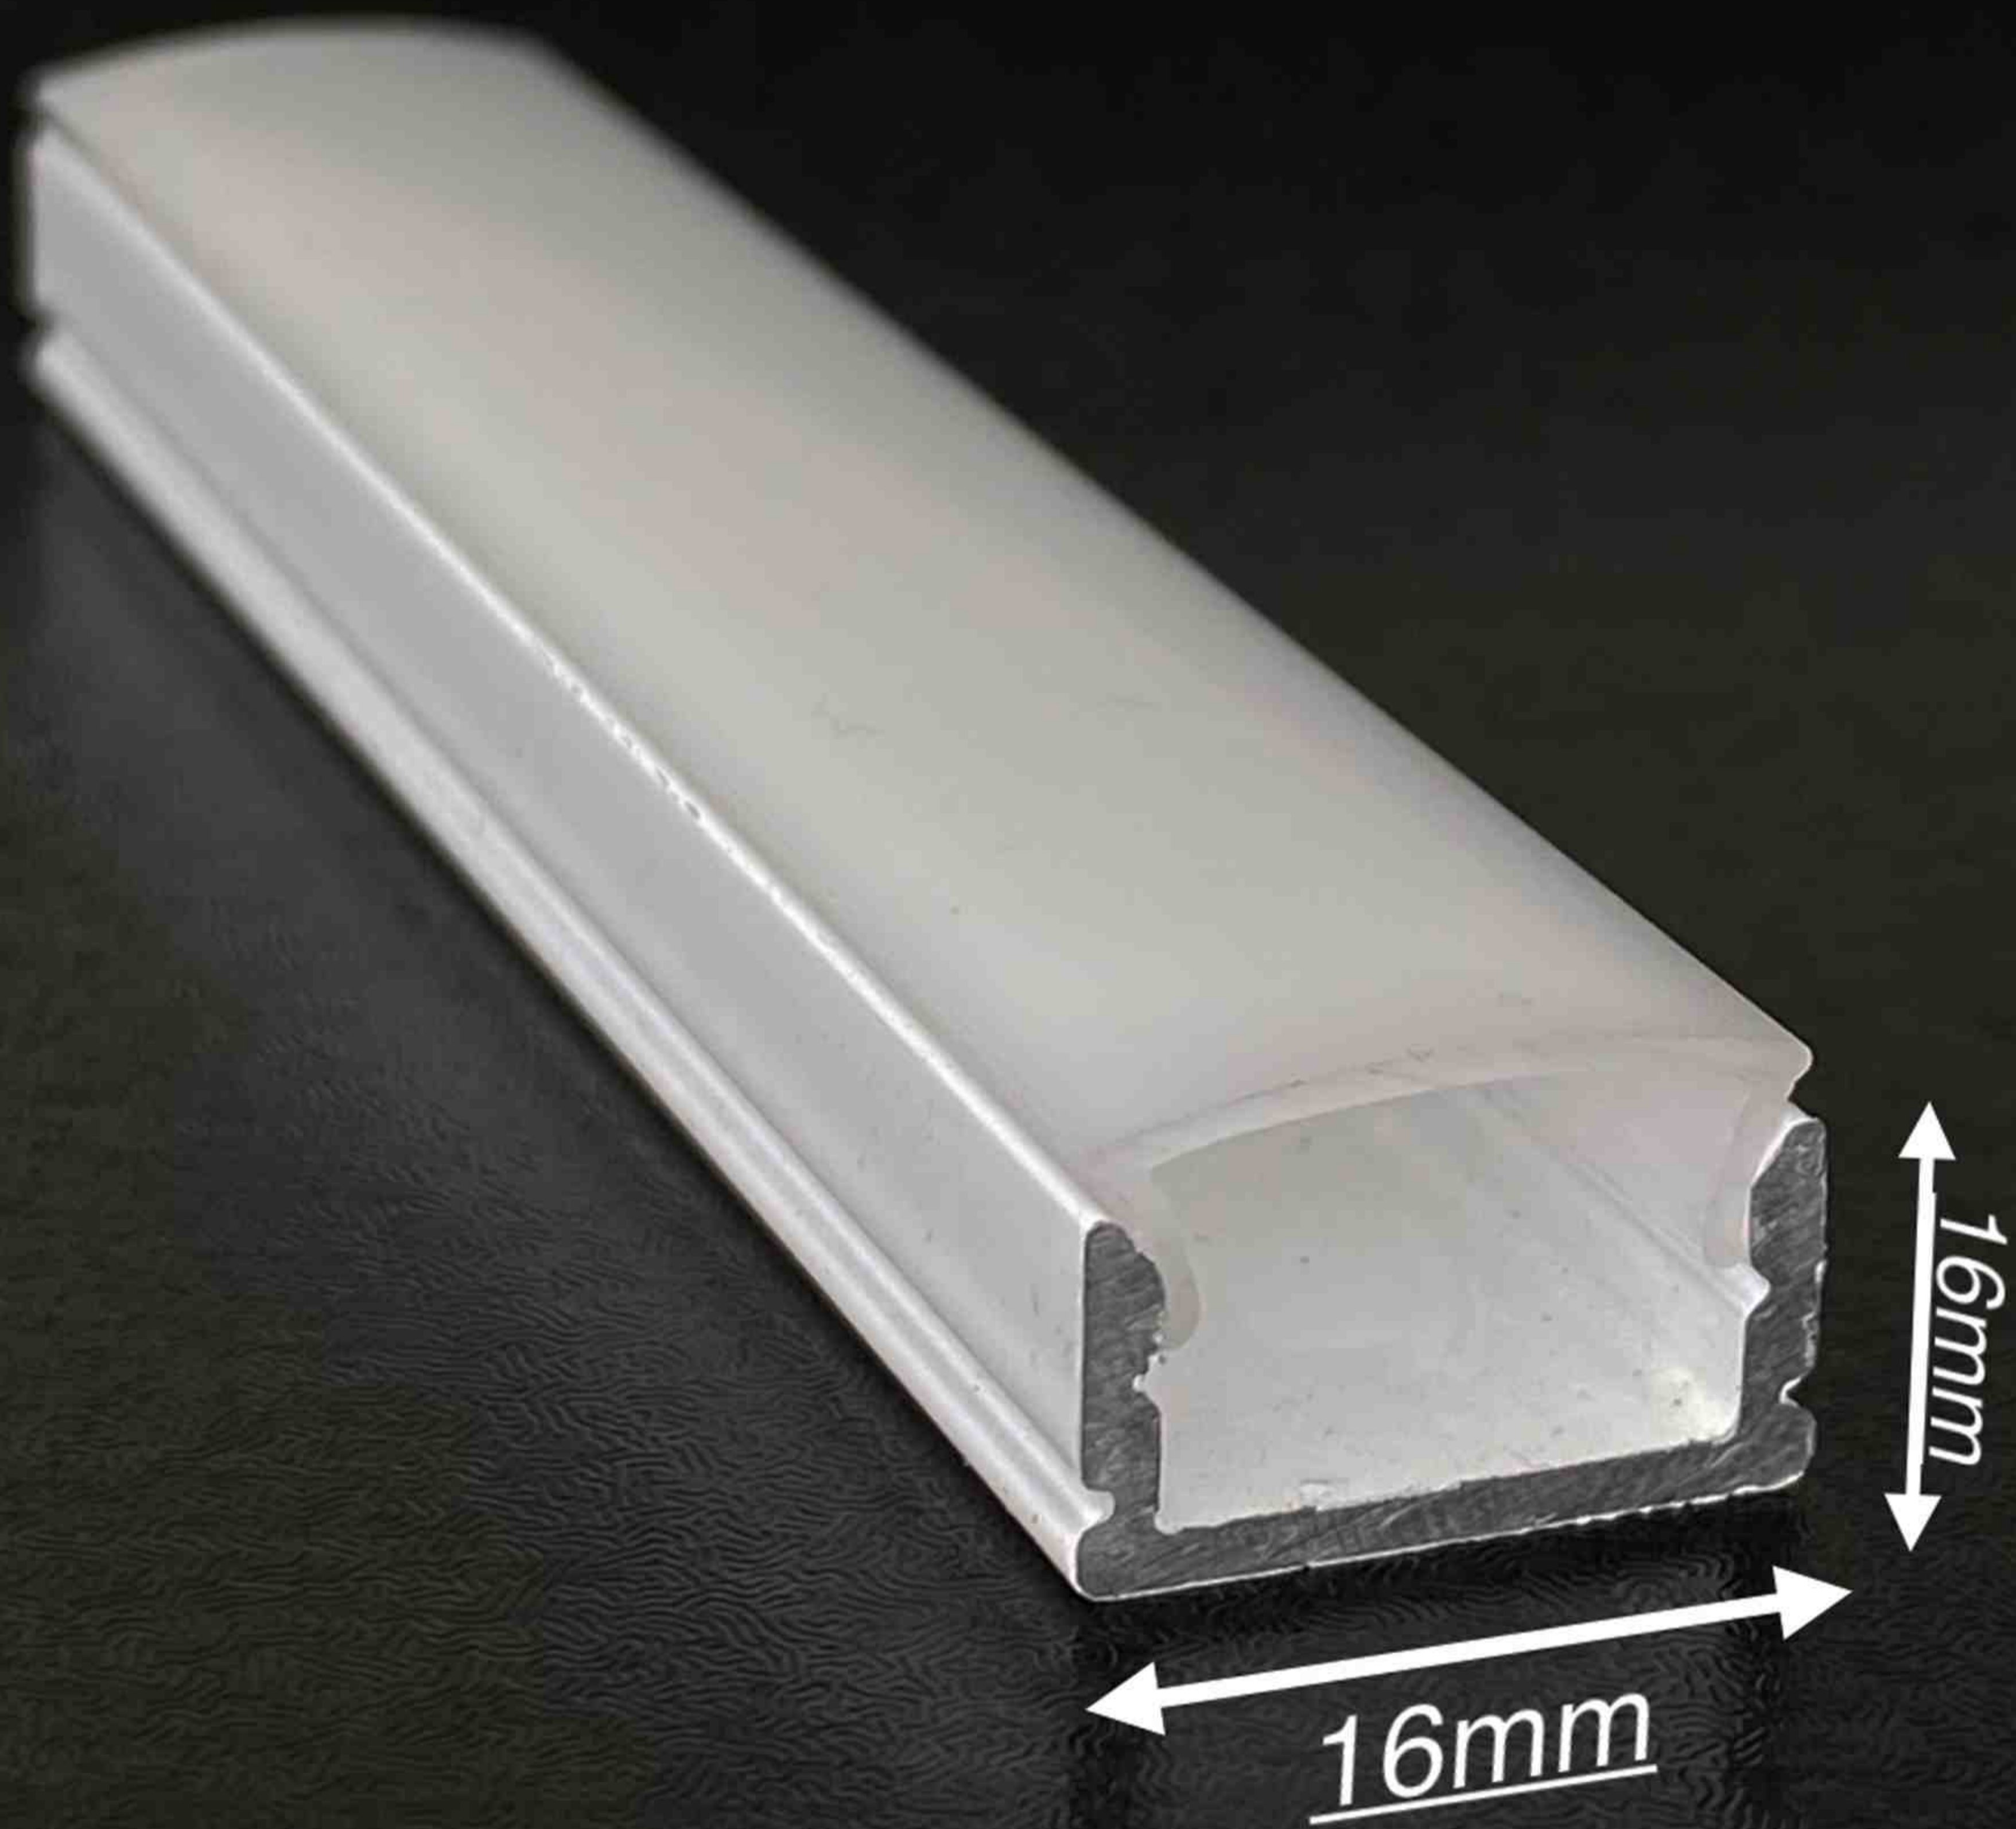

پروفیل لاین نوری

کد 2

نام محصول: لاین نوری روکار
نوع نصب: روکار (Surface Mounted)
ابعاد رویه: 16 × 16 میلی‌متر / ارتفاع پروفیل: 16 میلی‌متر
طول محصول: 3 متر (استاندارد) / 6 متر (سفارشی)

پروفیل لاین نوری

کد 3

پروفیل لاین نوری

کد 6

نام محصول: لاین نوری روکار (سبک وزن)
نوع نصب: روکار (Surface Mounted)
ابعاد: عرض کے 30 میلے مٹر، ارتفاع 16 میلے مٹر

پروفیل لاین نوری

کد 10

نام محصول: لاین نوری توکار پهن (فخر خور | دهانه 85 میلی متر)
نوع نصب: توکار (Recessed Mount - فخر خور)
ابعاد: عرض رویه 100 میلی متر | دهانه برش 85 میلی متر | ارتفاع پروفیل 36 میلی متر
طول: 6 و 3 متر (شاخه تولیدی)

پروفیل لاین نوری

کد 14

نام محصول: لاین نوری روکار سه لاین (مدل پهن 45 میلے متری)

نوع نصب: روکار (Surface Mounted)

ابعاد: عرض رویہ 45 میلے متری | ارتفاع پروفیل 20 میلے متری

پروفیل لاین نوری

کد 15

نام محصول: پروفیل لاین نوری توکار
نوع نصب: توکار (مناسب برای گناب و صفحات MDF با ضخامت 16 میلے متر)
ابعاد: عرض رویه 16 میلے متر | ارتفاع کامل 8 میلے متر | عمق برش تقریباً 10 میلے متر

پروفیل لاین نوری

کد 16

نام محصول: لاین نوری آویز آلومینیومی، مدل Linear Pendant High Power
نوع نصب: آویز (Pendant Mount) | قابل نصب به کمک سیم استیل و پایه سقفی تنظیم ارتفاع
ابعاد بدنه: عرض رویه: 42 میلی‌متر / ارتفاع: 55 میلی‌متر / عرض کف (هیئت سینک): 45 میلی‌متر
طول شاخه: 3 و 6 متری (استاندارد)