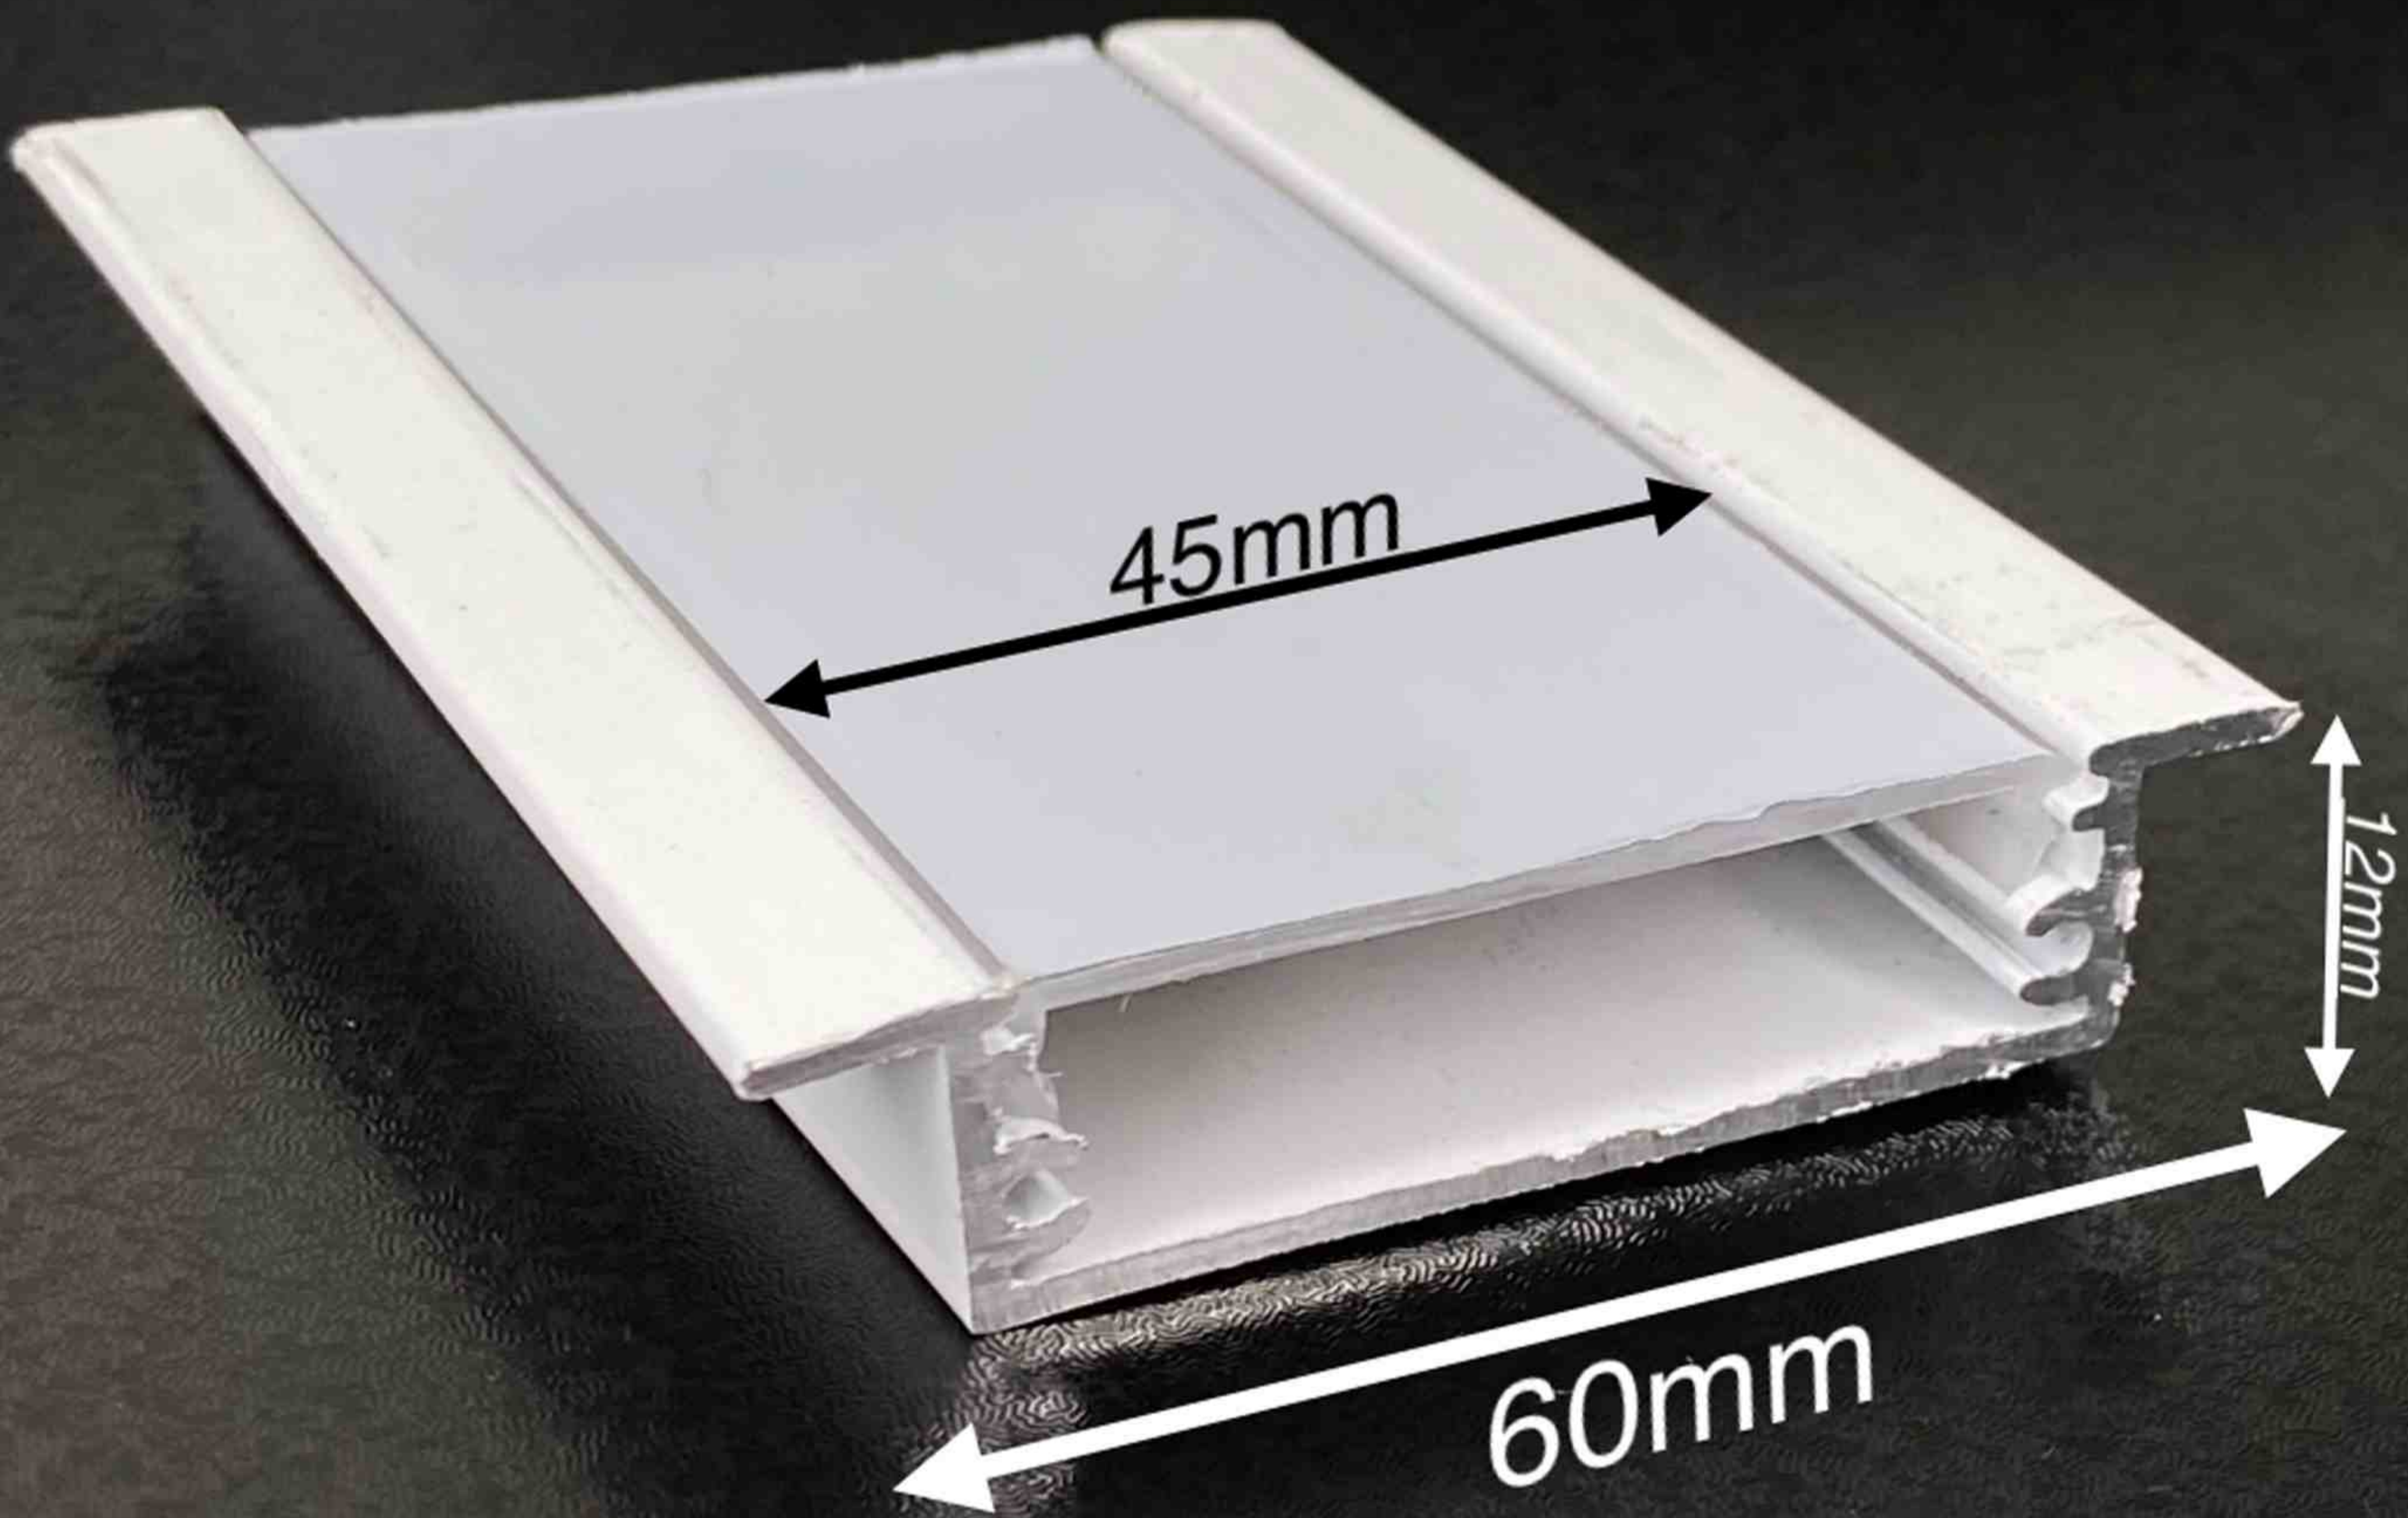

پروفیل لاین نوری

کد 2

نام محصول: لاین نوری روکار
نوع نصب: روکار (Surface Mounted)
ابعاد رویه: 16 × 16 میلی‌متر / ارتفاع پروفیل: 16 میلی‌متر
طول محصول: 3 متر (استاندارد) / 6 متر (سفارشی)

پروفیل لاین نوری

کد 3

پروفیل لاین نوری

کد 21

نام محصول: لاین نوری توکار پهن
نوع نصب: توکار (Recessed)
ابعاد: عرض رویه 40 میلی‌متر | عرض دهانه 29 میلی‌متر | ارتفاع پروفیل 12 میلی‌متر
طول: 1 متر (واحد استاندارد) | 3 و 6 متر (شاخه‌های تولیدی)

پروفیل لاین نوری

کد 25

نام محصول: لاین نوری توکار پهن کد 25 (دهانه 45 میلی متر | مدل اجرایی پروژهای)
نوع نصب: توکار (Recessed Mount)
ابعاد: عرض رویه 60 میلی متر | عرض دهانه 45 میلی متر | ارتفاع پروفیل 12 میلی متر
طول: 1 متر (نمونه استاندارد) | 3 و 6 متر (شاخه های طولی)