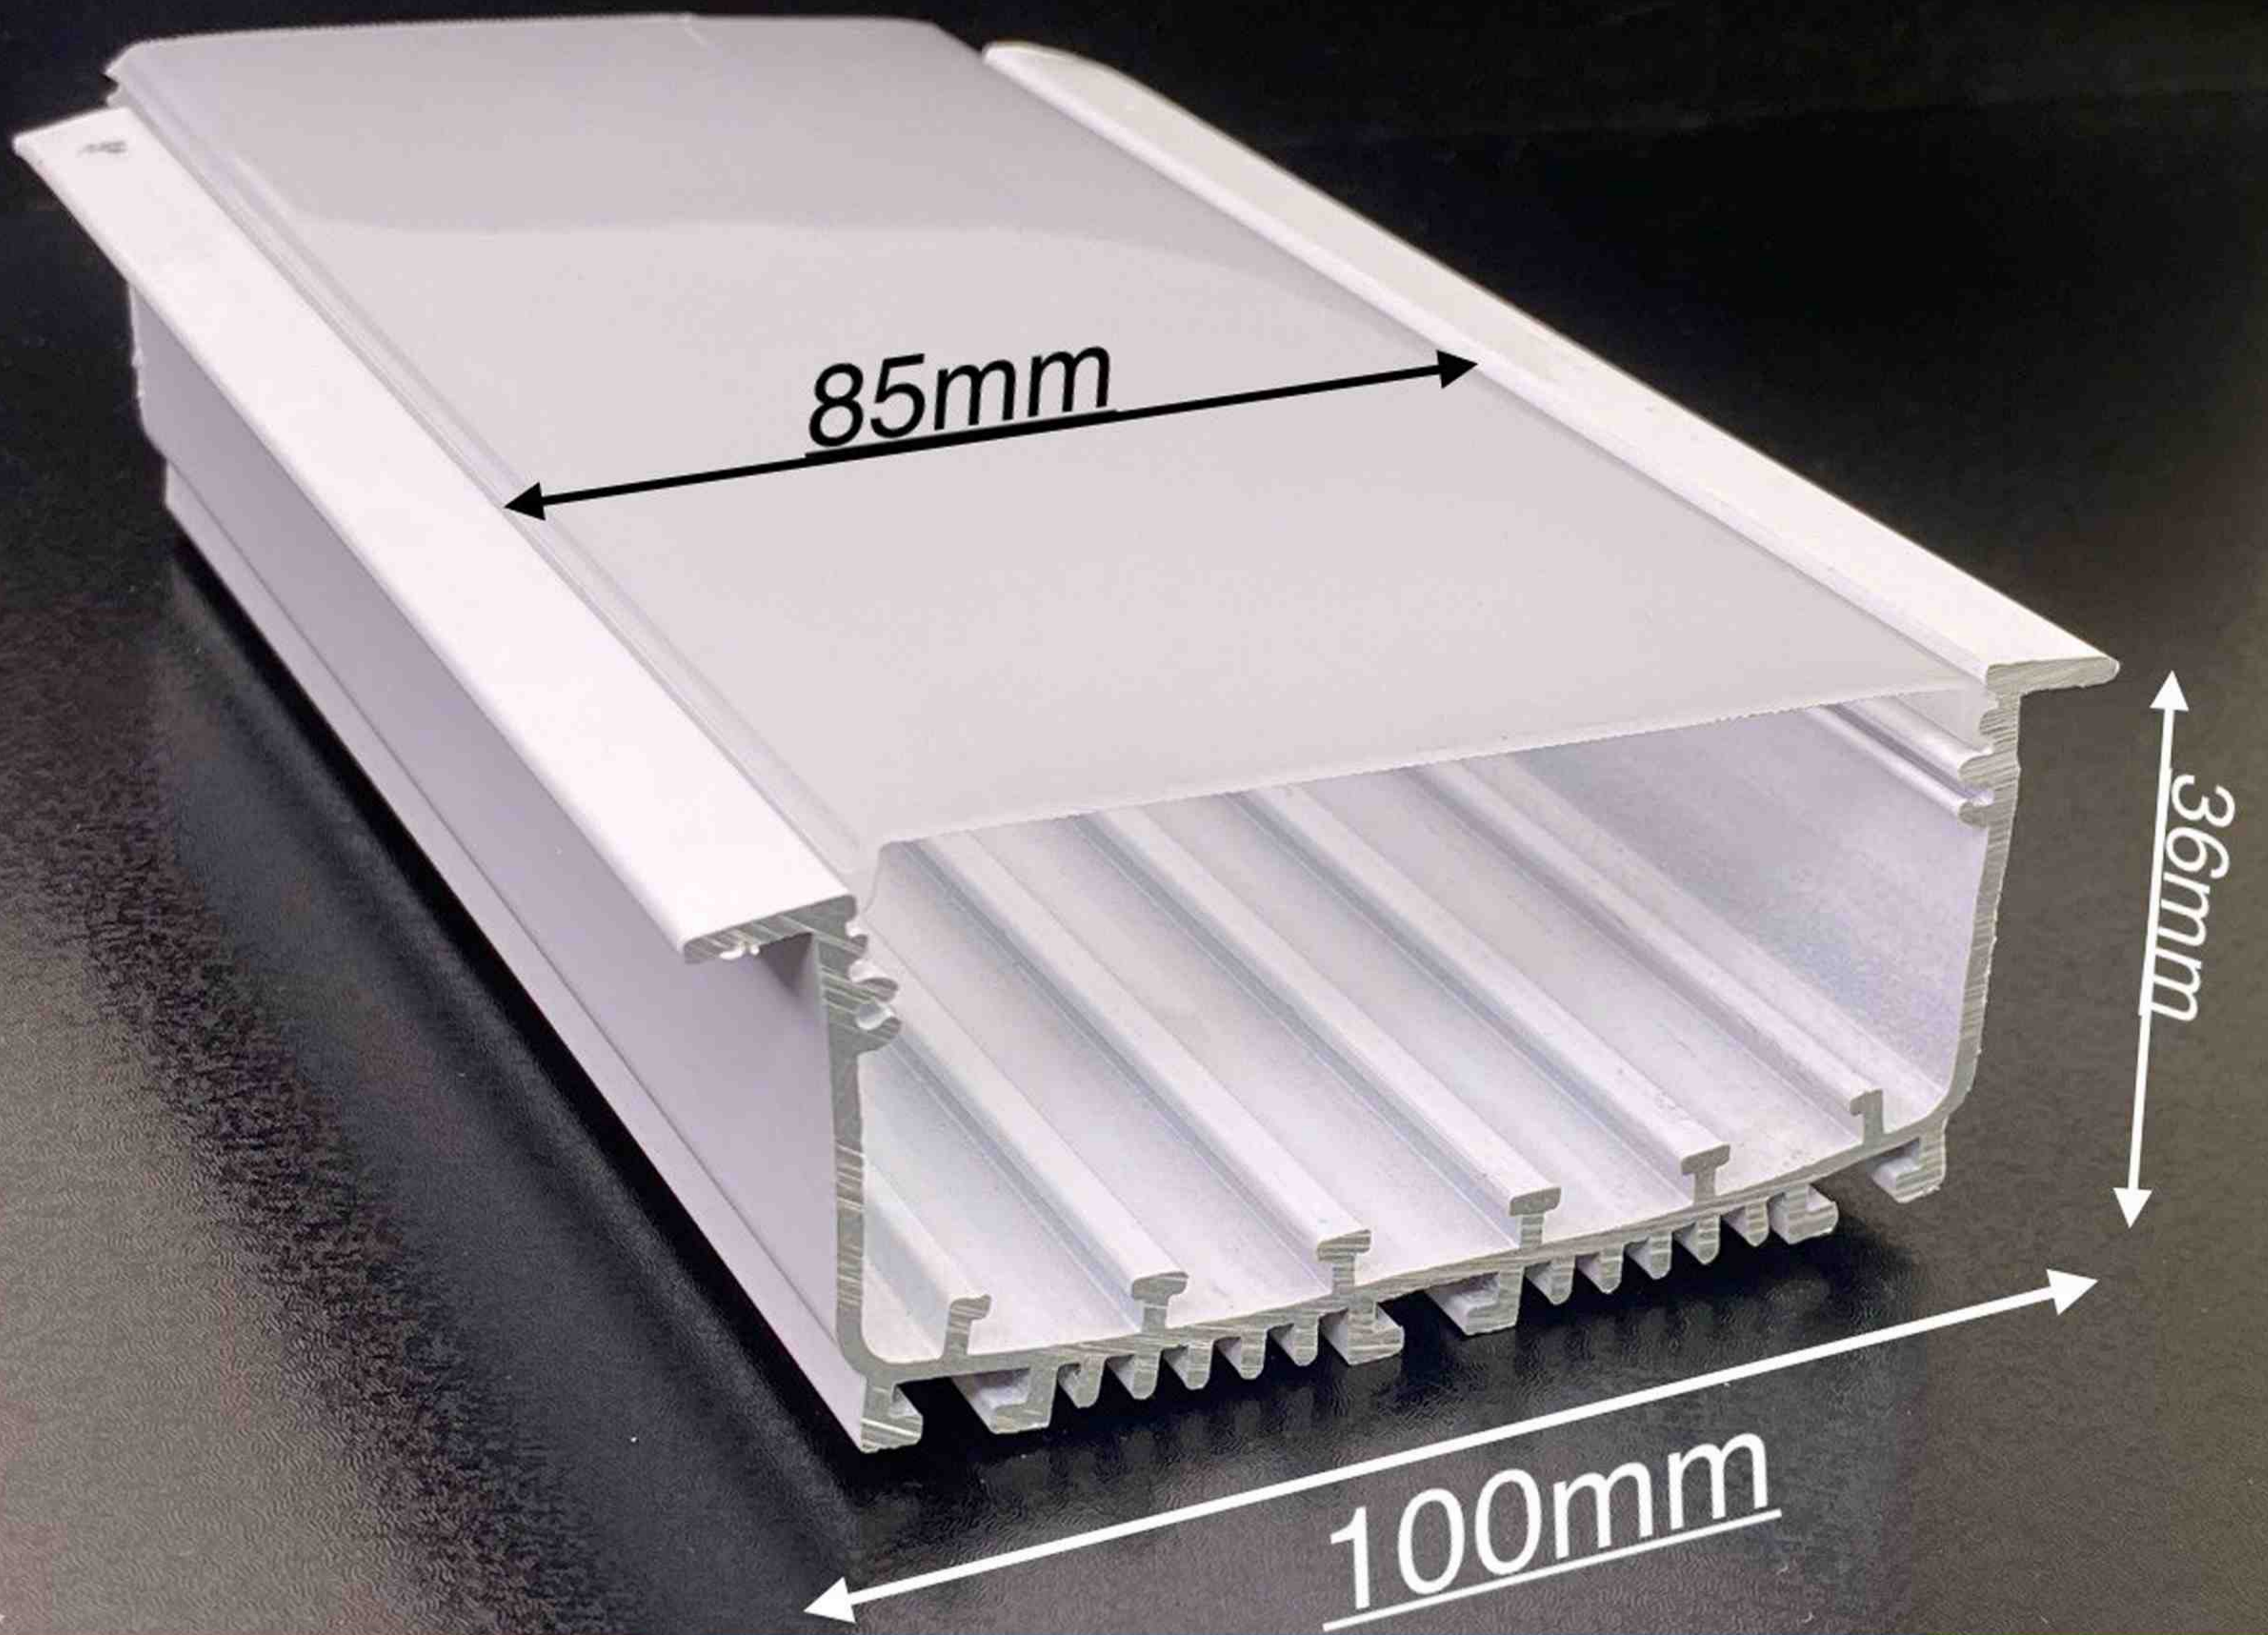

پروفیل لاین نوری

کد 2

نام محصول: لاین نوری روکار
نوع نصب: روکار (Surface Mounted)
ابعاد رویه: 16 × 16 میلی‌متر / ارتفاع پروفیل: 16 میلی‌متر
طول محصول: 3 متر (استاندارد) / 6 متر (سفارشی)

پروفیل لاین نوری

کد 3

نام محصول: لاین نوری توکار کم عمق

نوع نصب: روکار (Surface Mounted)

ابعاد رویه: 16 × 16 میلے / ارتفاع پروفیل: 16 میلے / طول محصول: 3 متر (استاندارد) 6 متر (سفارشی)

پروفیل لاین نوری

کد 4

نام محصول: لاین نوری کنجے

نوع نصب: توکار یا نیمہ توکار (مخصوص کنج سقف و دیوار)

ابعاد: عرض کله پروفیل: 30 میلیے متر / عرض دهنه نور: 16 میلیے متر / ارتفاع پروفیل: 10 میلیے متر

پروفیل لاین نوری

کد 5

نام محصول: لاین نوری توکار فخرخور کشویہ
نوع نصب: توکار بہ صورت کشویہ و فخرخور
ابعاد: عرض کلے 43 میلیہ متر، عرض دهنہ نور 31 میلیہ متر، ارتفاع پروفیل 12 میلیہ متر

پروفیل لاین نوری

کد 6

نام محصول: لاین نوری روکار (سبک وزن)
نوع نصب: روکار (Surface Mounted)
ابعاد: عرض کے 30 میلے مٹر، ارتفاع 16 میلے مٹر

پروفیل لاین نوری

کد 10

نام محصول: لاین نوری توکار پهن (فخر خور | دهانه 85 میلی متر)
نوع نصب: توکار (Recessed Mount - فخر خور)
ابعاد: عرض رویه 100 میلی متر | دهانه برش 85 میلی متر | ارتفاع پروفیل 36 میلی متر
طول: 6 و 3 متر (شاخه تولیدی)