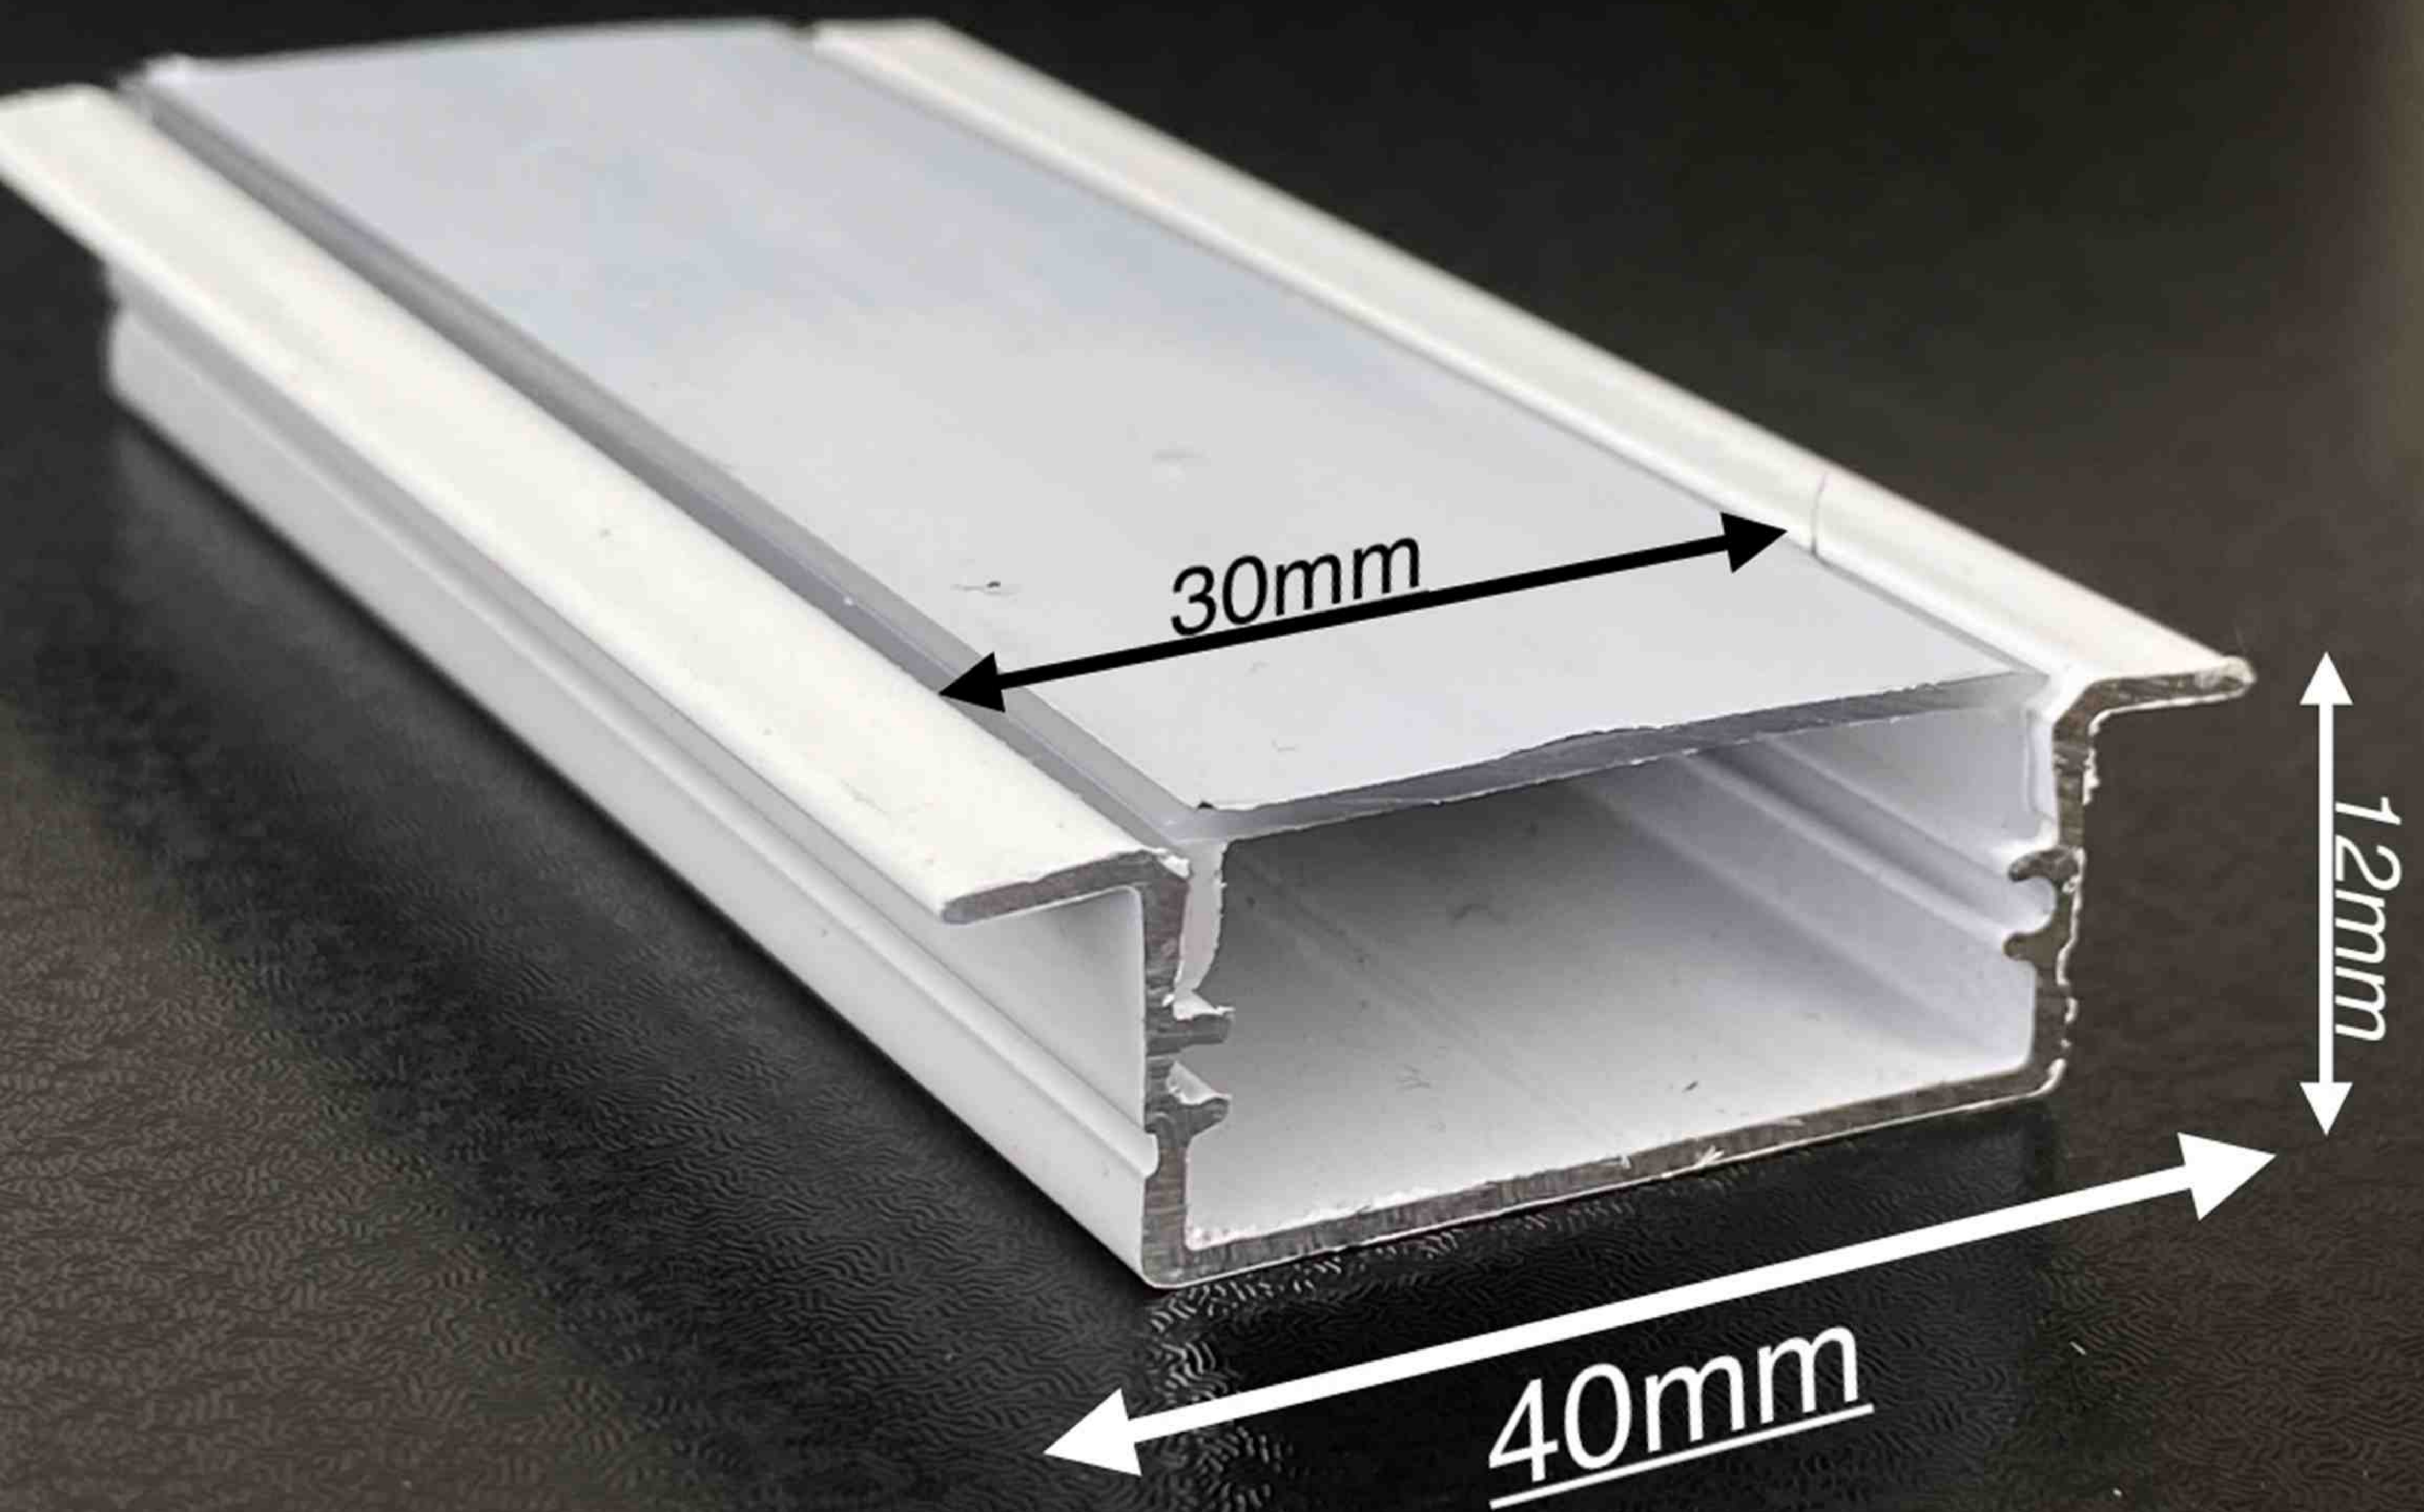

پروفیل لاین نوری

کد 2

نام محصول: لاین نوری روکار
نوع نصب: روکار (Surface Mounted)
ابعاد رویه: 16 × 16 میلی‌متر / ارتفاع پروفیل: 16 میلی‌متر
طول محصول: 3 متر (استاندارد) / 6 متر (سفارشی)

پروفیل لاین نوری

کد 3

پروفیل لاین نوری

کد 14

نام محصول: لاین نوری روکار سه لاین (مدل پهن 45 میلے متری)

نوع نصب: روکار (Surface Mounted)

ابعاد: عرض رویہ 45 میلے متری | ارتفاع پروفیل 20 میلے متری

پروفیل لاین نوری

کد 15

نام محصول: پروفیل لاین نوری توکار
نوع نصب: توکار (مناسب برای گناب و صفحات MDF با ضخامت 16 میلے متر)
ابعاد: عرض رویه 16 میلے متر | ارتفاع کامل 8 میلے متر | عمق برش تقریباً 10 میلے متر

پروفیل لاین نوری

کد 16

نام محصول: لاین نوری آویز آلومینیومی، مدل Linear Pendant High Power
نوع نصب: آویز (Pendant Mount) | قابل نصب به کمک سیم استیل و پایه سقفی تنظیم ارتفاع
ابعاد بدنه: عرض رویه: 42 میلی‌متر / ارتفاع: 55 میلی‌متر / عرض کف (هیئت سینک): 45 میلی‌متر
طول شاخه: 3 و 6 متری (استاندارد)

پروفیل لاین نوری

کد 21

نام محصول: لاین نوری توکار پهن
نوع نصب: توکار (Recessed)
ابعاد: عرض رویه 40 میلی‌متر | عرض دهانه 29 میلی‌متر | ارتفاع پروفیل 12 میلی‌متر
طول: 1 متر (واحد استاندارد) | 3 و 6 متر (شاخه‌های تولیدی)