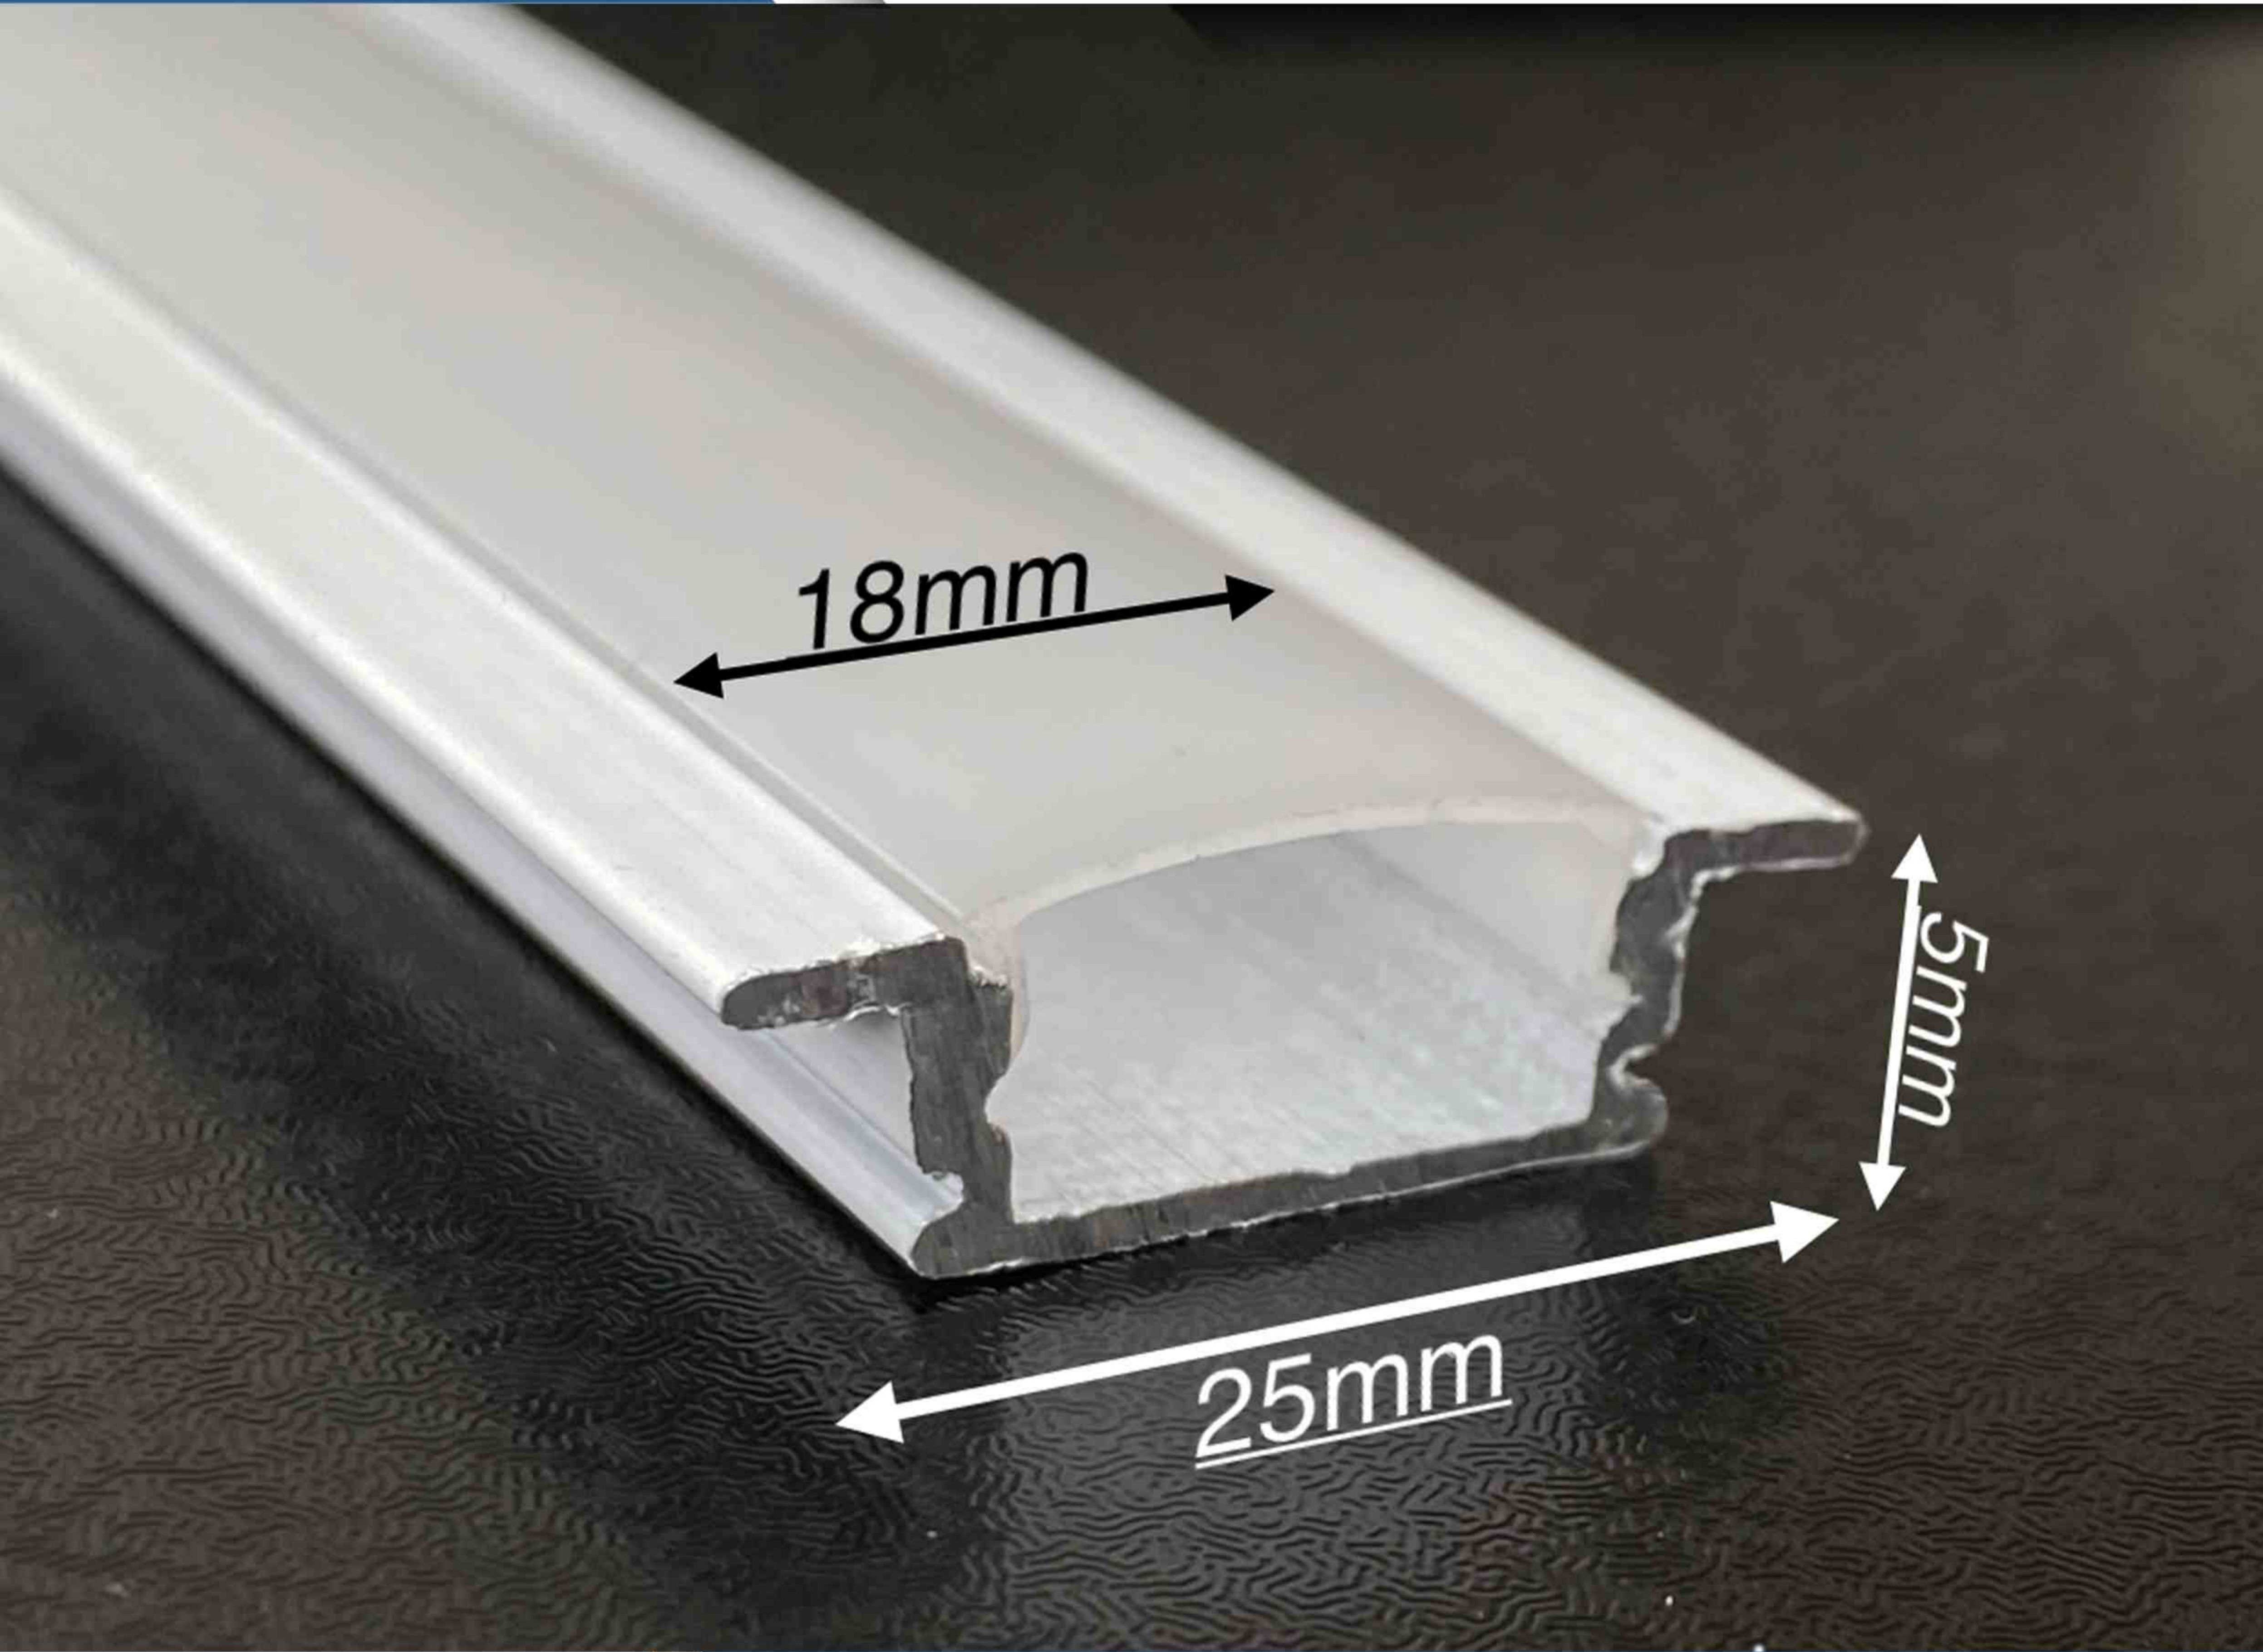

سکورال

تولیدکننده مقاطع آلومینیومی

☎ ۰۹۱۸ ۱۶۰ ۱۶۳۸

✉ SEkorall.sales@gmail.com

📍 اراک، شهرک صنعتی ایبک آباد، اطلسی ۱

پروفیل لاین نوری

کد 1

نام محصول: پروفیل لاین نوری توکار
نوع نصب: توکار (Recessed)
عرض رویه: 2,5 سانتی متر / ارتفاع پروفیل: 5 سانتی متر / عرض برش سازه: 18 میلی متر
طول محصول: 3 متر (استاندارد) / 6 متر (سفارشی)

پروفیل لاین نوری

نام محصول: قرنیز نوری آلومینیومی سیستم نورپردازی تزئینی پایینی دیواره
نوع نصب: روکار (Surface Mount) | قابل نصب در محیط های مسکونی، اداری و لوکس
طول شاخه: 2,4 متر (قابل برش به اندازه دلخواه)

پروفیل لاین نوری گلوئیے

نام محصول: قرنیز نوری آلومینیومی سیستم نورپردازی تزئینی پایینی دیواره
نوع نصب: روکار (Surface Mount) | قابل نصب در محیط های مسکونی، اداری و لوکس
طول شاخه: 2,4 متر (قابل برش به اندازه دلخواه)

پروفیل لاین نوری

کد 2

نام محصول: لاین نوری روکار
نوع نصب: روکار (Surface Mounted)
ابعاد رویه: 16 × 16 میلی‌متر / ارتفاع پروفیل: 16 میلی‌متر
طول محصول: 3 متر (استاندارد) / 6 متر (سفارشی)

پروفیل لاین نوری

کد 3